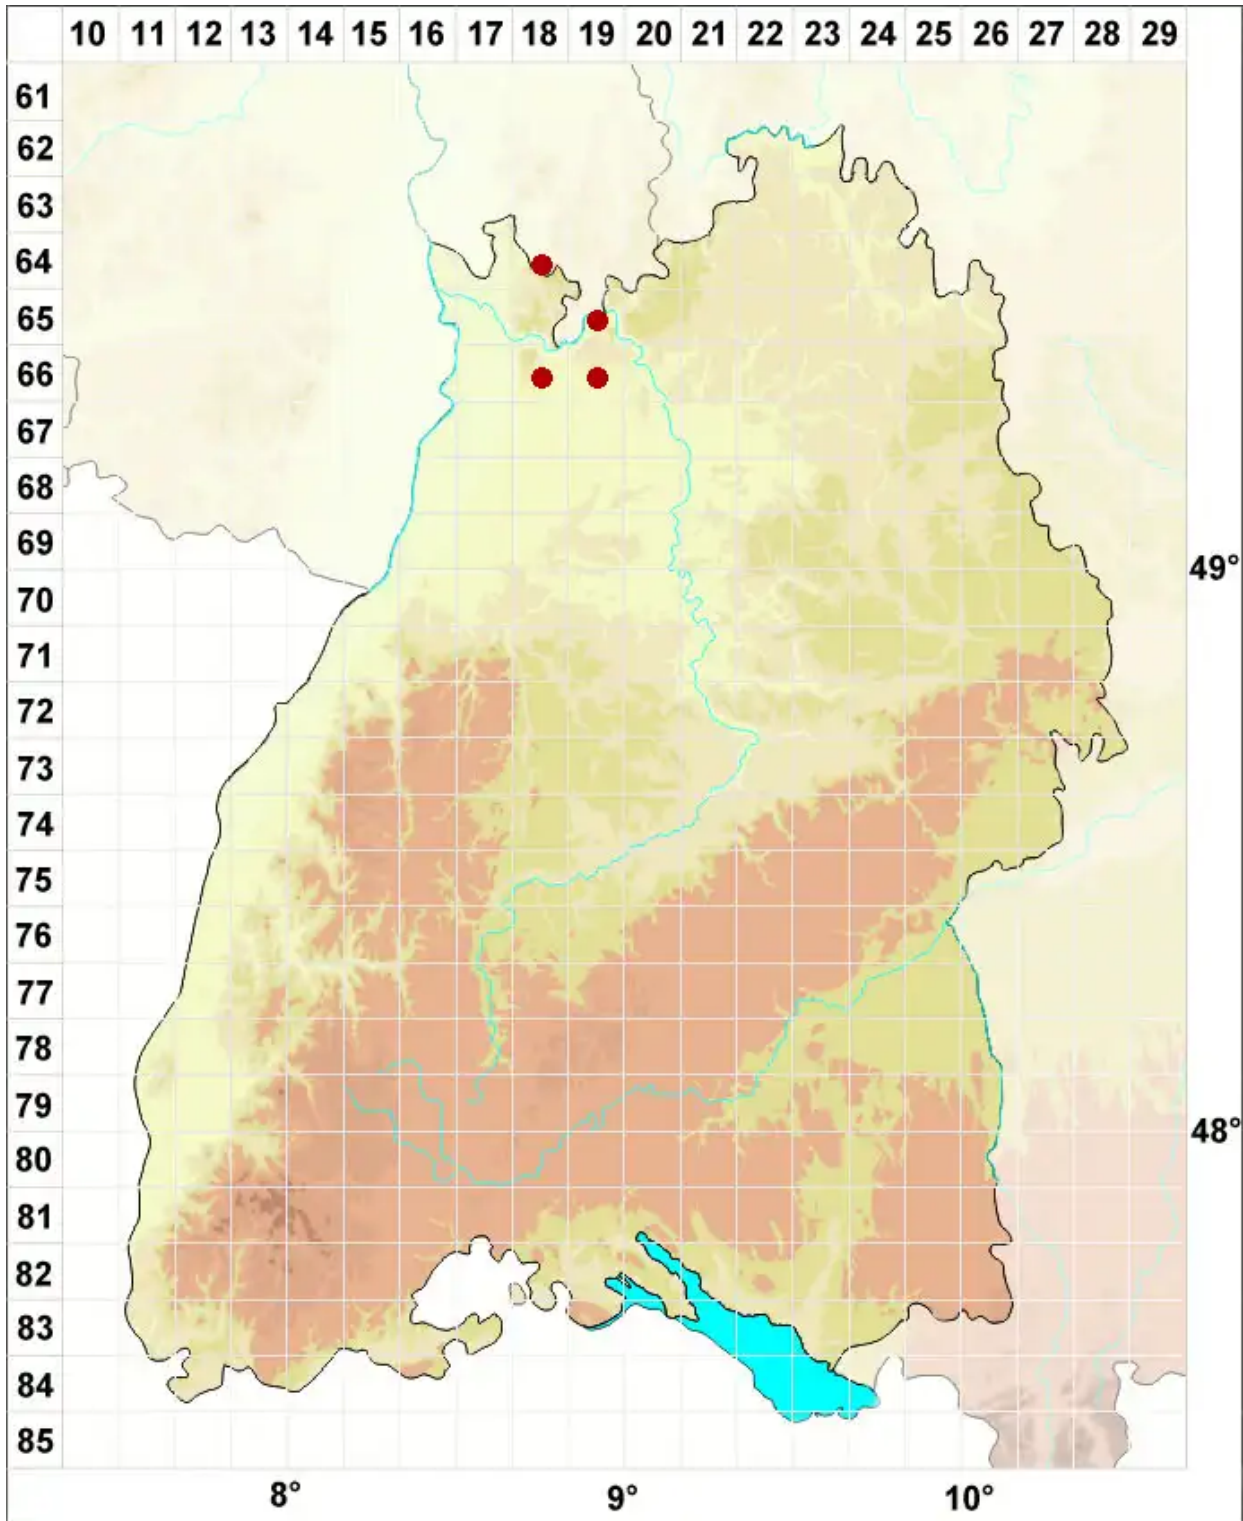

# Micarea botryoides (Nyl.) Coppins

Traubige Krümflechte

Legende:

**Symbole:**  
Ausgefülltes Symbol:  
Zeitraum von 1980 bis heute (Aktuelle Angabe)  
Leeres Symbol:  
Zeitraum vor 1980 (Altangabe)  
Quadrat: Herbarbeleg