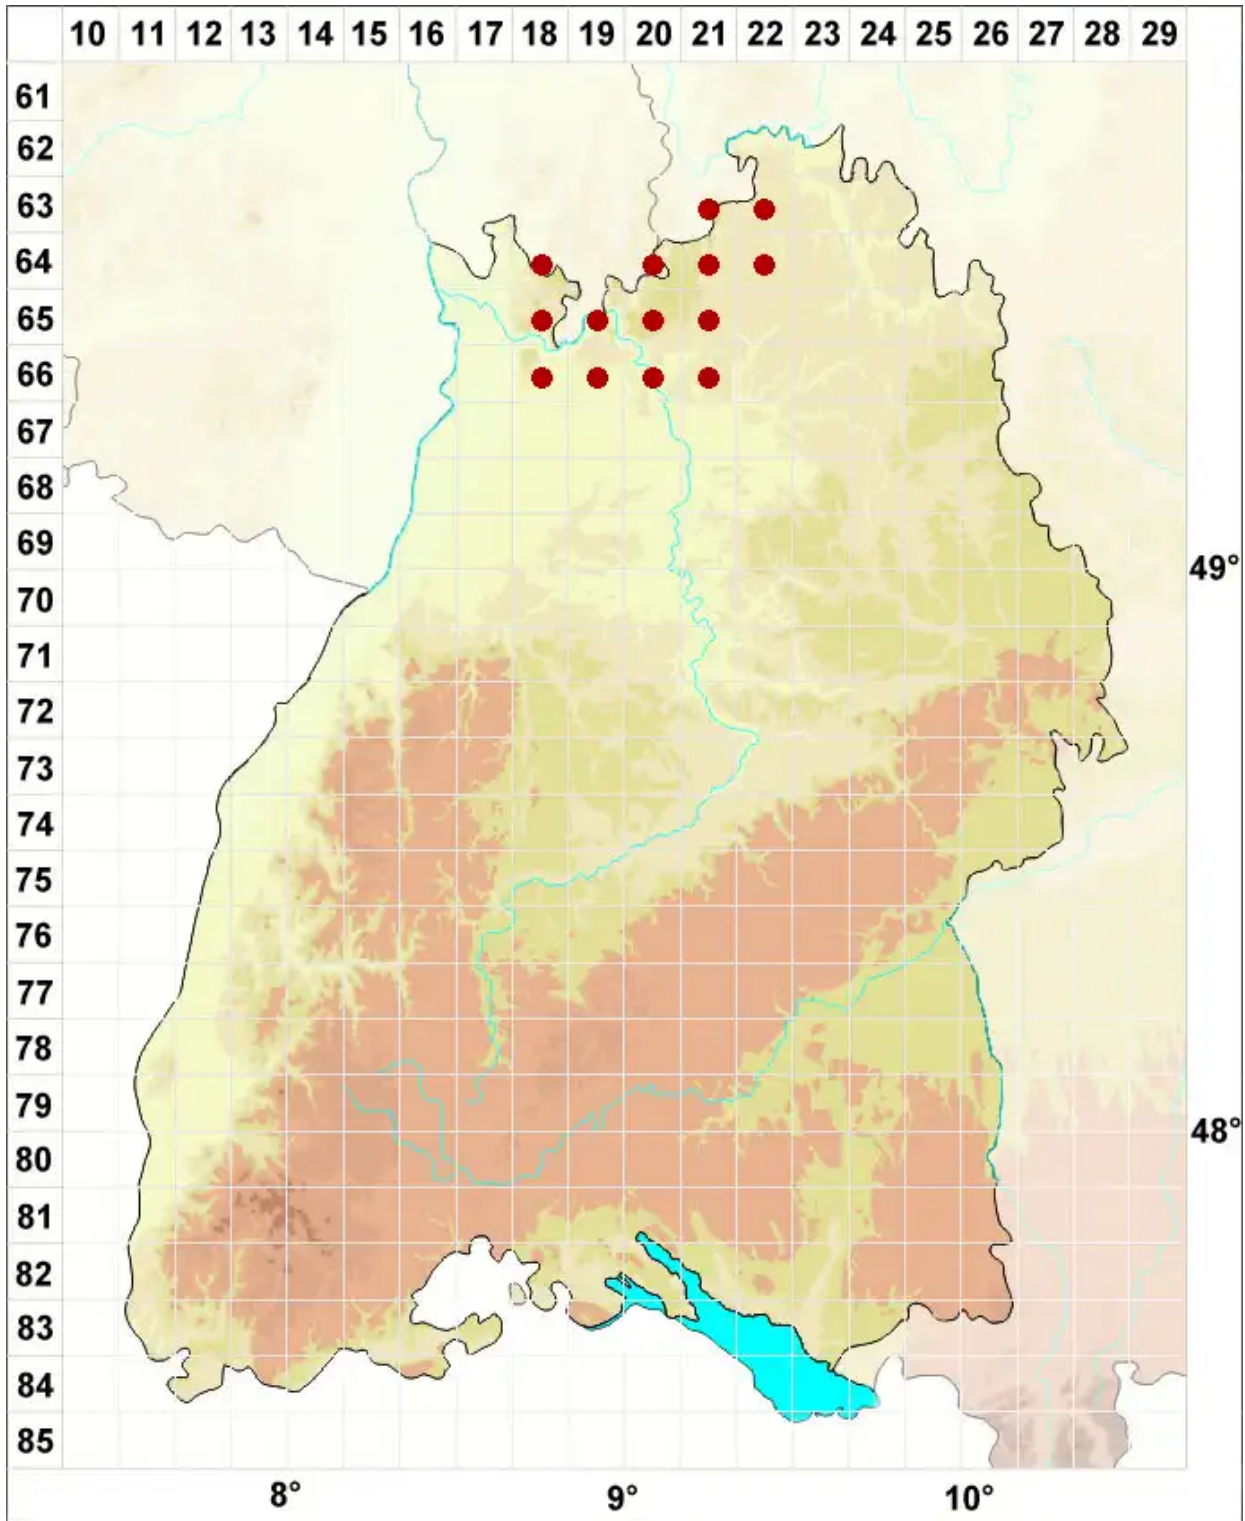

Micarea bauschiana (Körb.) V. Wirth & Vězda

Bauschs Krümflechte

Legende:

- Symbole:**
- Ausgefülltes Symbol:
Zeitraum von 1980 bis heute (Aktuelle Angabe)
 - Leeres Symbol:
Zeitraum vor 1980 (Altangabe)
 - Quadrat: Herbarbeleg