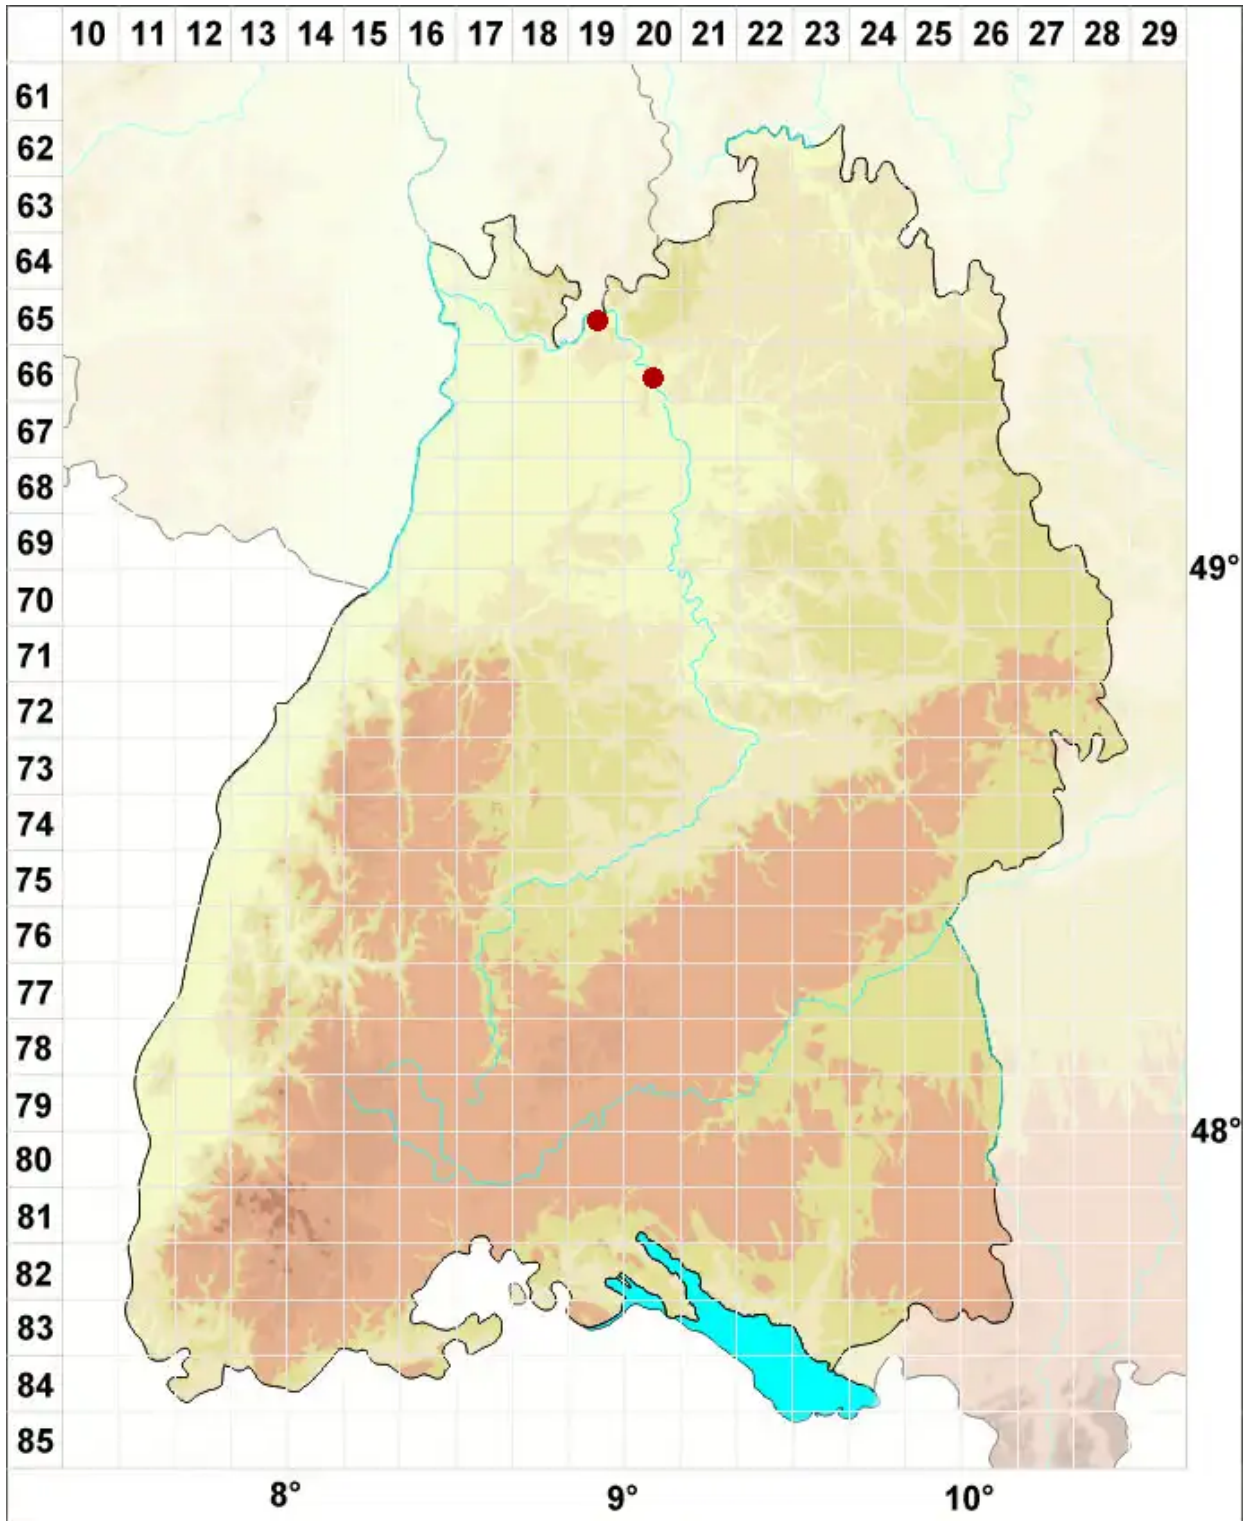

Micarea adnata Coppins

Anliegende Krümflechte

Legende:

Symbole:
Ausgefülltes Symbol:
Zeitraum von 1980 bis heute (Aktuelle Angabe)
Leeres Symbol:
Zeitraum vor 1980 (Altangabe)
Quadrat: Herbarbeleg