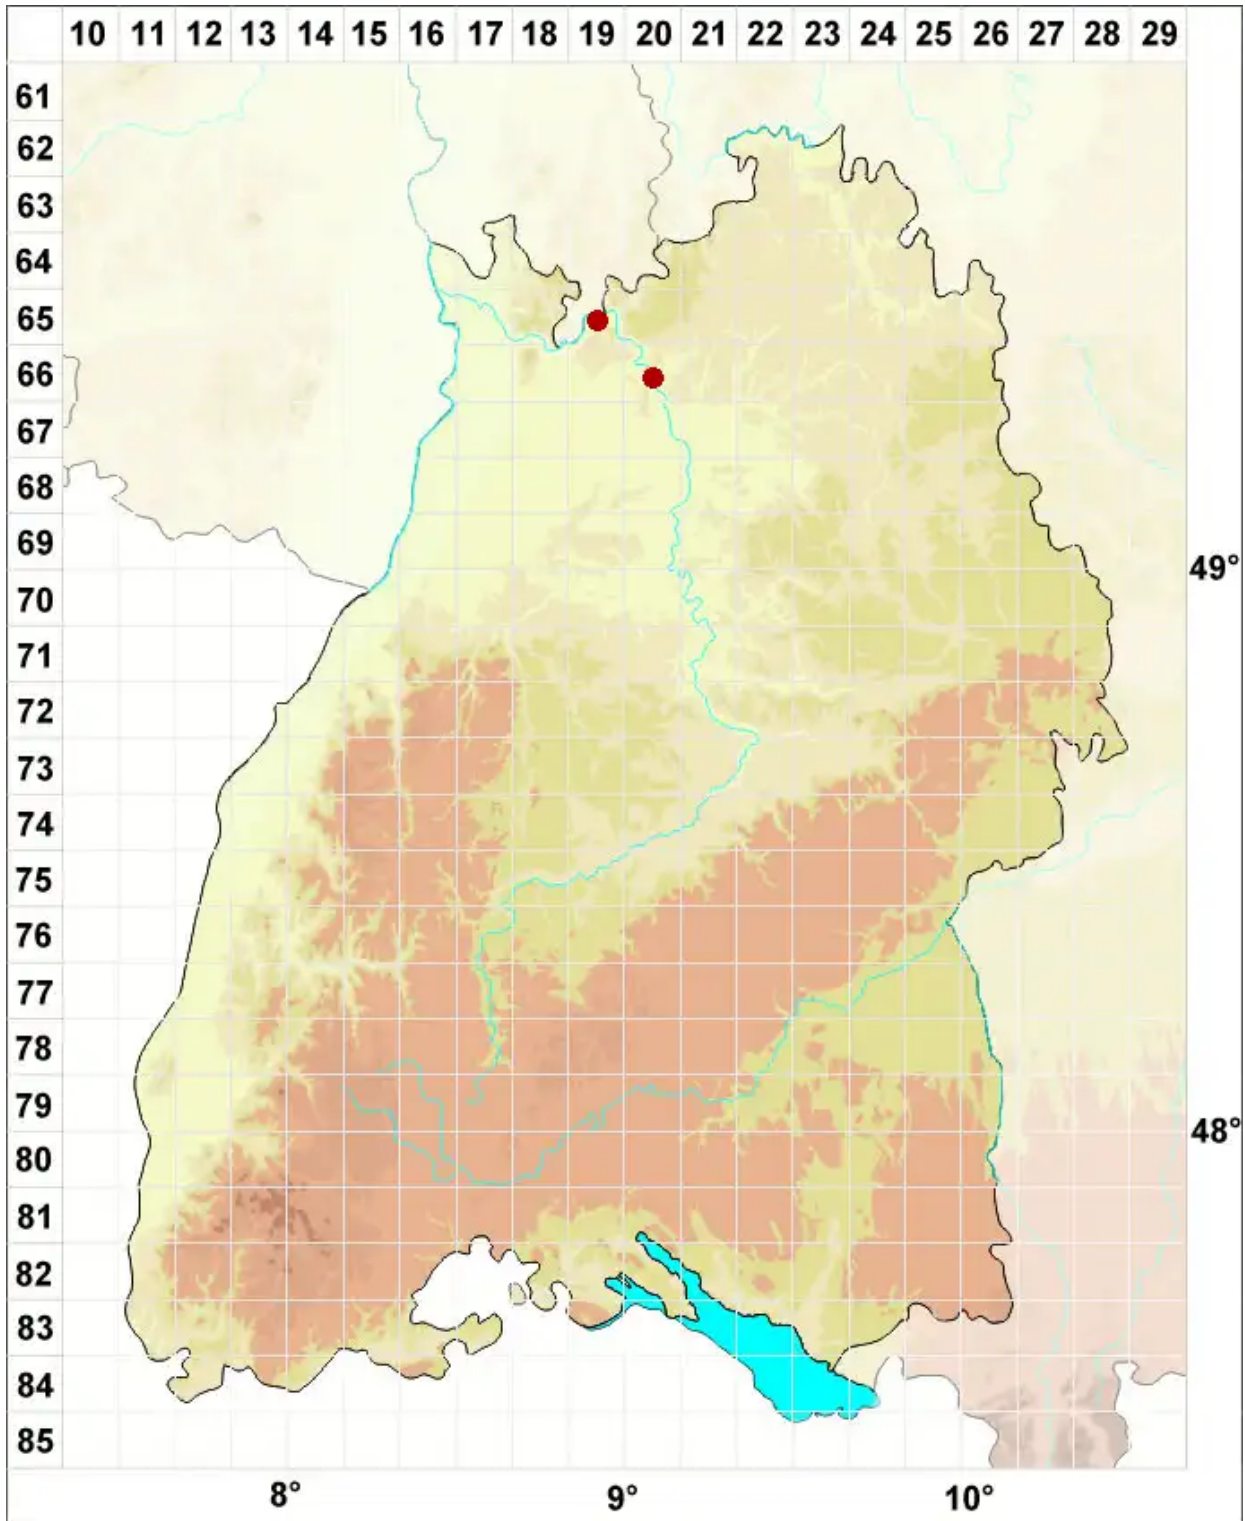

Micarea adnata Coppins

Anliegende Krümflechte

Legende:

- Symbole:**
Ausgefülltes Symbol:
Zeitraum von 1980 bis heute (Aktuelle Angabe)
Leeres Symbol:
Zeitraum vor 1980 (Altangabe)
Quadrat: Herbarbeleg