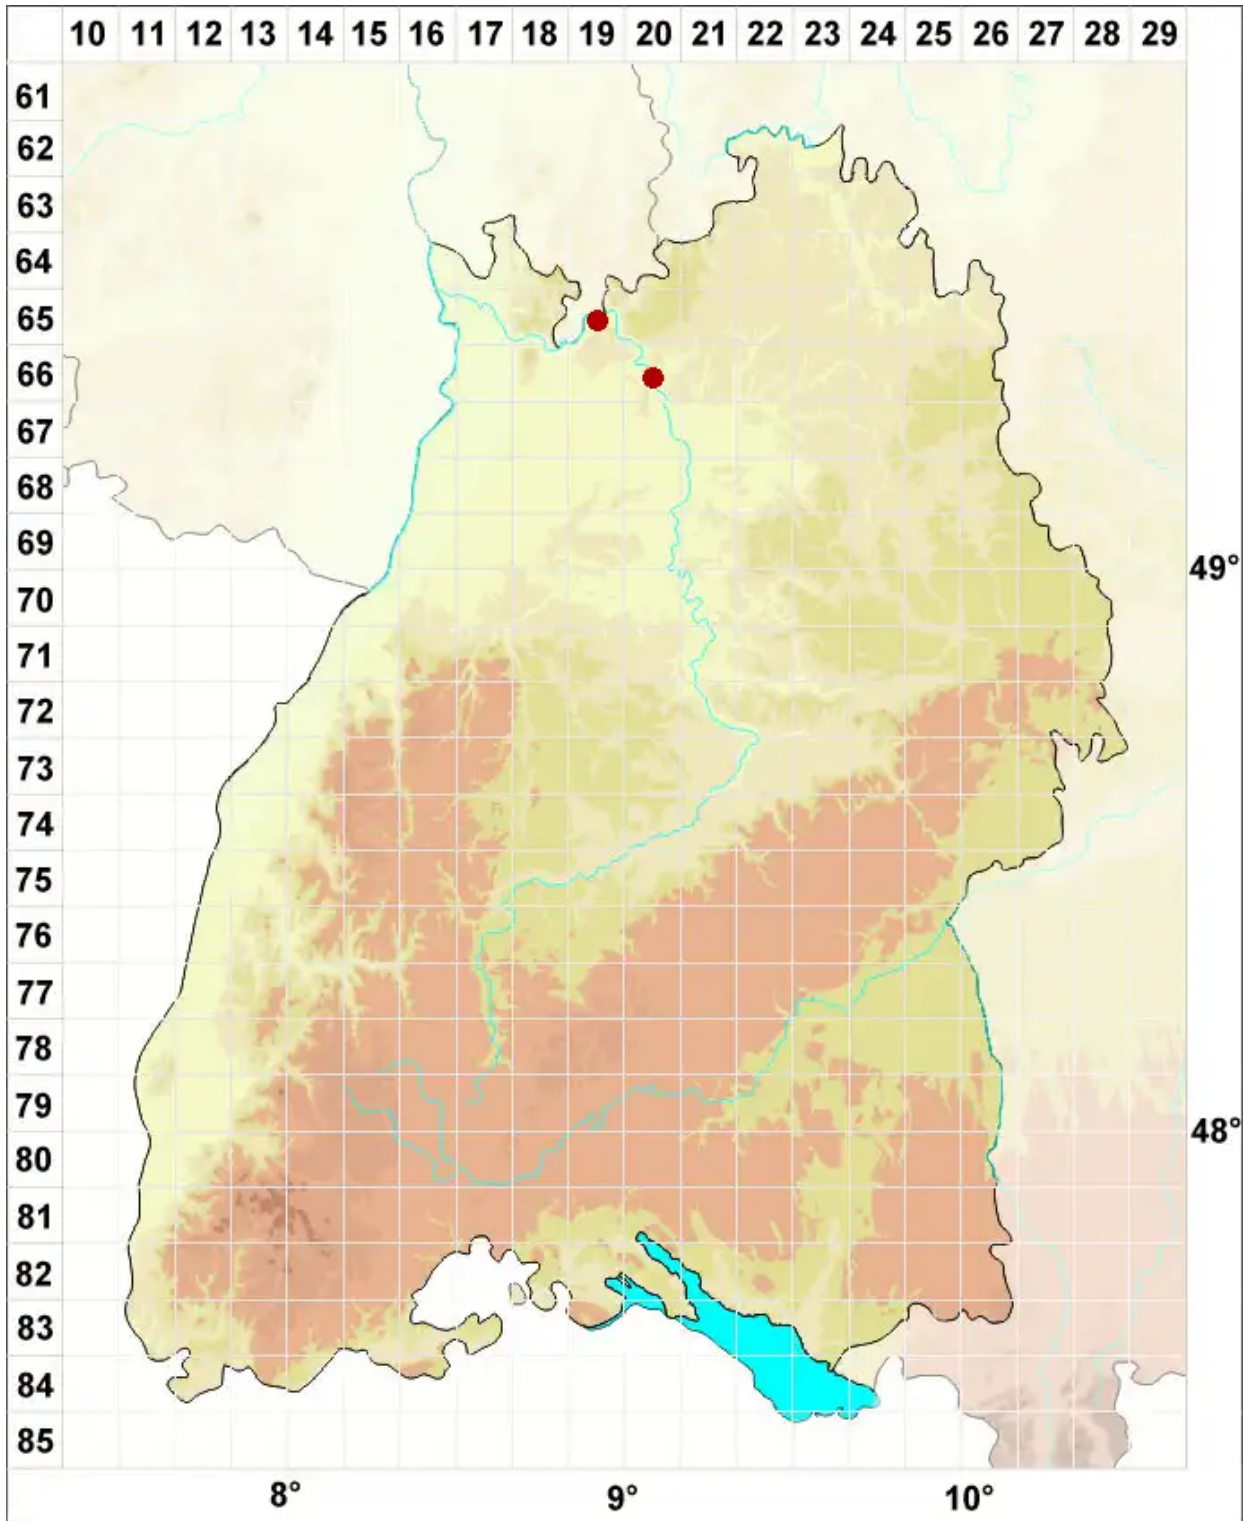

Micarea adnata Coppins

Anliegende Krümflechte

Legende:

Symbole:
Ausgefülltes Symbol:
Zeitraum von 1980 bis heute (Aktuelle Angabe)
Leeres Symbol:
Zeitraum vor 1980 (Altangabe)
Quadrat: Herbarbeleg