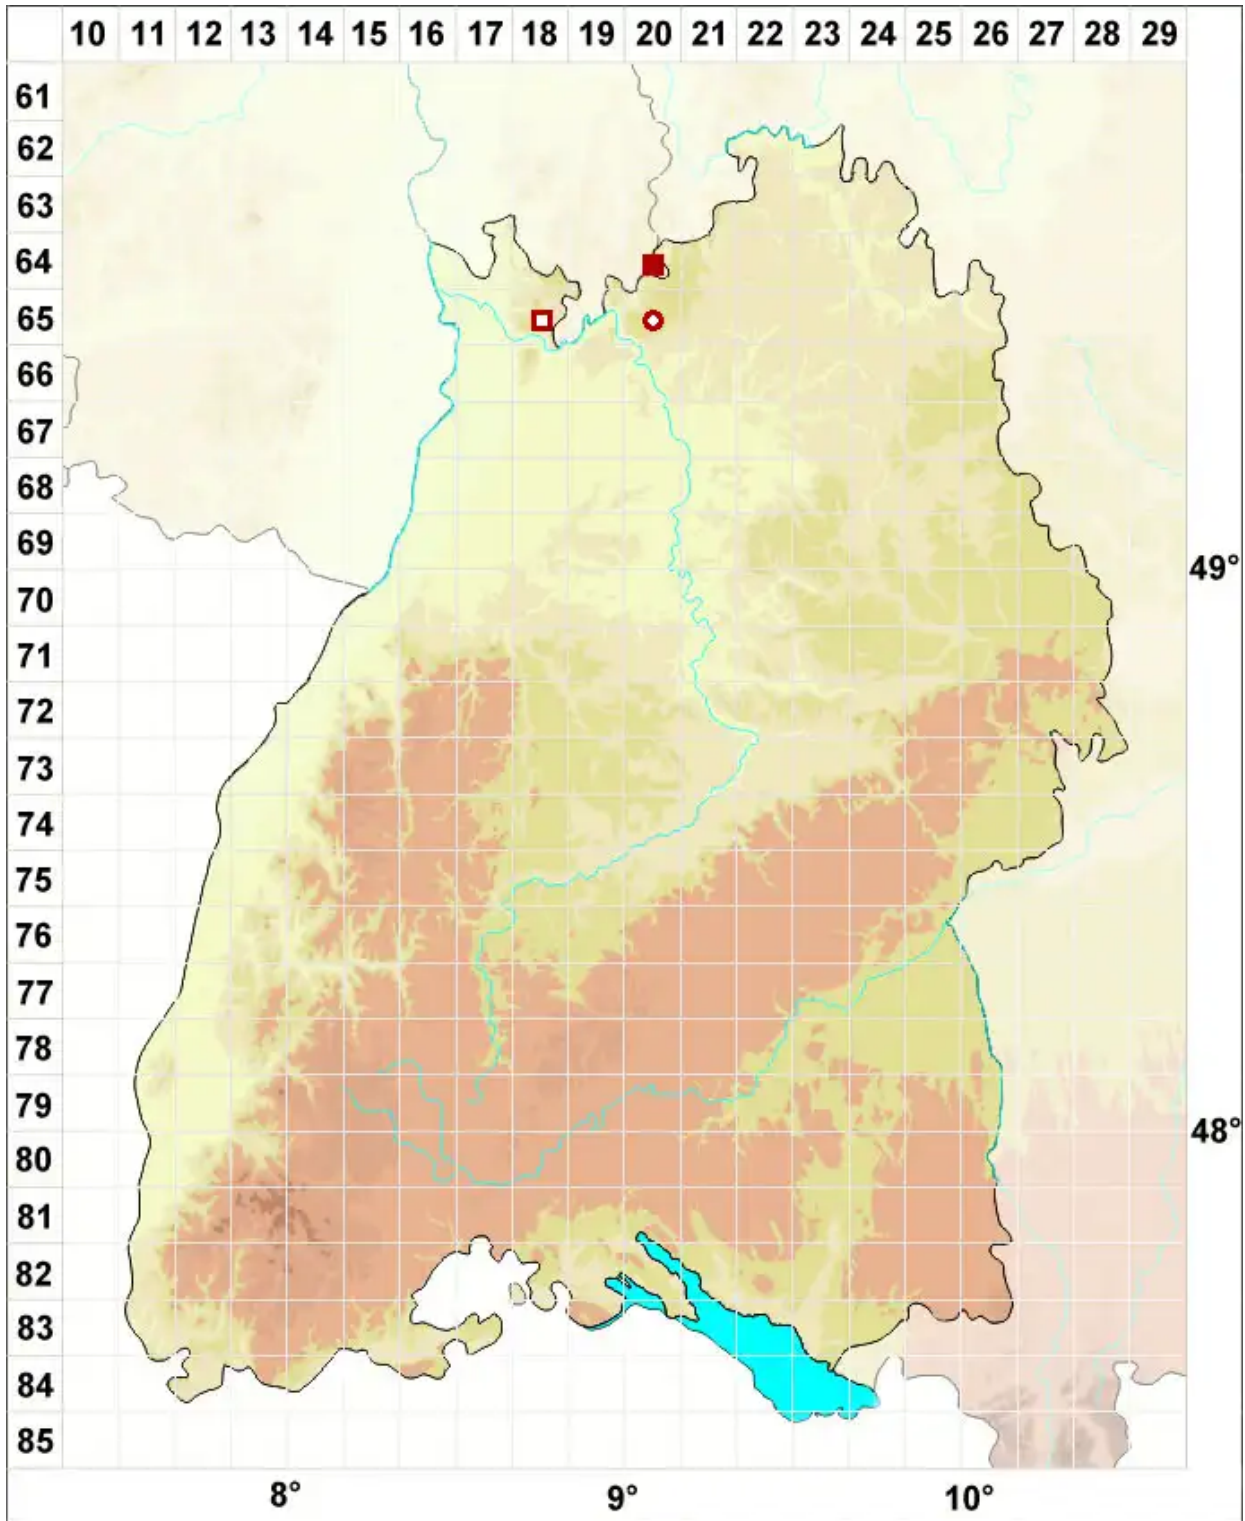

# Menegazzia terebrata (Hoffm.) A. Massal.

Echte Löcherflechte

Legende:

**Symbole:**

Ausgefülltes Symbol:  
Zeitraum von 1980 bis heute (Aktuelle Angabe)

Leeres Symbol:  
Zeitraum vor 1980 (Altangabe)

Quadrat: Herbarbeleg