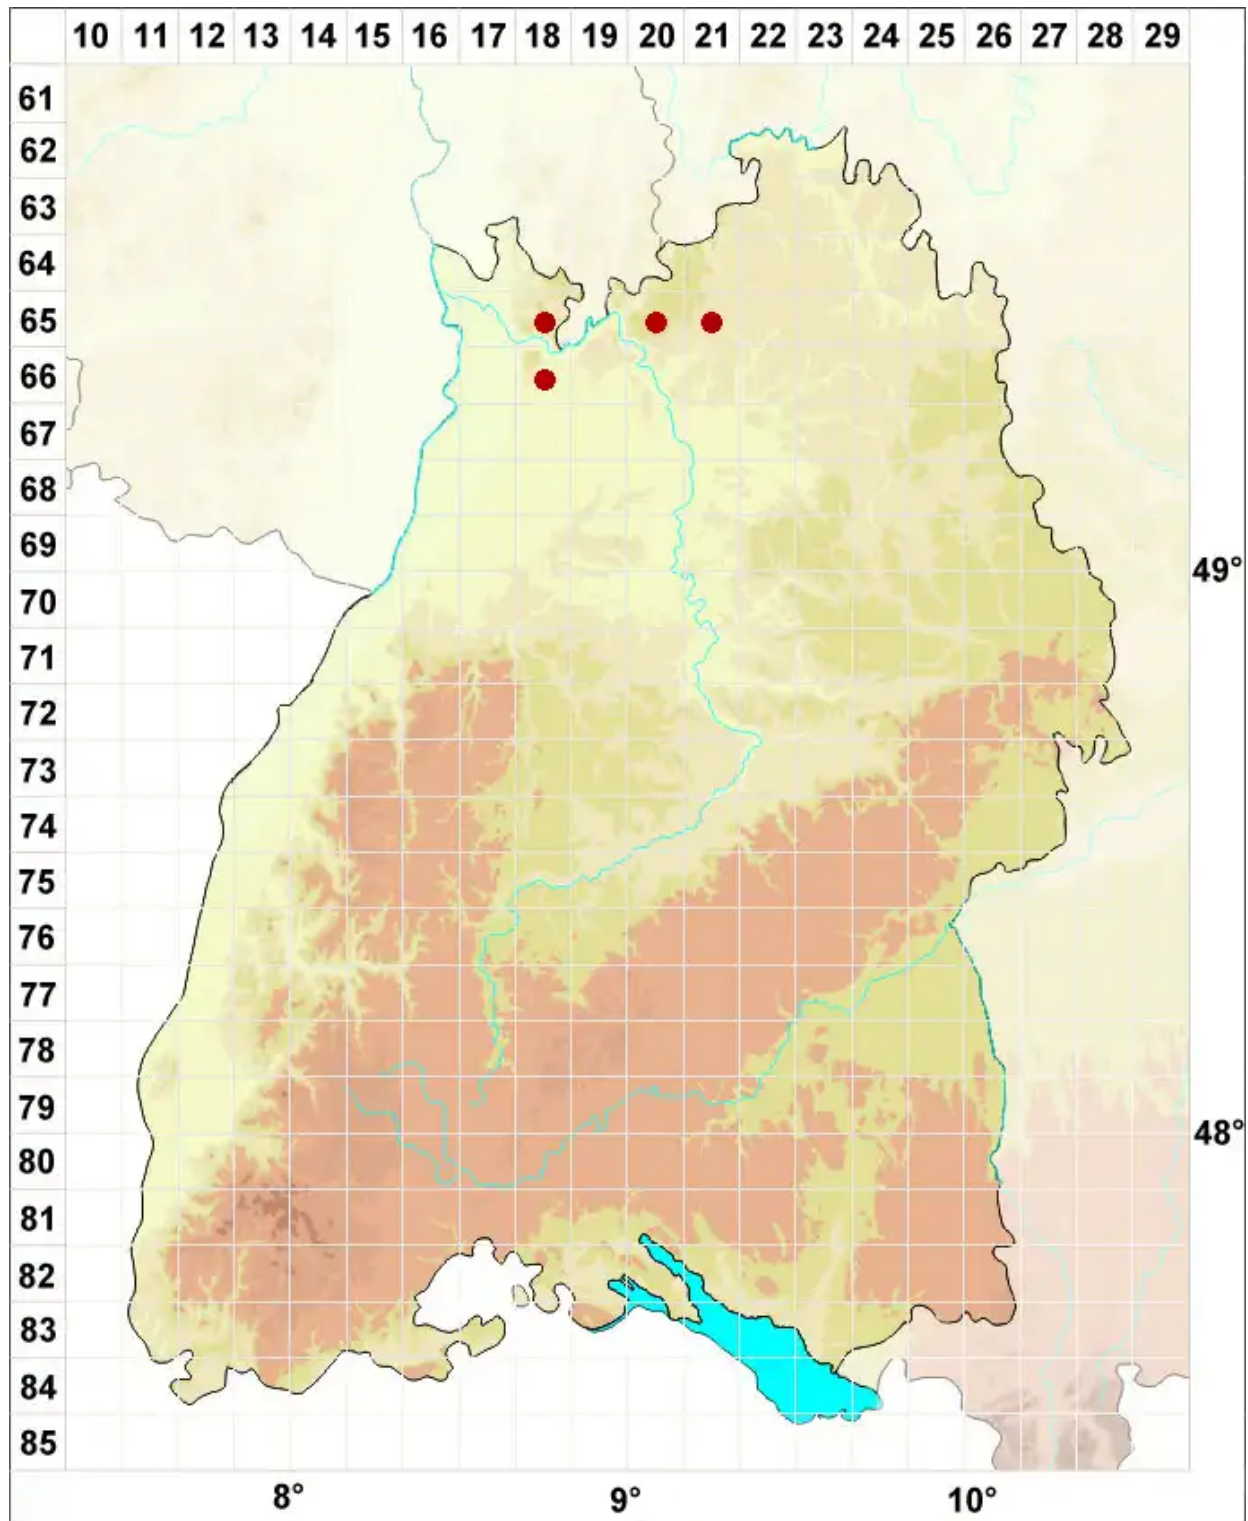

# Melaspilea proximella (Nyl.) Nyl. ex Norrl.

Verwandte Schwarzschildflechte

Legende:

- Symbole:**
- Ausgefülltes Symbol:  
Zeitraum von 1980 bis heute (Aktuelle Angabe)
  - Leeres Symbol:  
Zeitraum vor 1980 (Altangabe)
  - Quadrat: Herbarbeleg