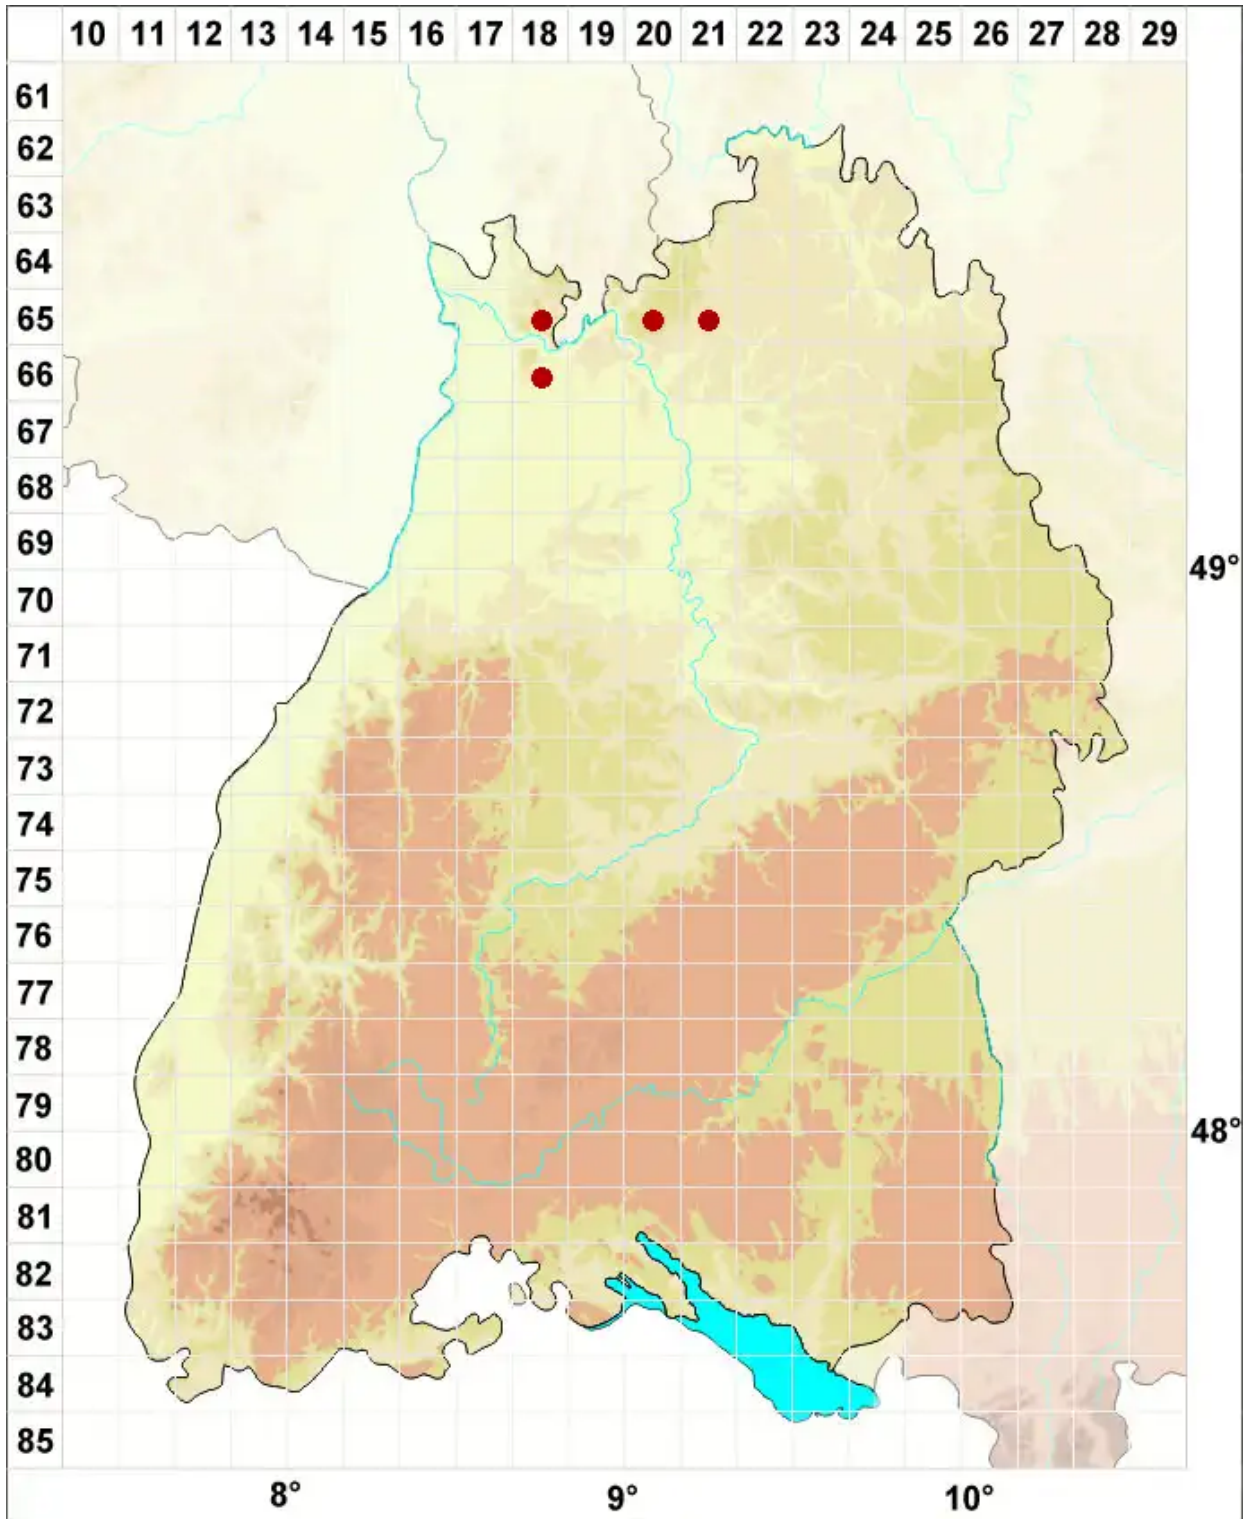

Melaspilea proximella (Nyl.) Nyl. ex Norrl.

Verwandte Schwarzschildflechte

Legende:

- Symbole:**
- Ausgefülltes Symbol:
Zeitraum von 1980 bis heute (Aktuelle Angabe)
 - Leeres Symbol:
Zeitraum vor 1980 (Altangabe)
 - Quadrat: Herbarbeleg