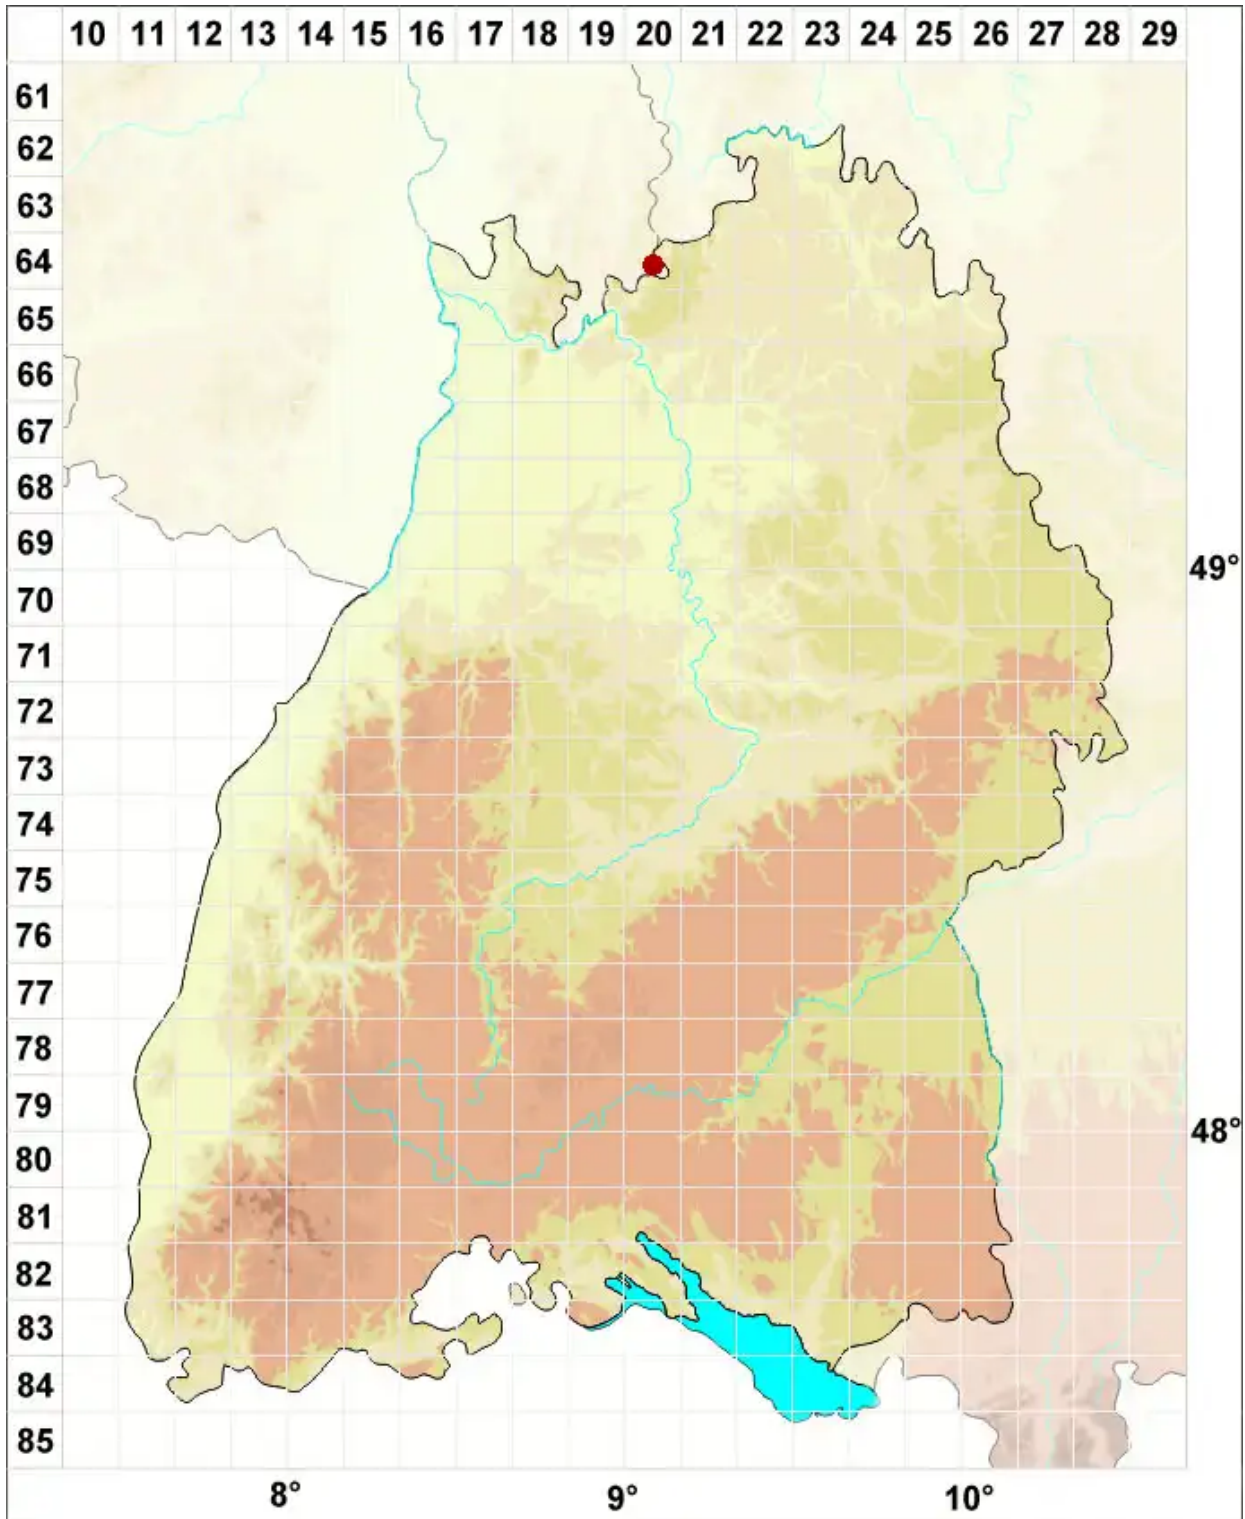

Melaspilea ochrothalamia Nyl.

Ocker-Schwarzschildflechte

Legende:

- Symbole:**
- Ausgefülltes Symbol:
Zeitraum von 1980 bis heute (Aktuelle Angabe)
 - Leeres Symbol:
Zeitraum vor 1980 (Altangabe)
 - Quadrat: Herbarbeleg