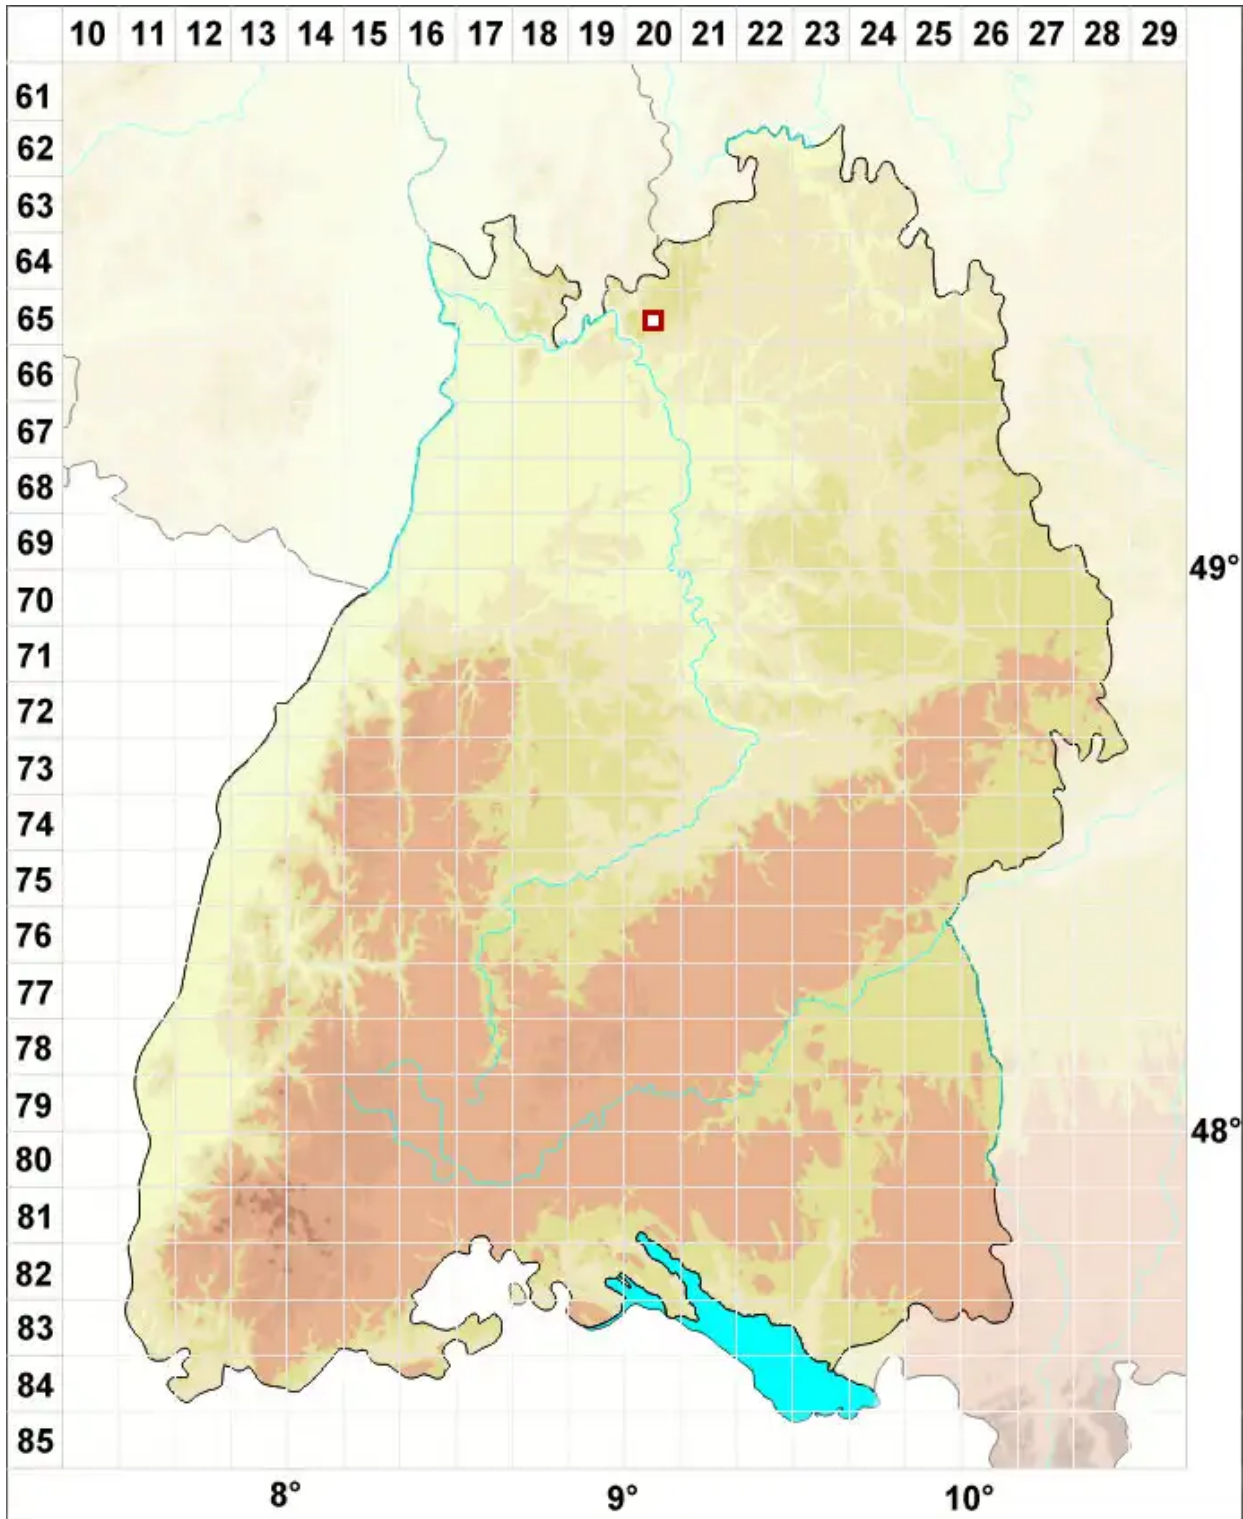

# Melaspilea granitophila (Th. Fr.) Coppins

Gesteins-Schwarzschildflechte

Legende:

**Symbole:**

Ausgefülltes Symbol:  
Zeitraum von 1980 bis heute (Aktuelle Angabe)

Leeres Symbol:  
Zeitraum vor 1980 (Altangabe)

Quadrat: Herbarbeleg