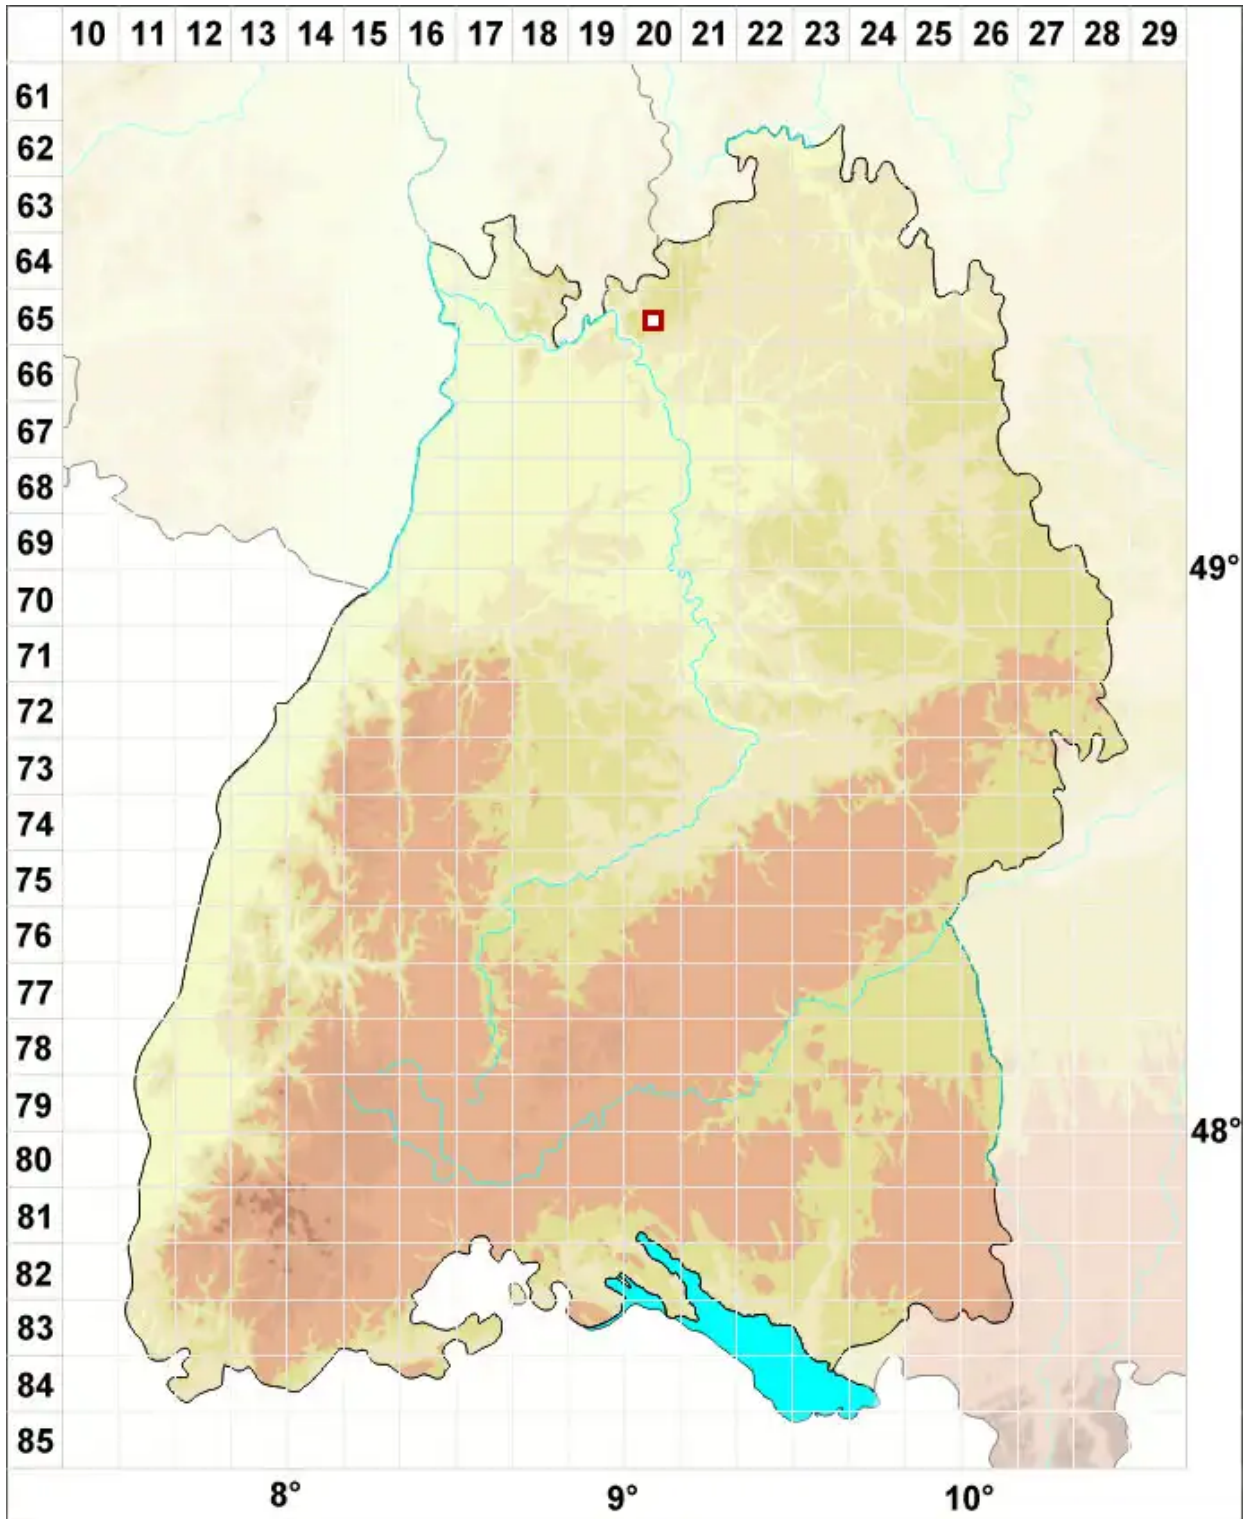

Melaspilea granitophila (Th. Fr.) Coppins

Gesteins-Schwarzschildflechte

Legende:

Symbole:
Ausgefülltes Symbol:
Zeitraum von 1980 bis heute (Aktuelle Angabe)
Leeres Symbol:
Zeitraum vor 1980 (Altangabe)
Quadrat: Herbarbeleg