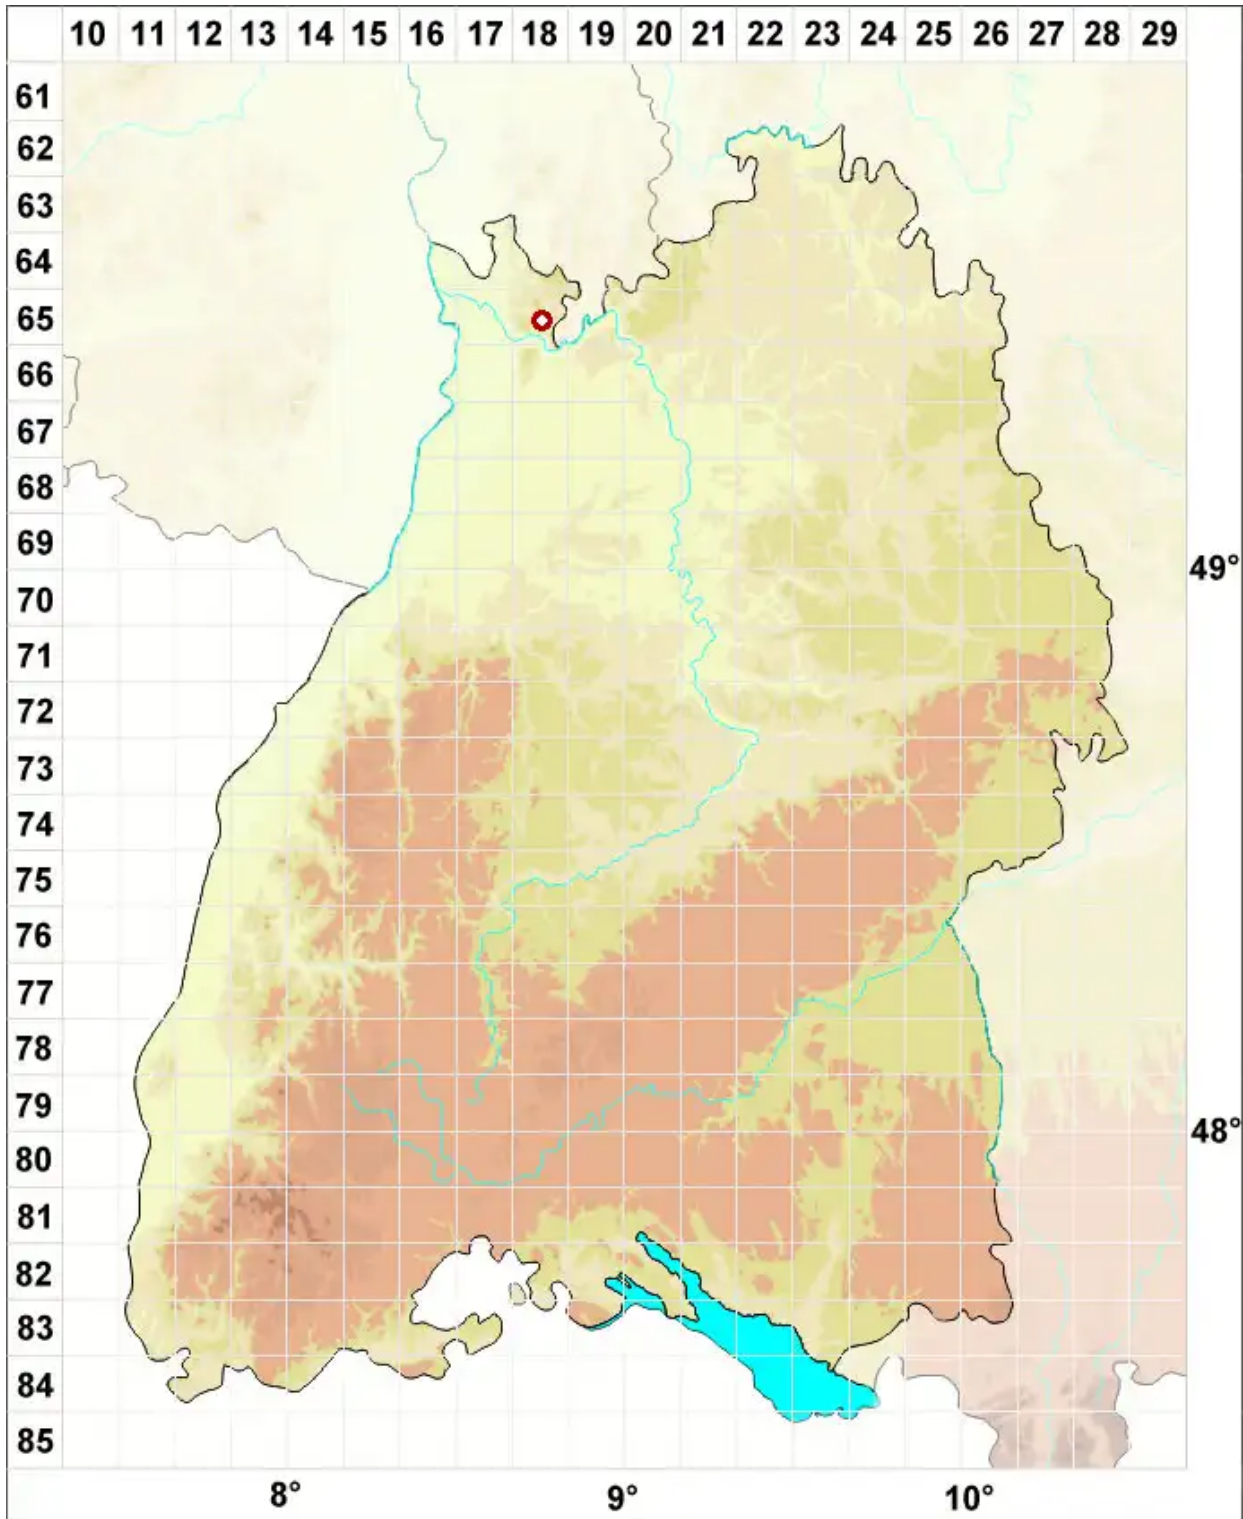

Melaspilea gibberulosa (Ach.) Zwackh

Buckelige Schwarzschildflechte

Legende:

- Symbole:**
Ausgefülltes Symbol:
Zeitraum von 1980 bis heute (Aktuelle Angabe)
Leeres Symbol:
Zeitraum vor 1980 (Altangabe)
Quadrat: Herbarbeleg