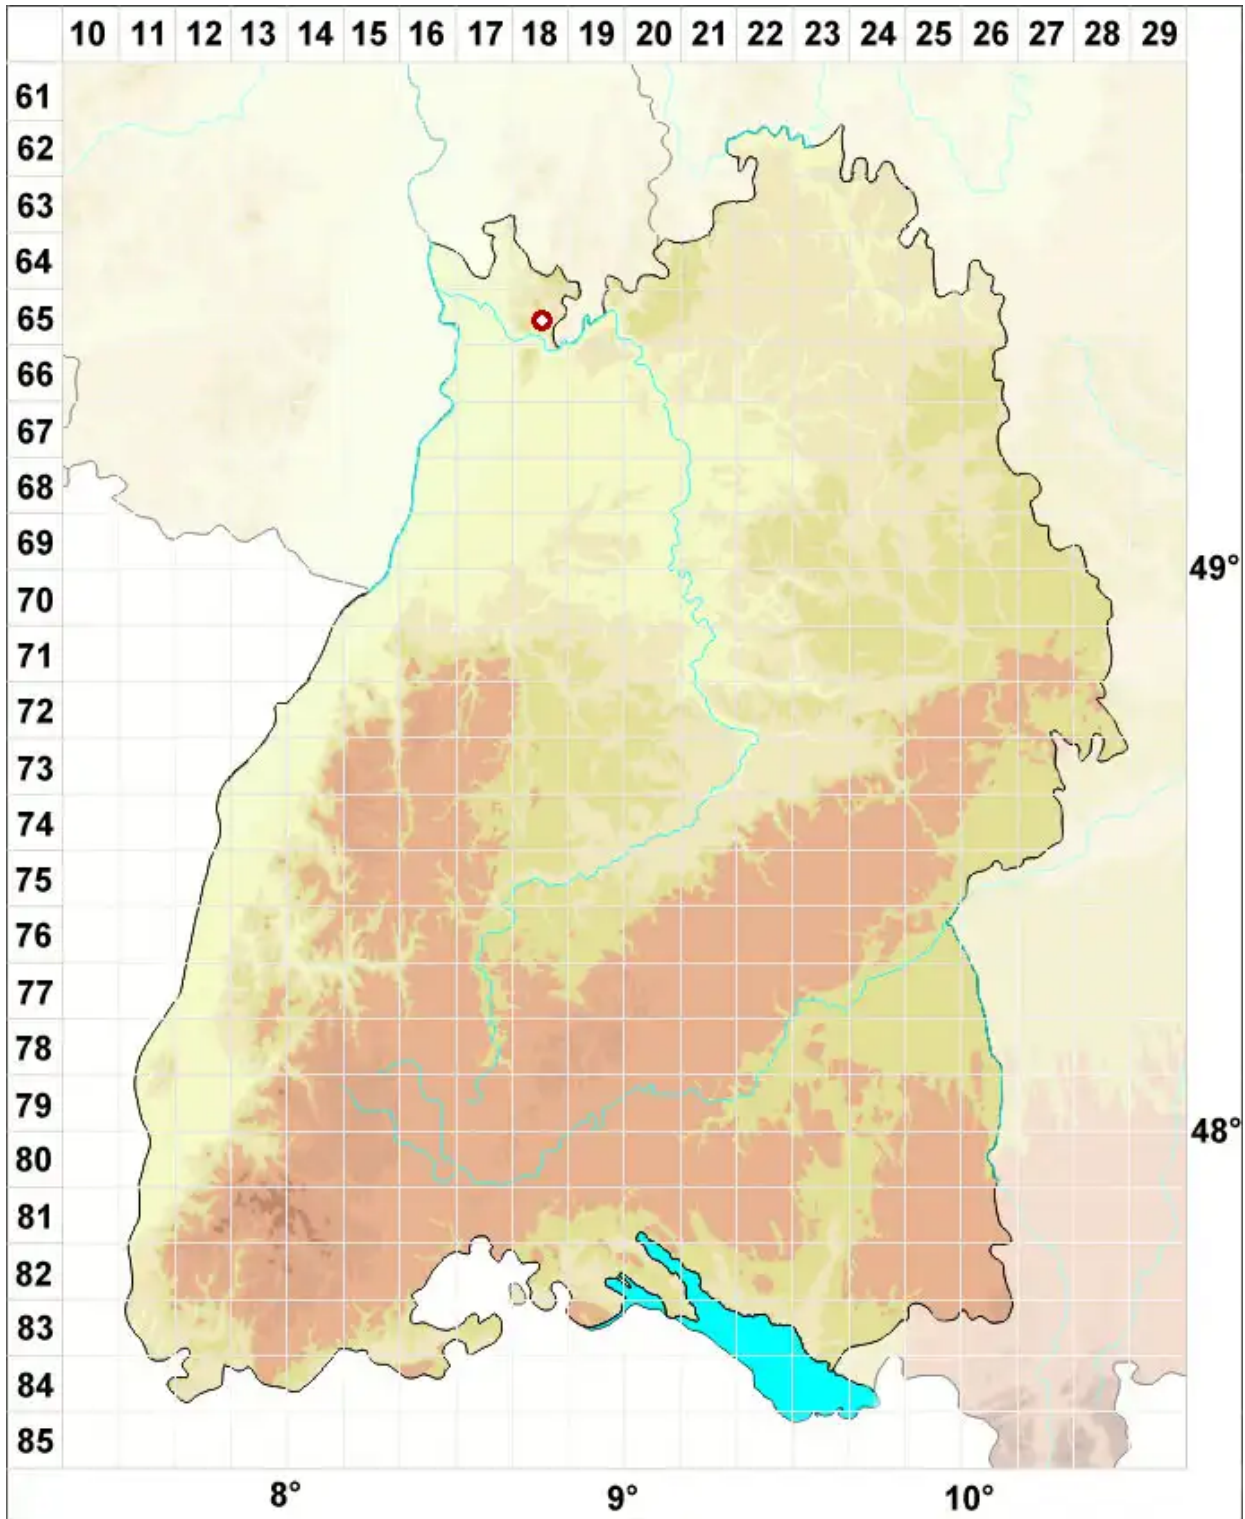

Melaspilea gibberulosa (Ach.) Zwackh

Buckelige Schwarzschildflechte

Legende:

- Symbole:**
- Ausgefülltes Symbol:
Zeitraum von 1980 bis heute (Aktuelle Angabe)
 - Leeres Symbol:
Zeitraum vor 1980 (Altangabe)
 - Quadrat: Herbarbeleg