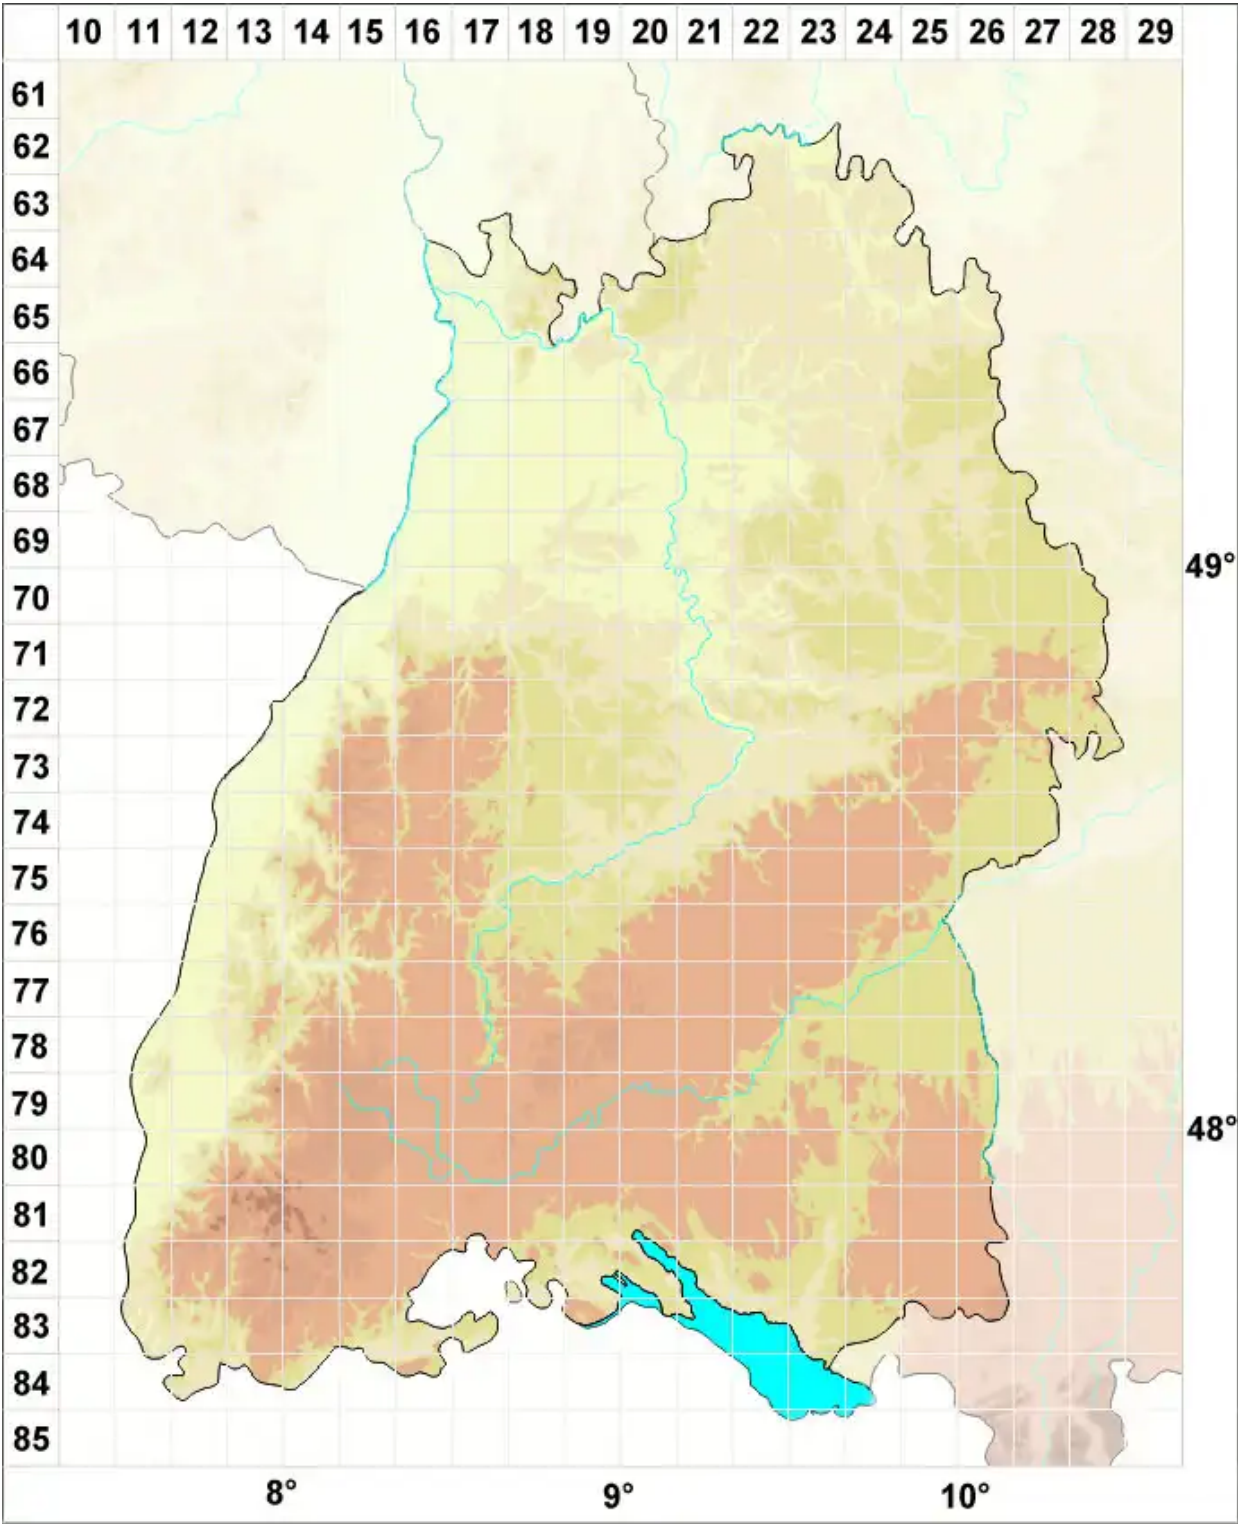

Melaspilea arenacea Redinger

Legende:

- Symbole:**
- Ausgefülltes Symbol:
Zeitraum von 1980 bis heute (Aktuelle Angabe)
 - Leeres Symbol:
Zeitraum vor 1980 (Altangabe)
 - Quadrat: Herbarbeleg