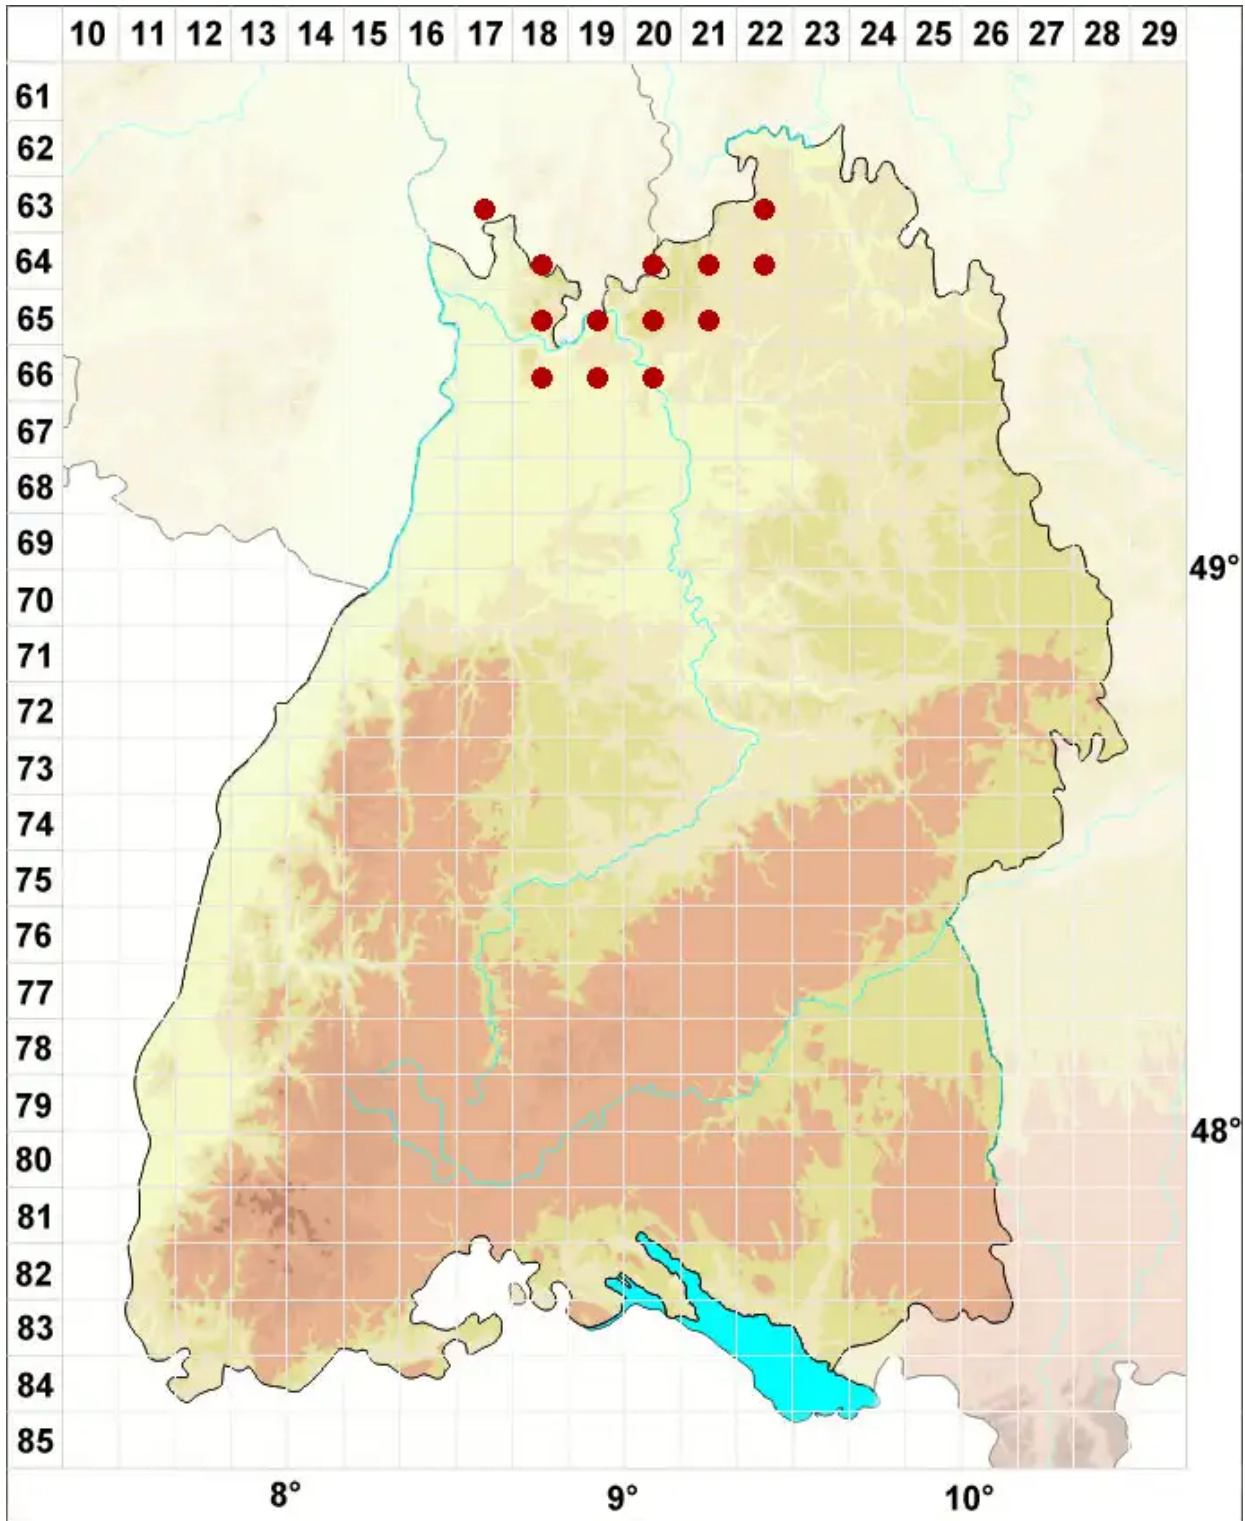

Melanohalea elegantula (Zahlbr.) O. Blanco, A. Crespo, Divakar

Zierliche Braunschüsselflechte

Legende:

- Symbole:**
- Ausgefülltes Symbol:
Zeitraum von 1980 bis heute (Aktuelle Angabe)
 - Leeres Symbol:
Zeitraum vor 1980 (Altangabe)
 - Quadrat: Herbarbeleg