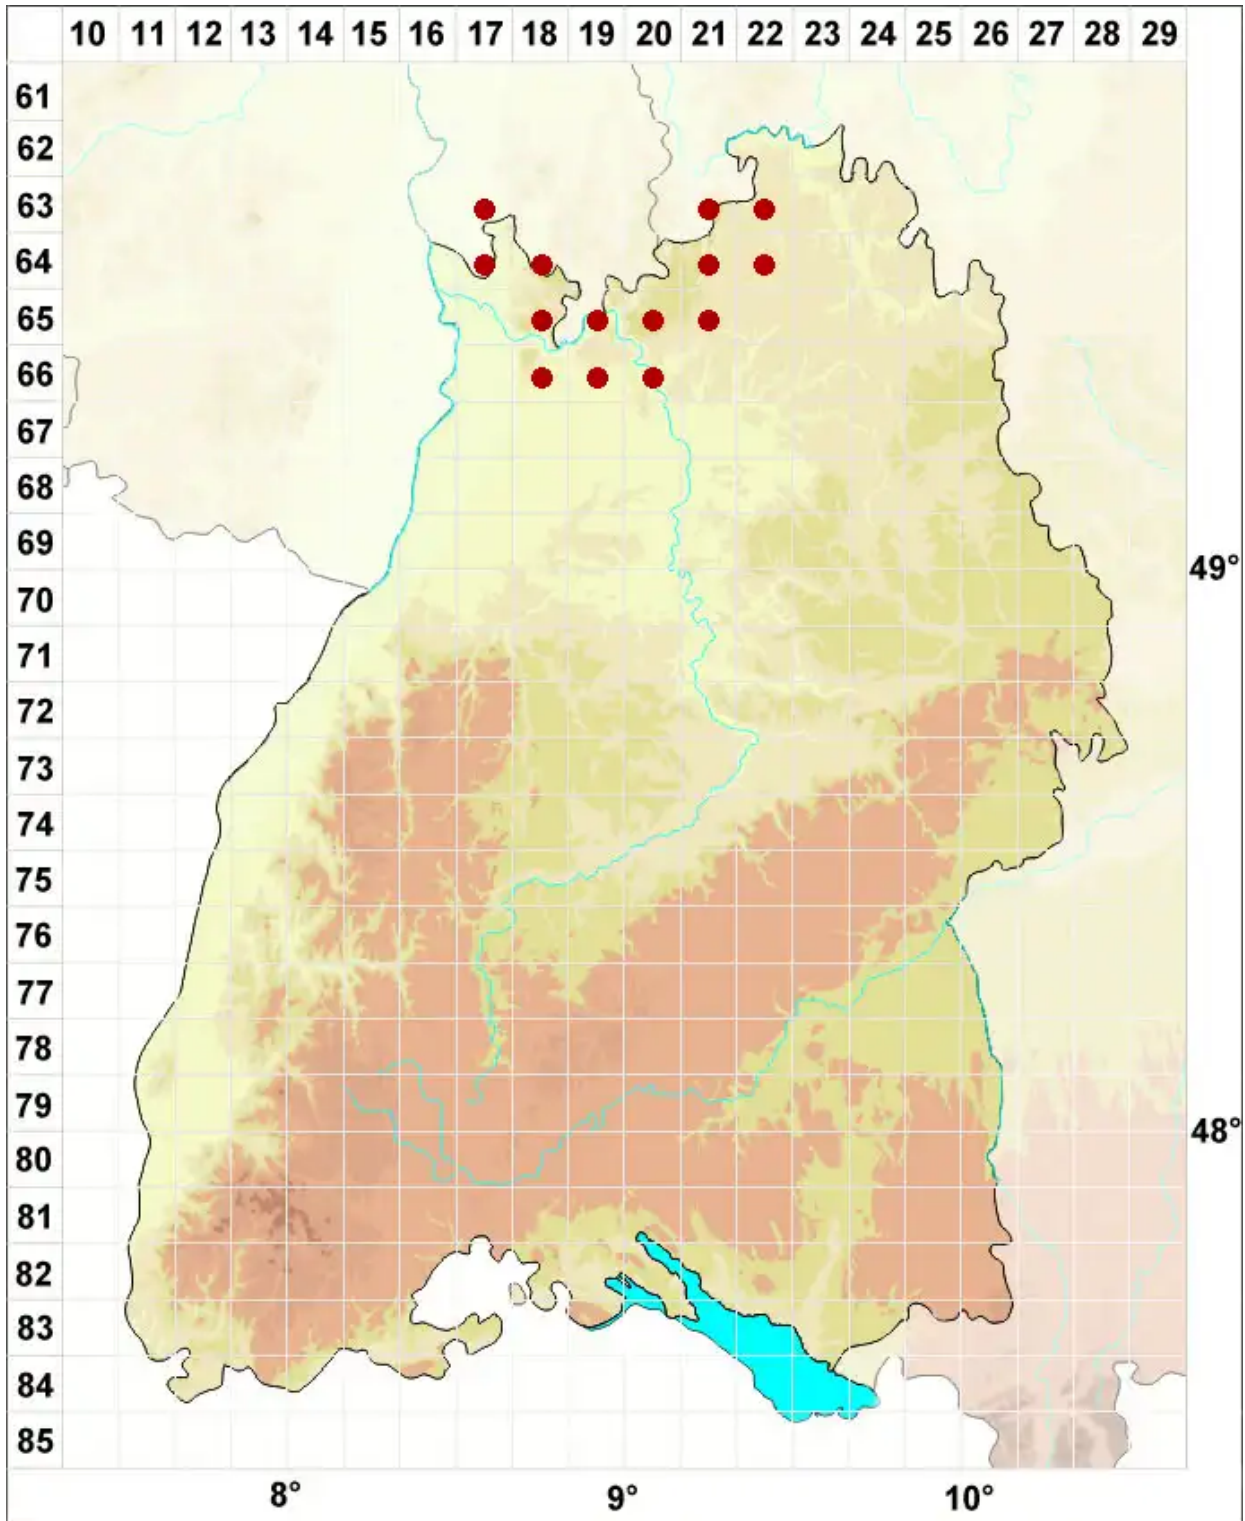

Melanelixia subaurifera (Nyl.) O. Blanco, A. Crespo, Divakar, J.

Gold-Braunschüsselflechte

Legende:

- Symbole:**
- Ausgefülltes Symbol:
Zeitraum von 1980 bis heute (Aktuelle Angabe)
 - Leeres Symbol:
Zeitraum vor 1980 (Altangabe)
 - Quadrat: Herbarbeleg