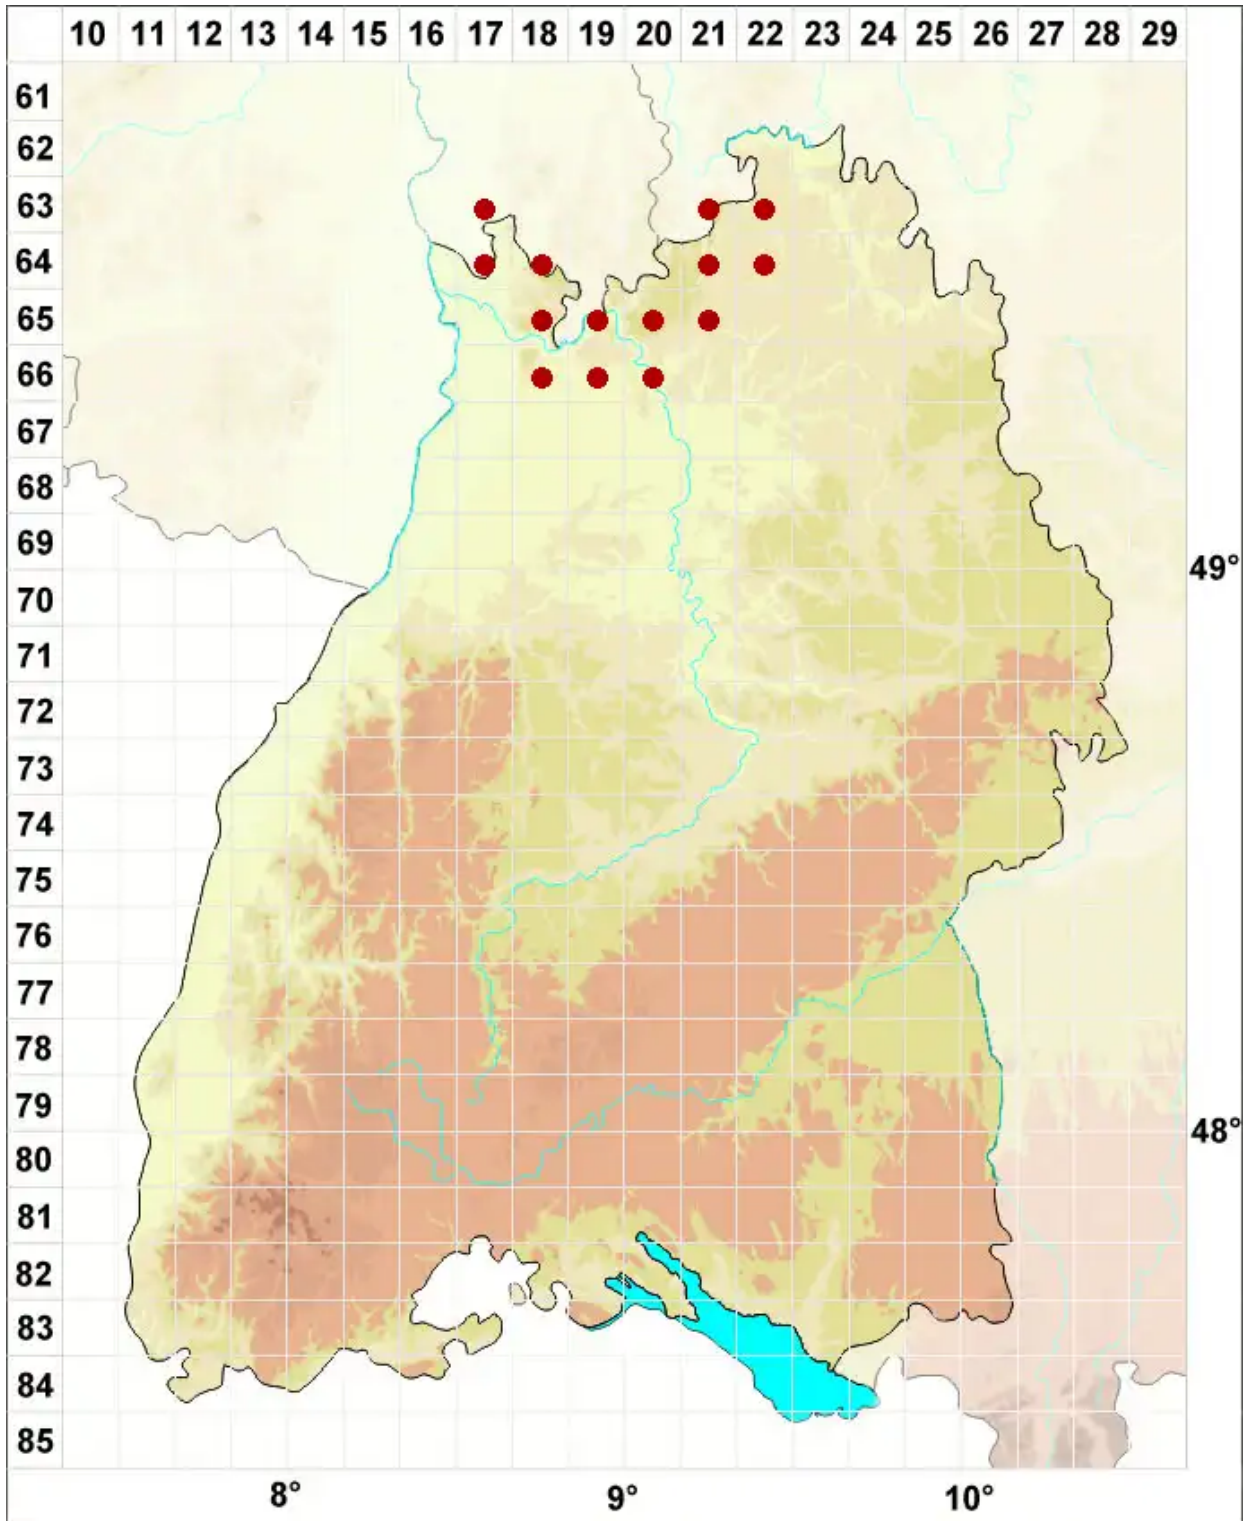

Melanelixia subaurifera (Nyl.) O. Blanco, A. Crespo, Divakar, I

Gold-Braunschüsselflechte

Legende:

- Symbole:**
- Ausgefülltes Symbol:
Zeitraum von 1980 bis heute (Aktuelle Angabe)
 - Leeres Symbol:
Zeitraum vor 1980 (Altangabe)
 - Quadrat: Herbarbeleg