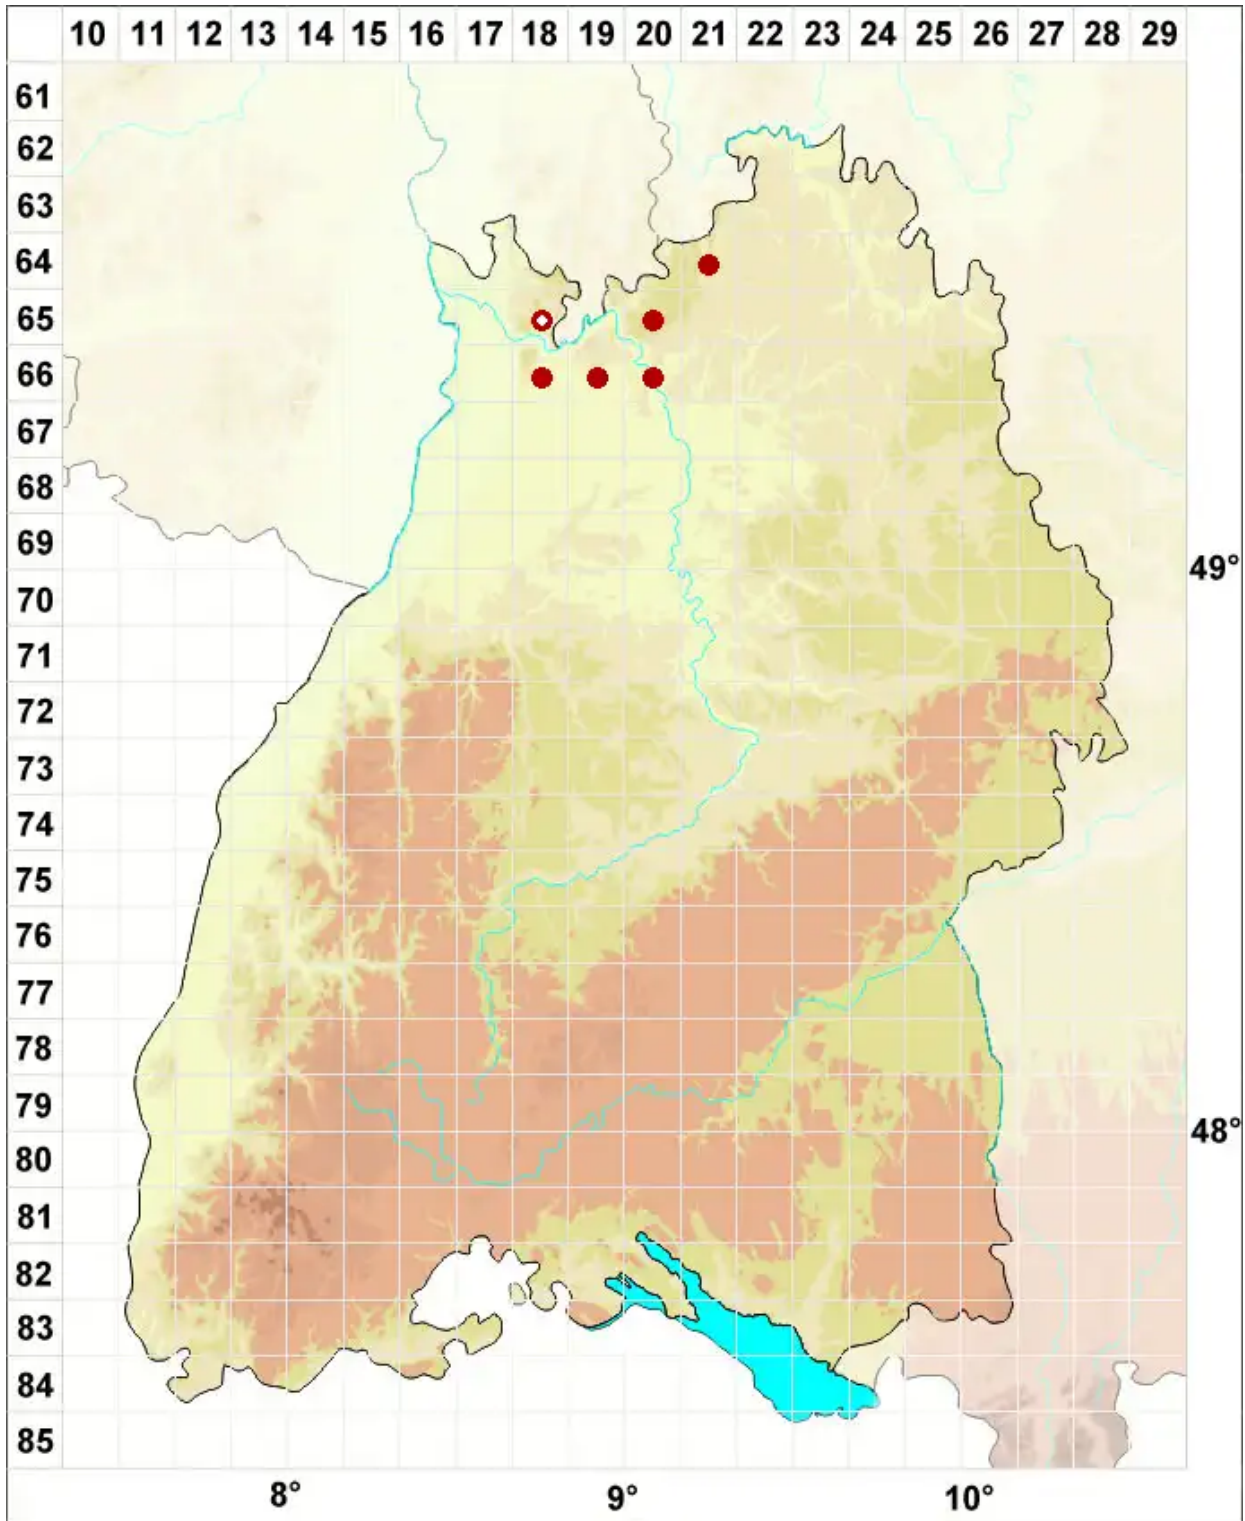

# Melanelixia subargentifera (Nyl.) O. Blanco, A. Crespo, Divakar

Bereifte Braunschüsselflechte

Legende:

**Symbole:**

Ausgefülltes Symbol:  
Zeitraum von 1980 bis heute (Aktuelle Angabe)

Leeres Symbol:  
Zeitraum vor 1980 (Altangabe)

Quadrat: Herbarbeleg