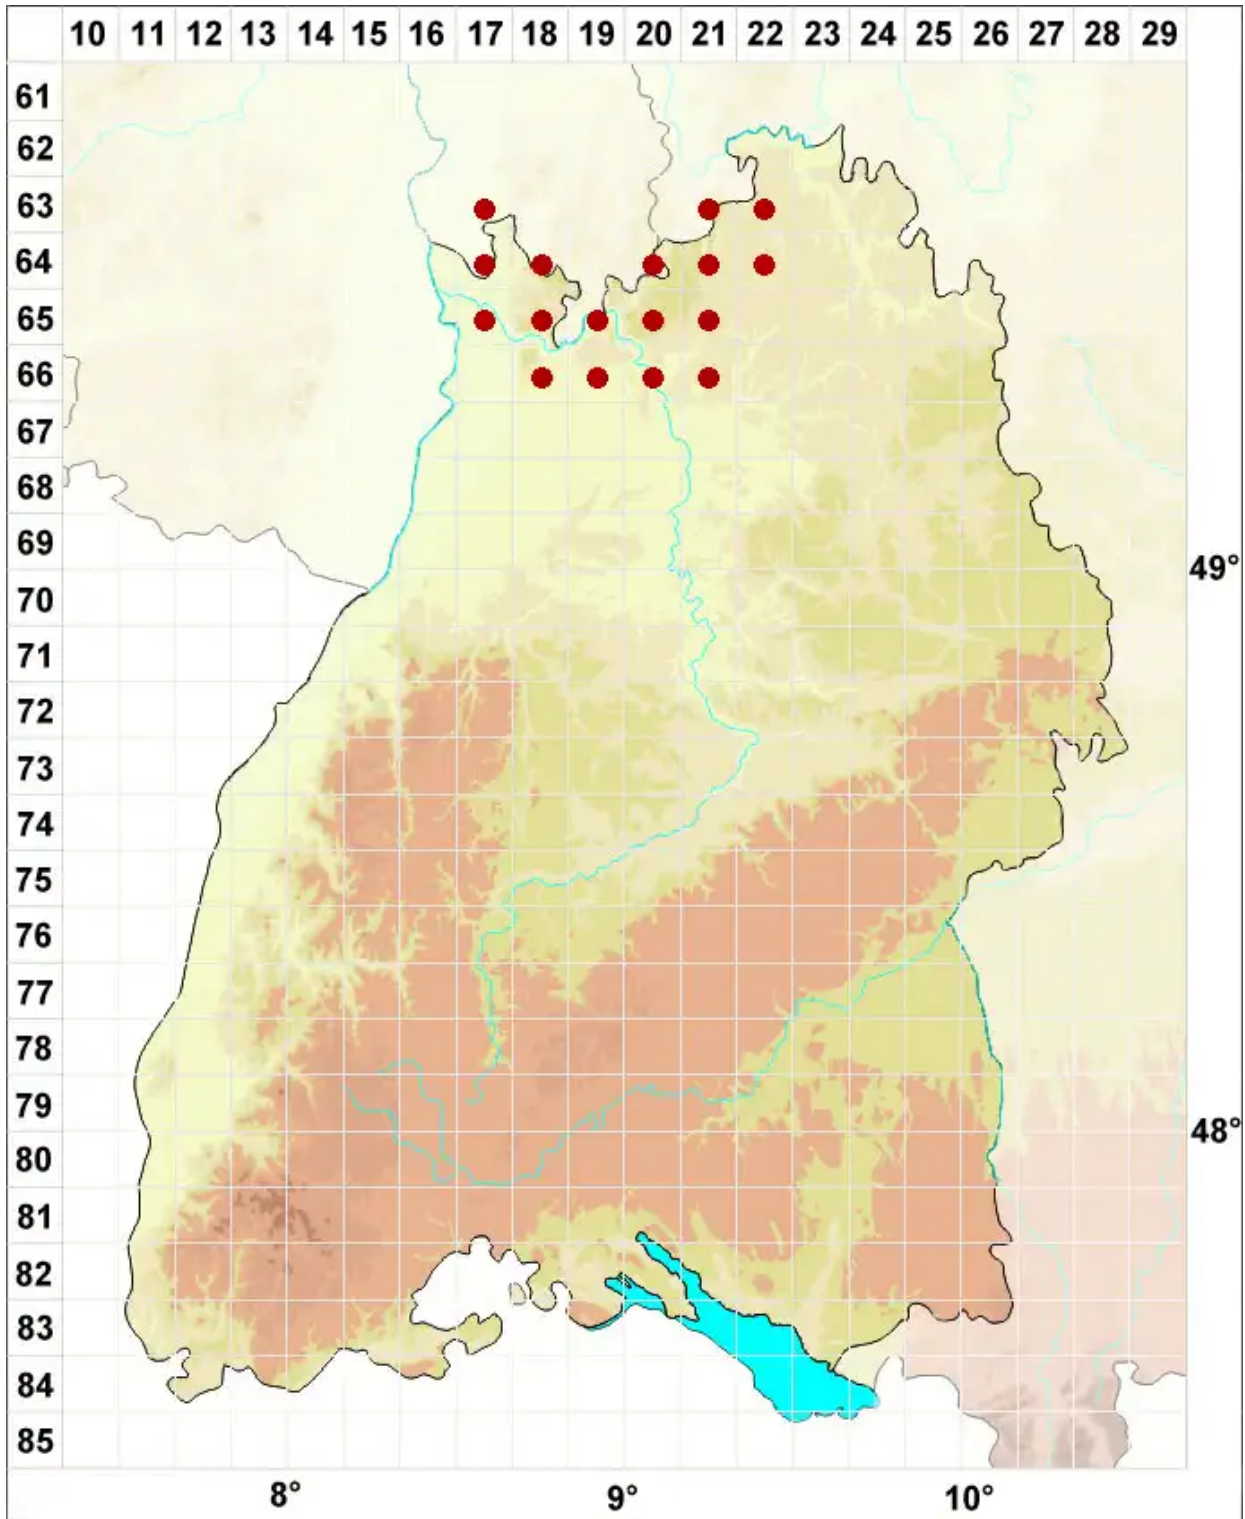

Melanelixia glabratula (Lamy) Sandler & Arup

Gewöhnliche Braunschüsselflechte

Legende:

- Symbole:**
- Ausgefülltes Symbol:
Zeitraum von 1980 bis heute (Aktuelle Angabe)
 - Leeres Symbol:
Zeitraum vor 1980 (Altangabe)
 - Quadrat: Herbarbeleg