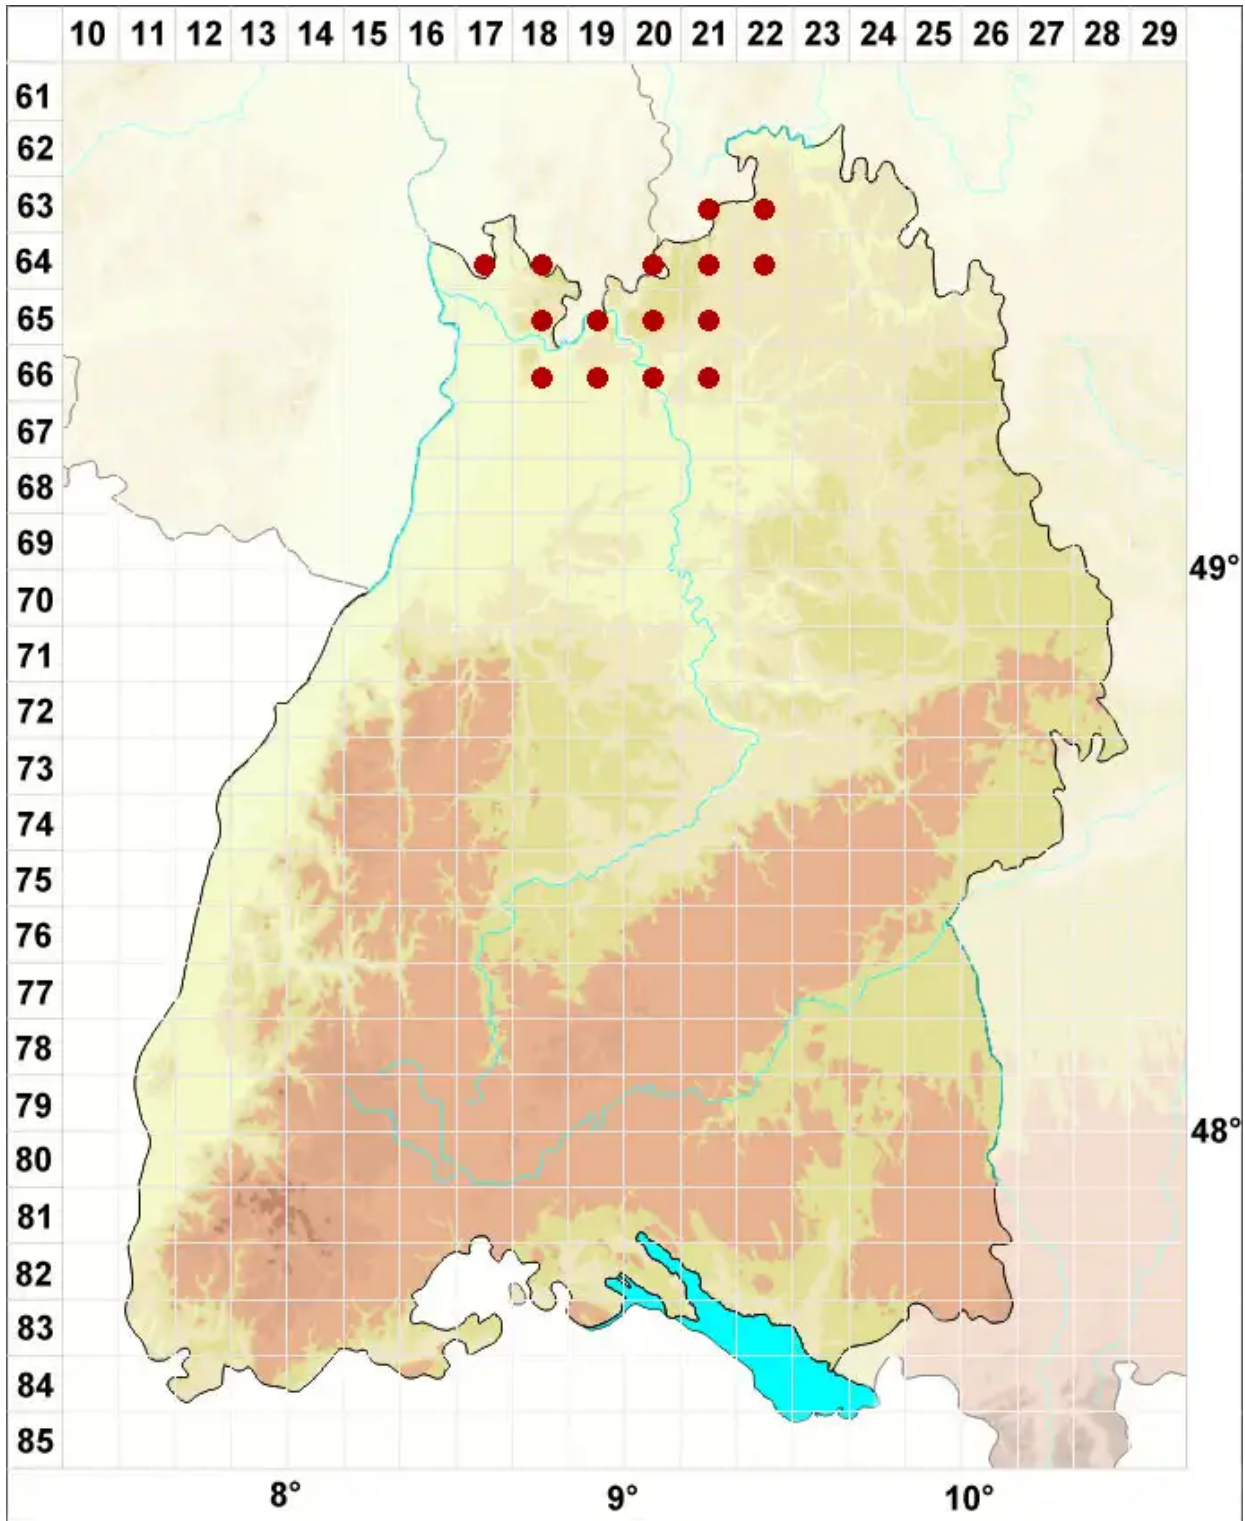

# Melanelixia fuliginosa (Fr. ex Duby) O. Blanco, A. Crespo, Divakar

Samtige Braunschüsselflechte

Legende:

- Symbole:**
- Ausgefülltes Symbol:  
Zeitraum von 1980 bis heute (Aktuelle Angabe)
  - Leeres Symbol:  
Zeitraum vor 1980 (Altangabe)
  - Quadrat: Herbarbeleg