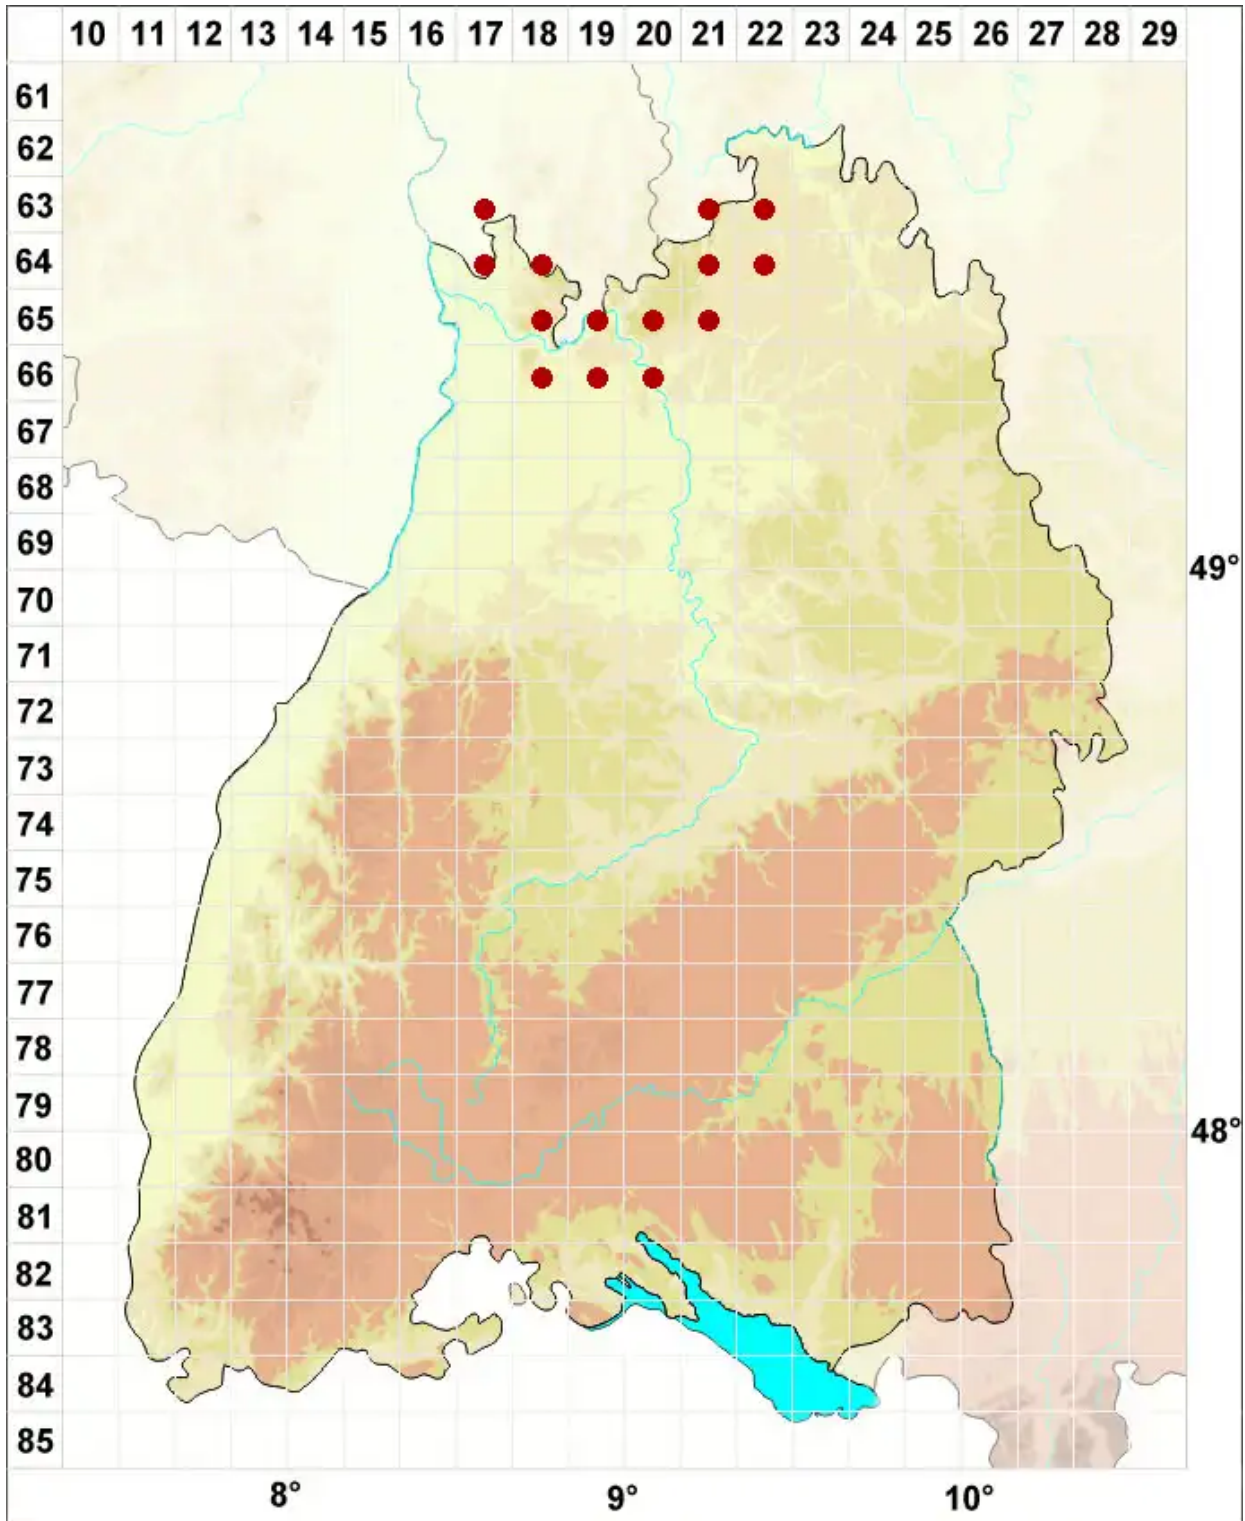

Melanelixia subaurifera (Nyl.) O. Blanco, A. Crespo, Divakar, I

Gold-Braunschüsselflechte

Legende:

Symbole:

Ausgefülltes Symbol:
Zeitraum von 1980 bis heute (Aktuelle Angabe)

Leeres Symbol:
Zeitraum vor 1980 (Altangabe)

Quadrat: Herbarbeleg