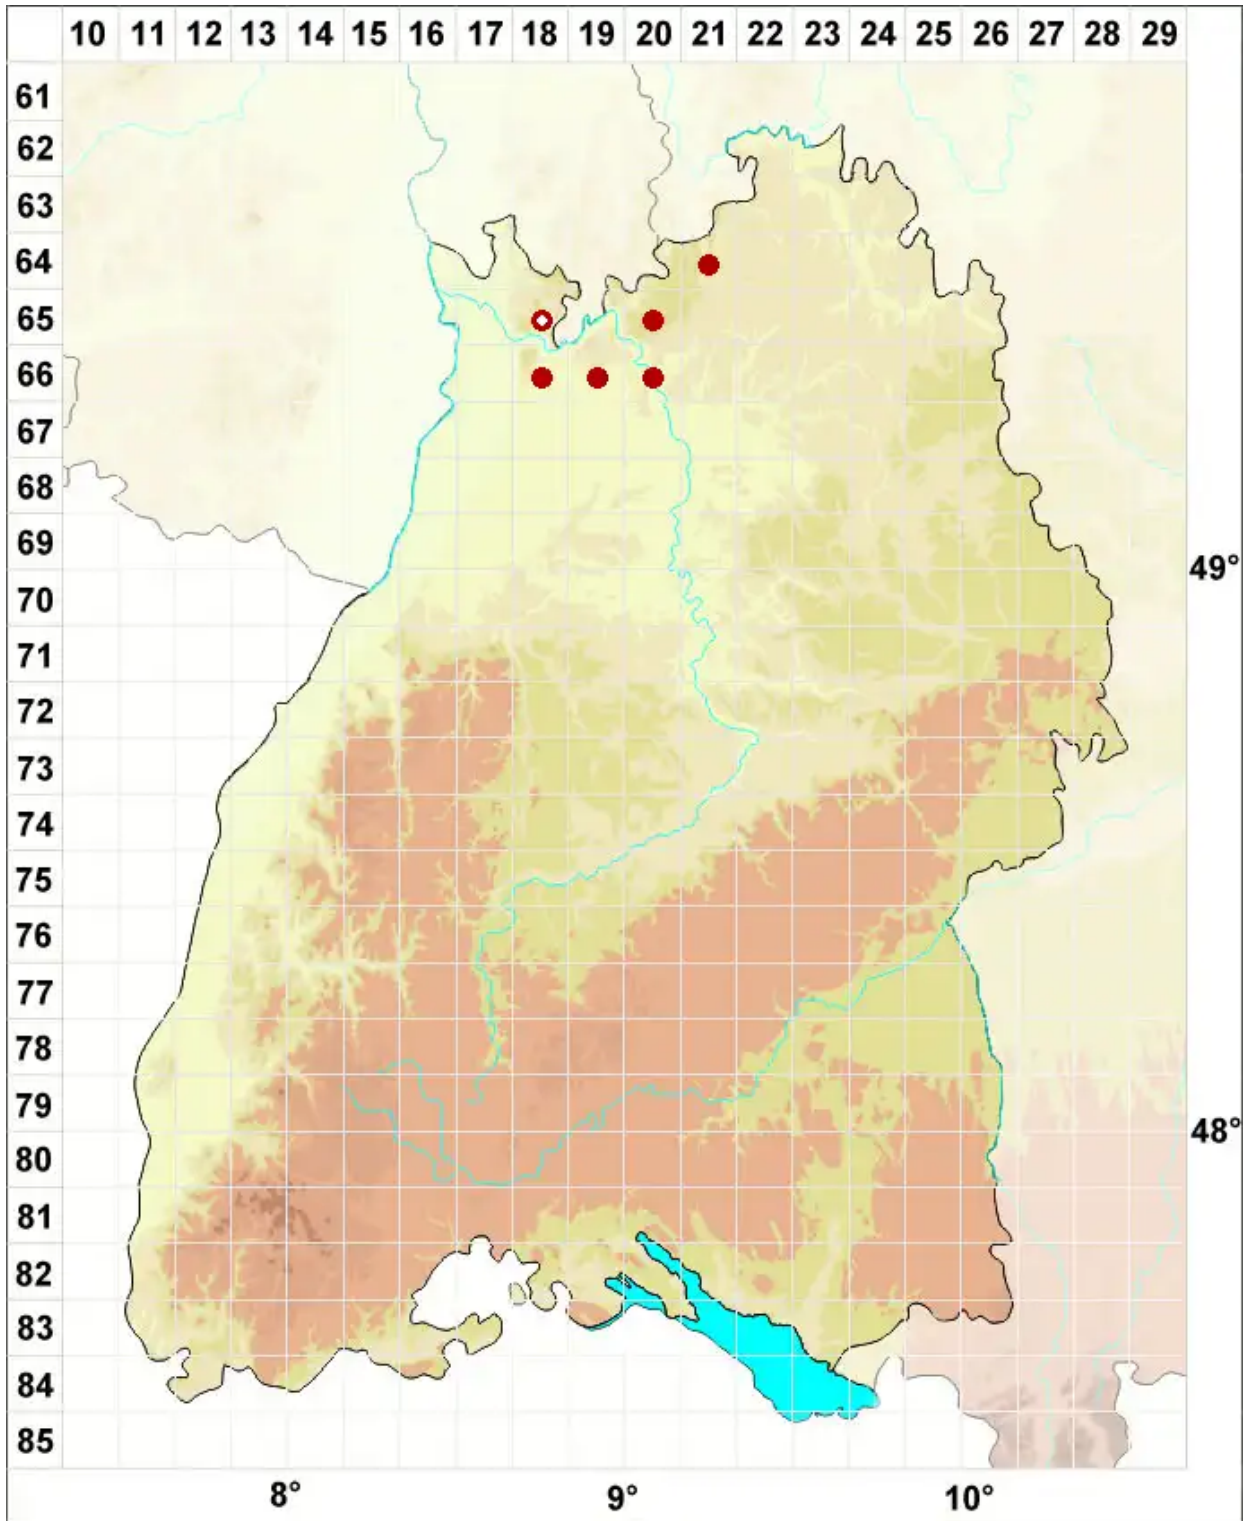

Melanelixia subargentifera (Nyl.) O. Blanco, A. Crespo, Divakar

Bereifte Braunschüsselflechte

Legende:

- Symbole:**
Ausgefülltes Symbol:
Zeitraum von 1980 bis heute (Aktuelle Angabe)
Leeres Symbol:
Zeitraum vor 1980 (Altangabe)
Quadrat: Herbarbeleg