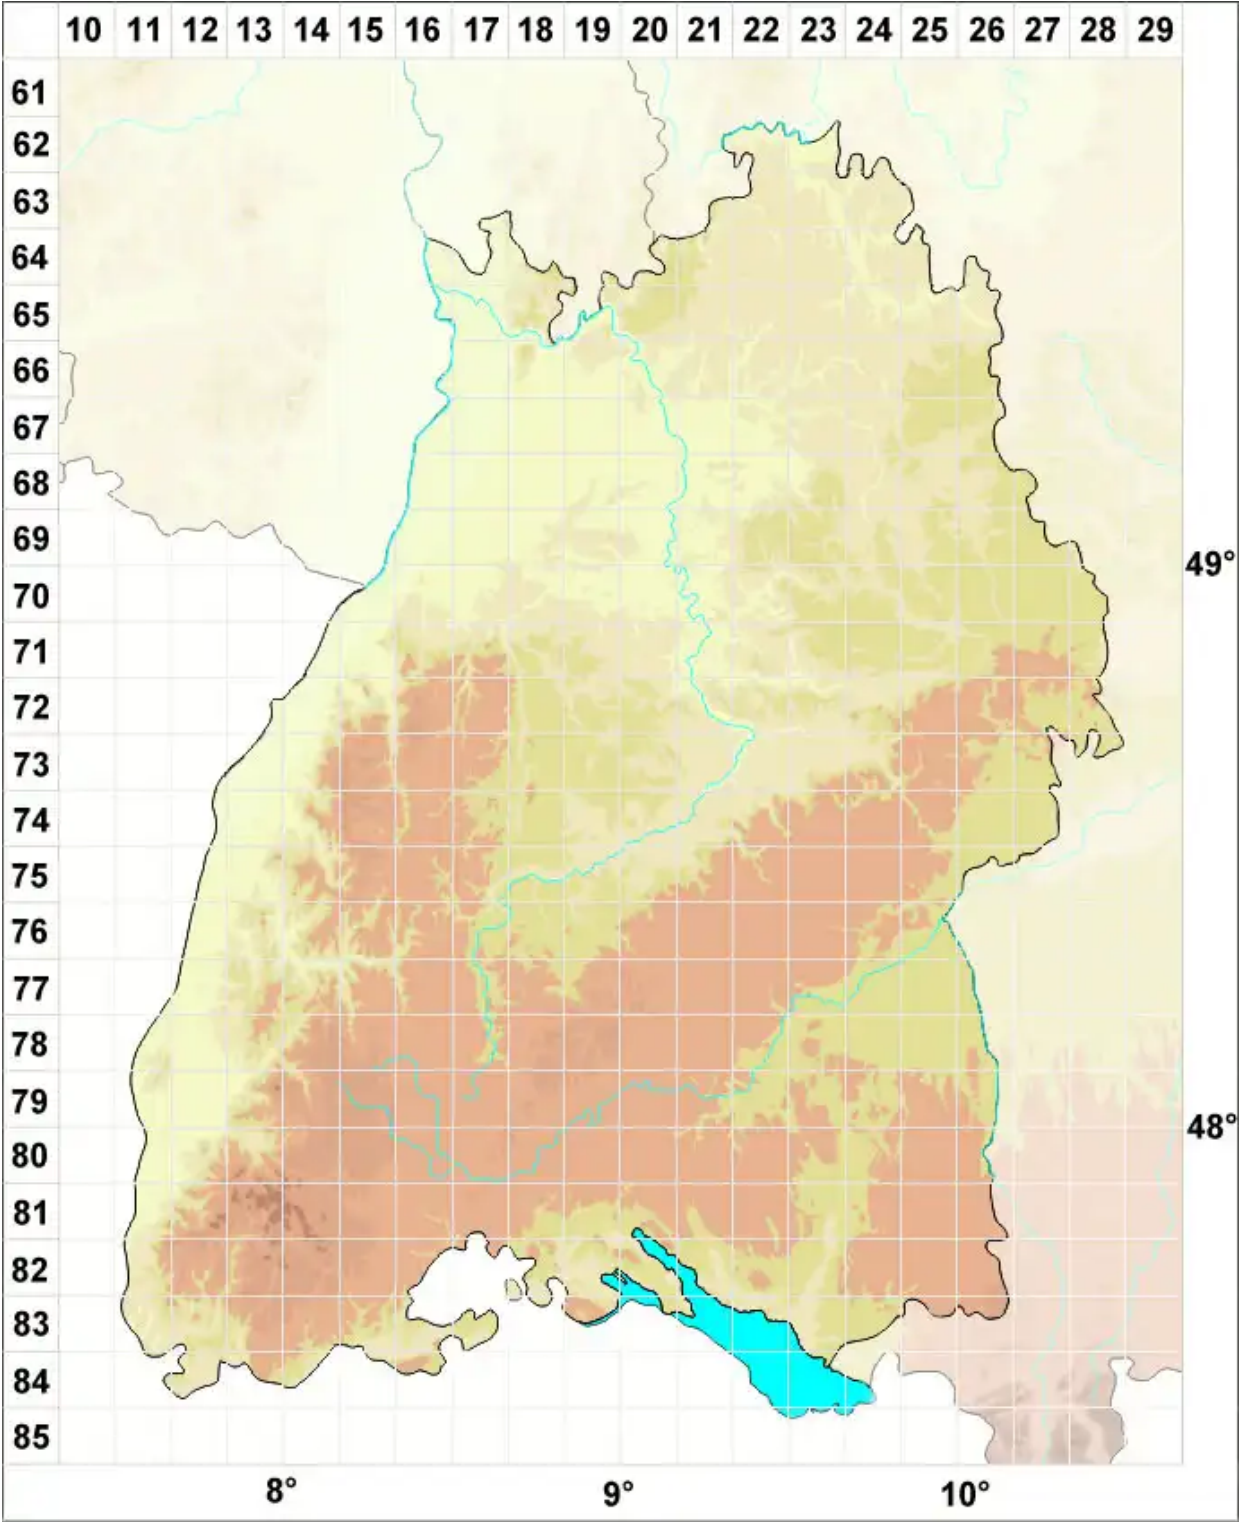

Melanelia sorediata (Ach.) Goward & Ahti

Legende:

- Symbole:**
- Ausgefülltes Symbol:
Zeitraum von 1980 bis heute (Aktuelle Angabe)
 - Leeres Symbol:
Zeitraum vor 1980 (Altangabe)
 - Quadrat: Herbarbeleg