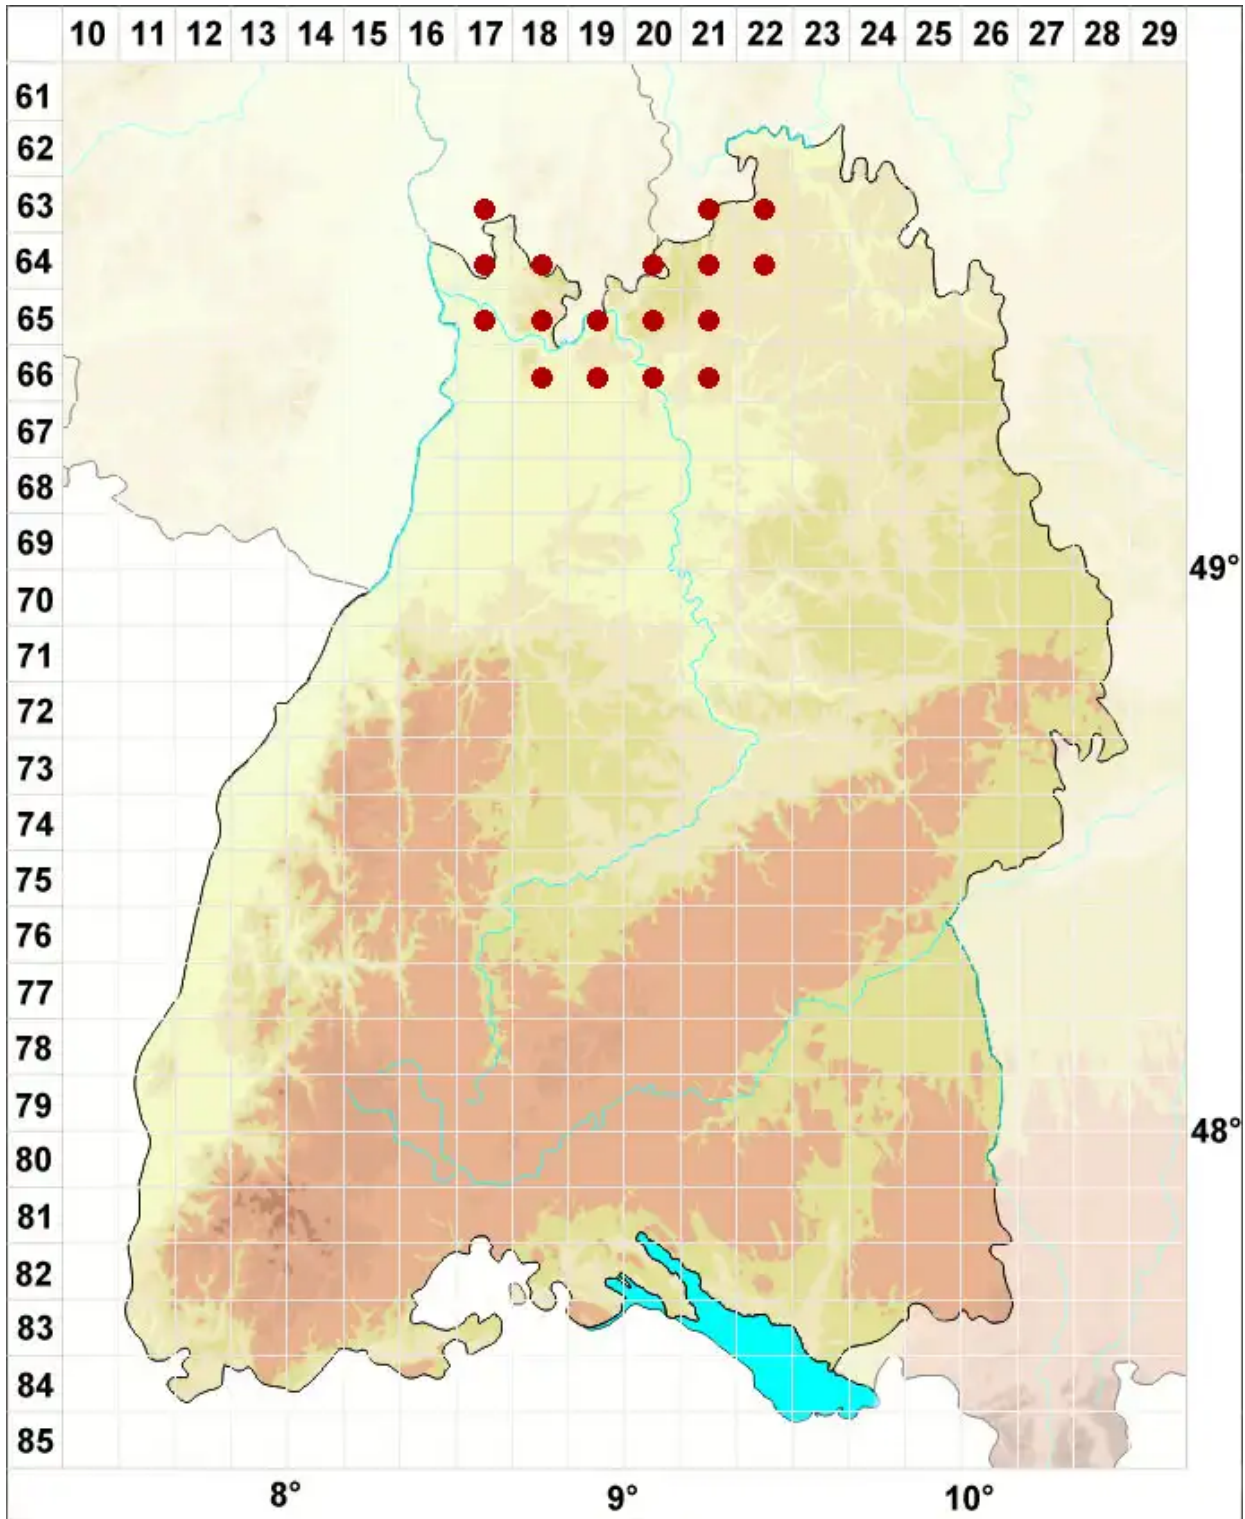

Melanohalea exasperatula (Nyl.) O. Blanco, A. Crespo, Divakar

Spatel-Braunschüsselflechte

Legende:

- Symbole:**
- Ausgefülltes Symbol:
Zeitraum von 1980 bis heute (Aktuelle Angabe)
 - Leeres Symbol:
Zeitraum vor 1980 (Altangabe)
 - Quadrat: Herbarbeleg