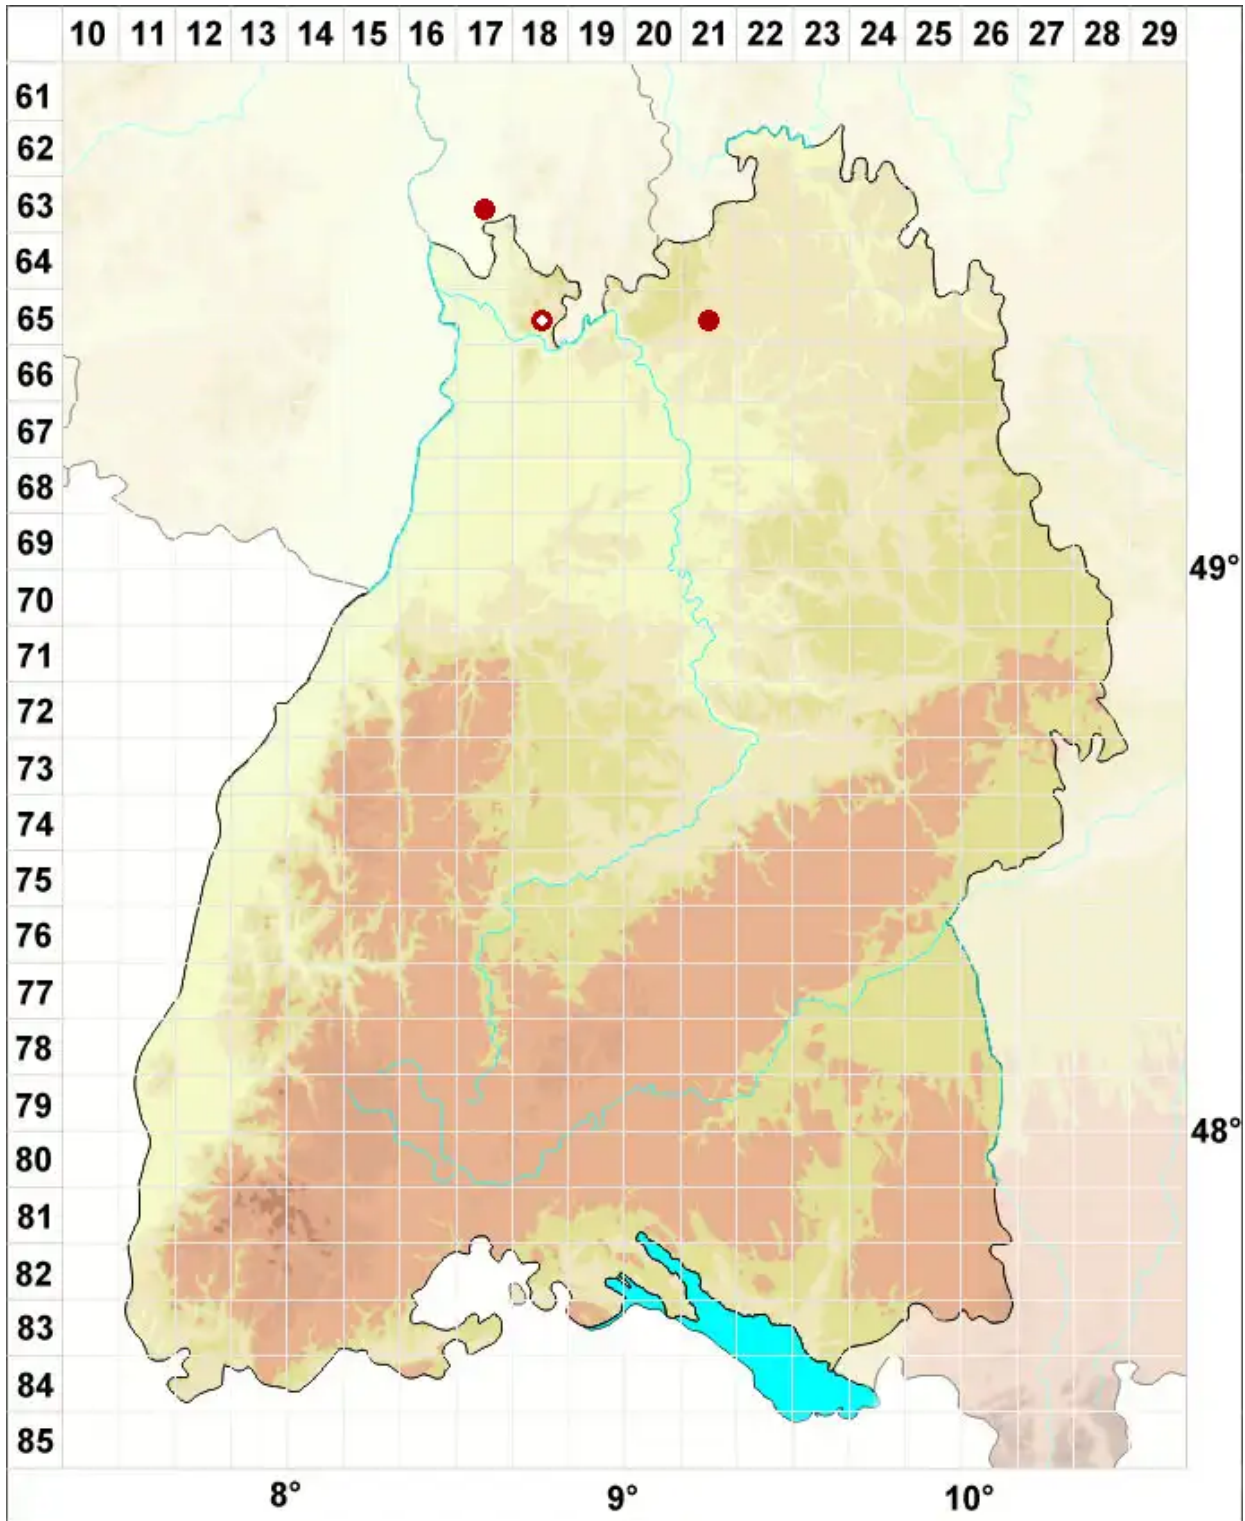

# Melanohalea exasperata (De Not.) O. Blanco, A. Crespo, Divakar

Raue Braunschüsselflechte

Legende:

- Symbole:**
- Ausgefülltes Symbol:  
Zeitraum von 1980 bis heute (Aktuelle Angabe)
  - Leeres Symbol:  
Zeitraum vor 1980 (Altangabe)
  - Quadrat: Herbarbeleg