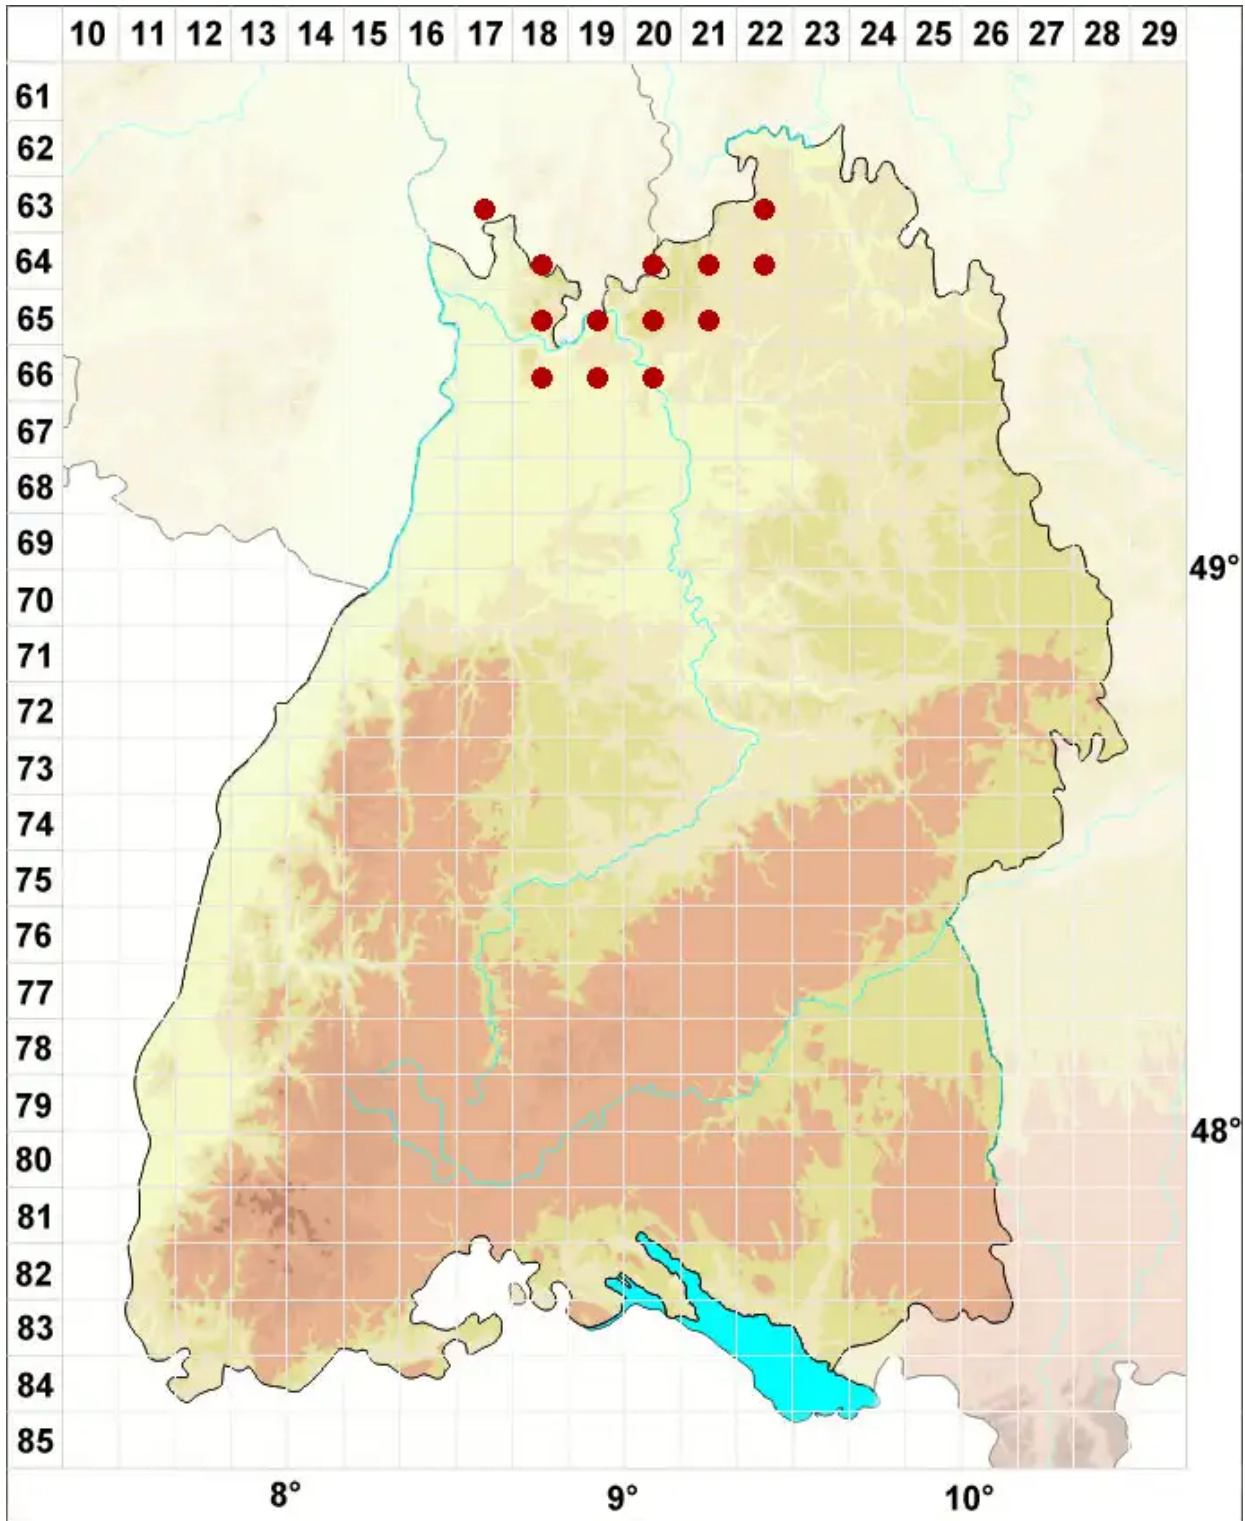

# Melanohalea elegantula (Zahlbr.) O. Blanco, A. Crespo, Divakar

Zierliche Braunschüsselflechte

Legende:

- Symbole:**
- Ausgefülltes Symbol:  
Zeitraum von 1980 bis heute (Aktuelle Angabe)
  - Leeres Symbol:  
Zeitraum vor 1980 (Altangabe)
  - Quadrat: Herbarbeleg