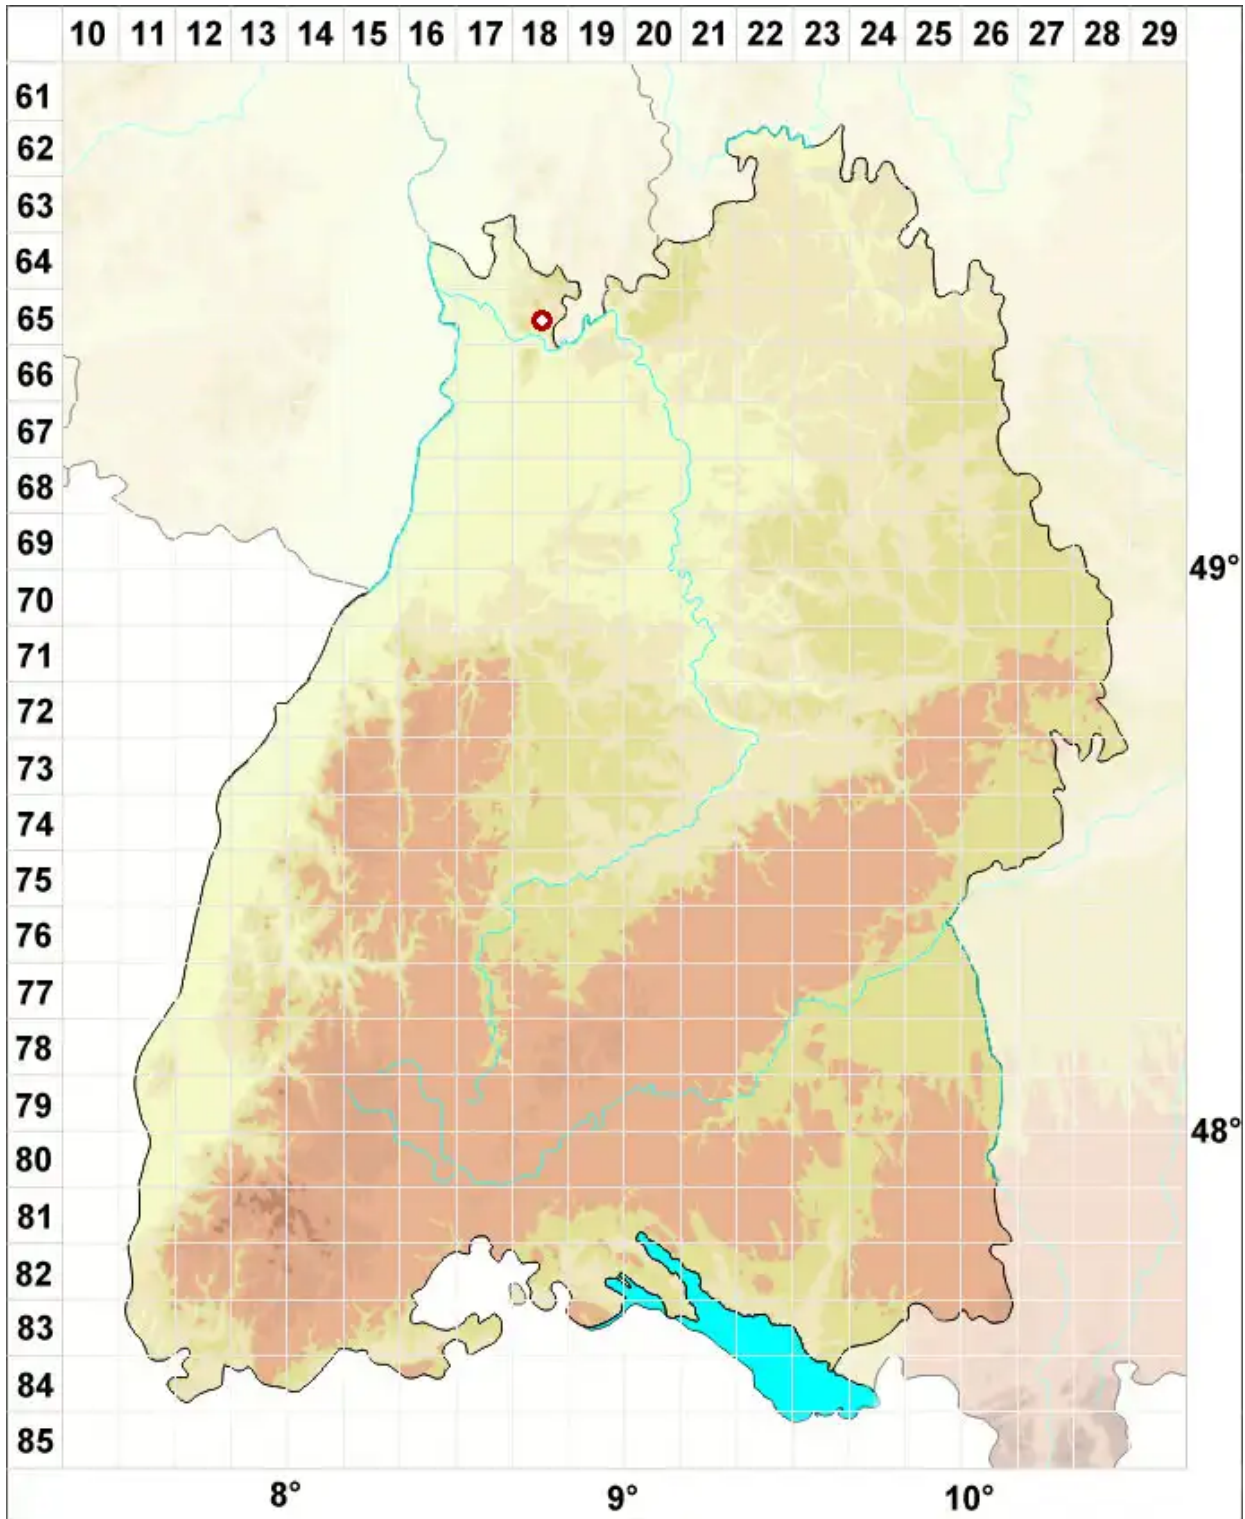

Megaspora verrucosa (Ach.) Arcadia & A. Nordin

Warzige Großsporflechte

Legende:

- Symbole:**
- Ausgefülltes Symbol:
Zeitraum von 1980 bis heute (Aktuelle Angabe)
 - Leeres Symbol:
Zeitraum vor 1980 (Altangabe)
 - Quadrat: Herbarbeleg