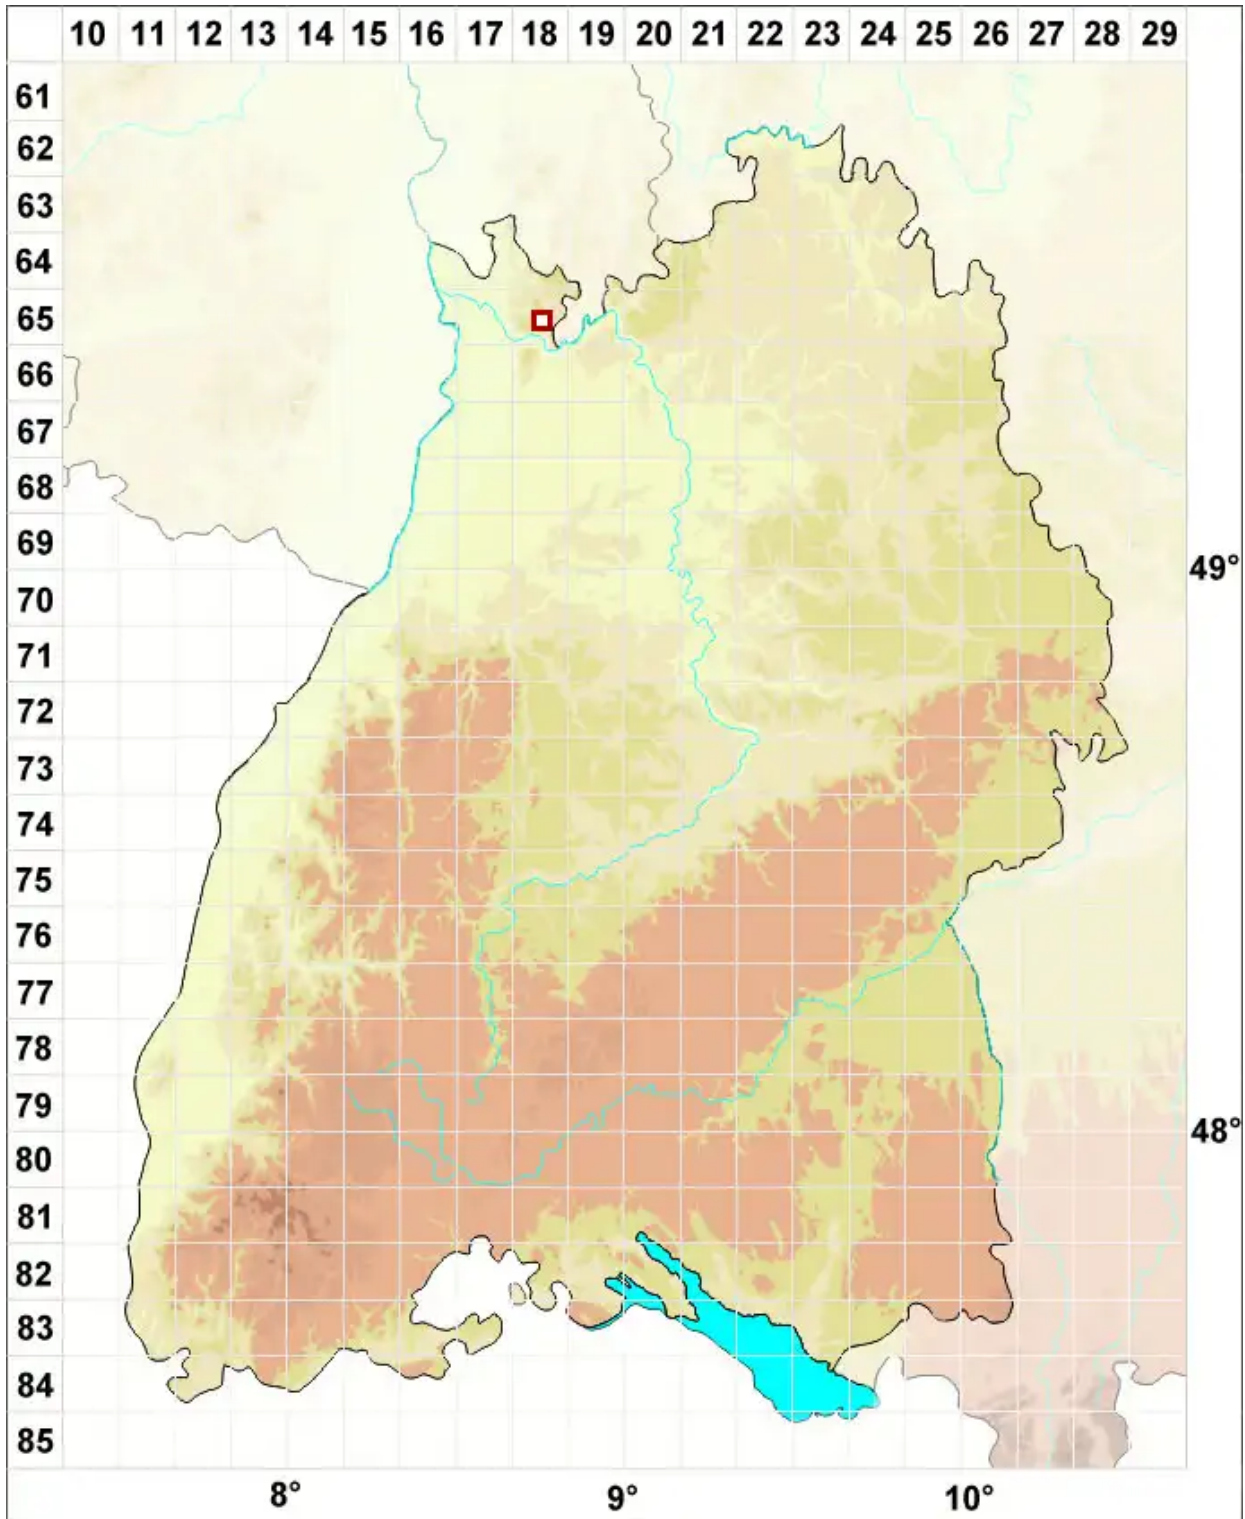

Megalaria pulverea (Borrer) Hafellner & E. Schreiner

Pulverige Großsporflechte

Legende:

Symbole:

Ausgefülltes Symbol:
Zeitraum von 1980 bis heute (Aktuelle Angabe)

Leeres Symbol:
Zeitraum vor 1980 (Altangabe)

Quadrat: Herbarbeleg