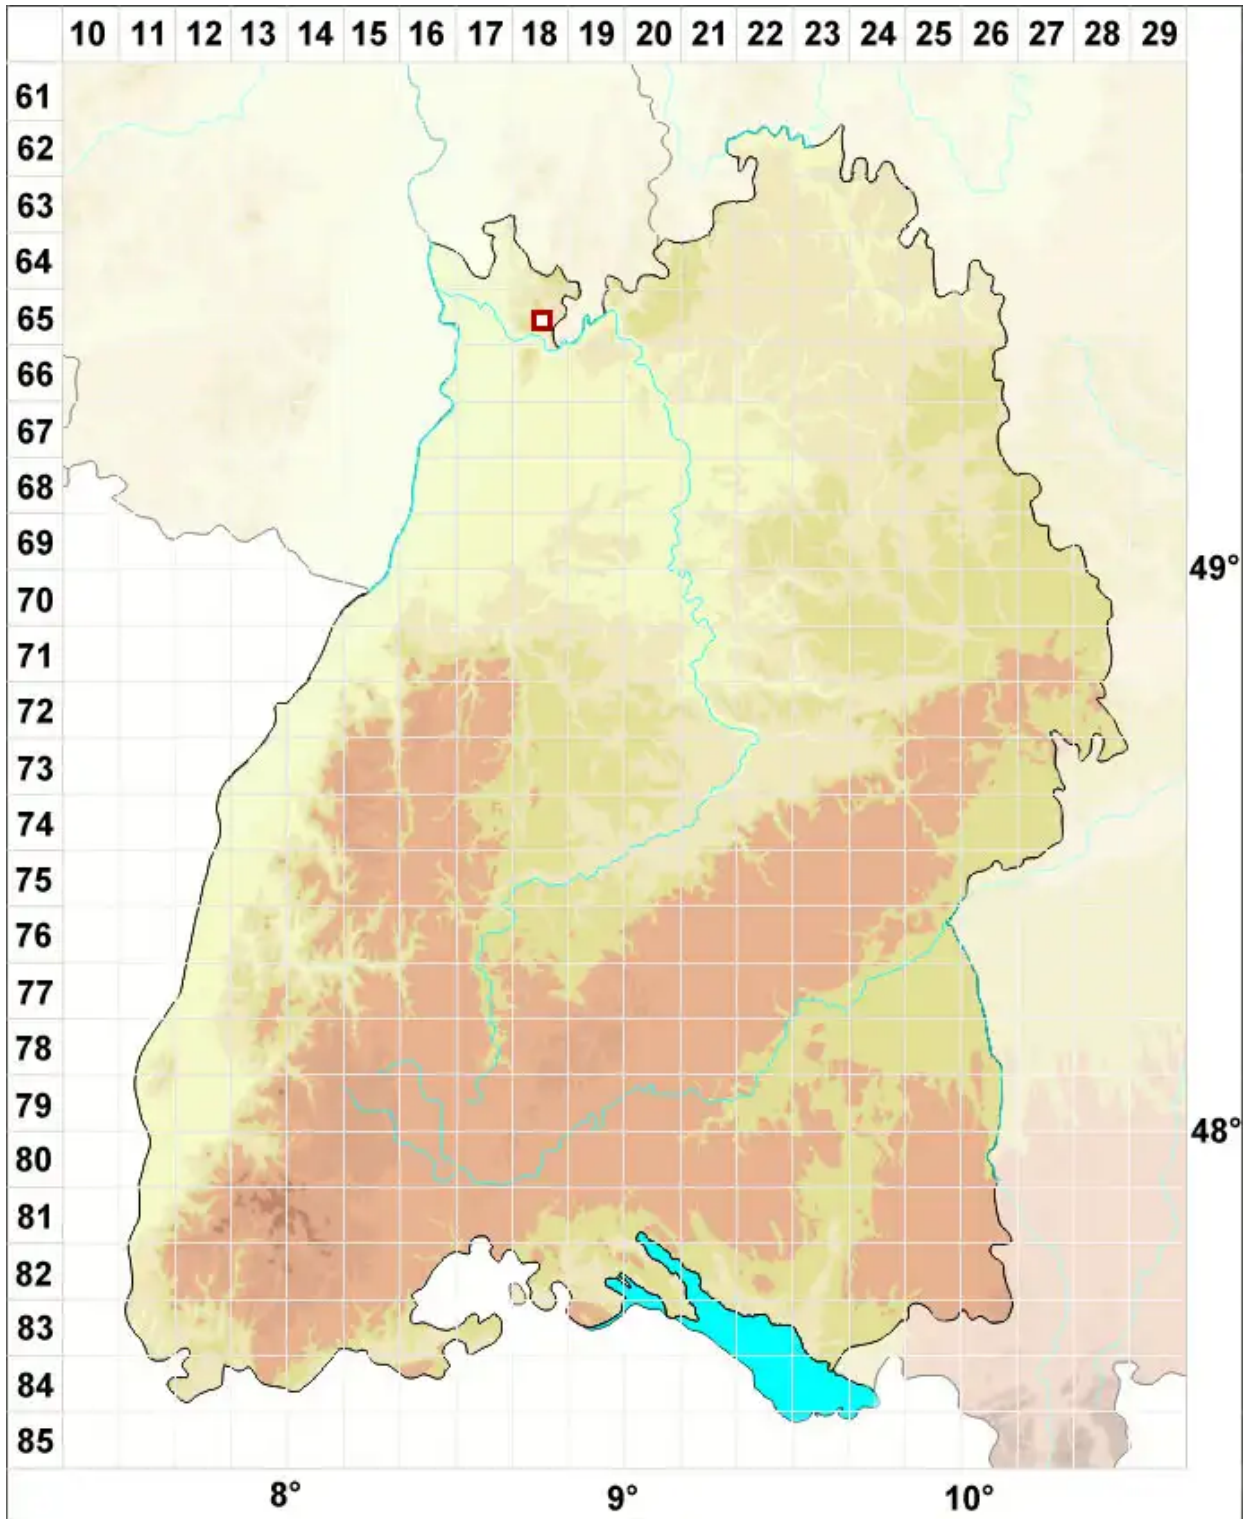

# Megalaria pulverea (Borrer) Hafellner & E. Schreiner

Pulverige Großsporflechte

Legende:

- Symbole:**
- Ausgefülltes Symbol:  
Zeitraum von 1980 bis heute (Aktuelle Angabe)
  - Leeres Symbol:  
Zeitraum vor 1980 (Altangabe)
  - Quadrat: Herbarbeleg