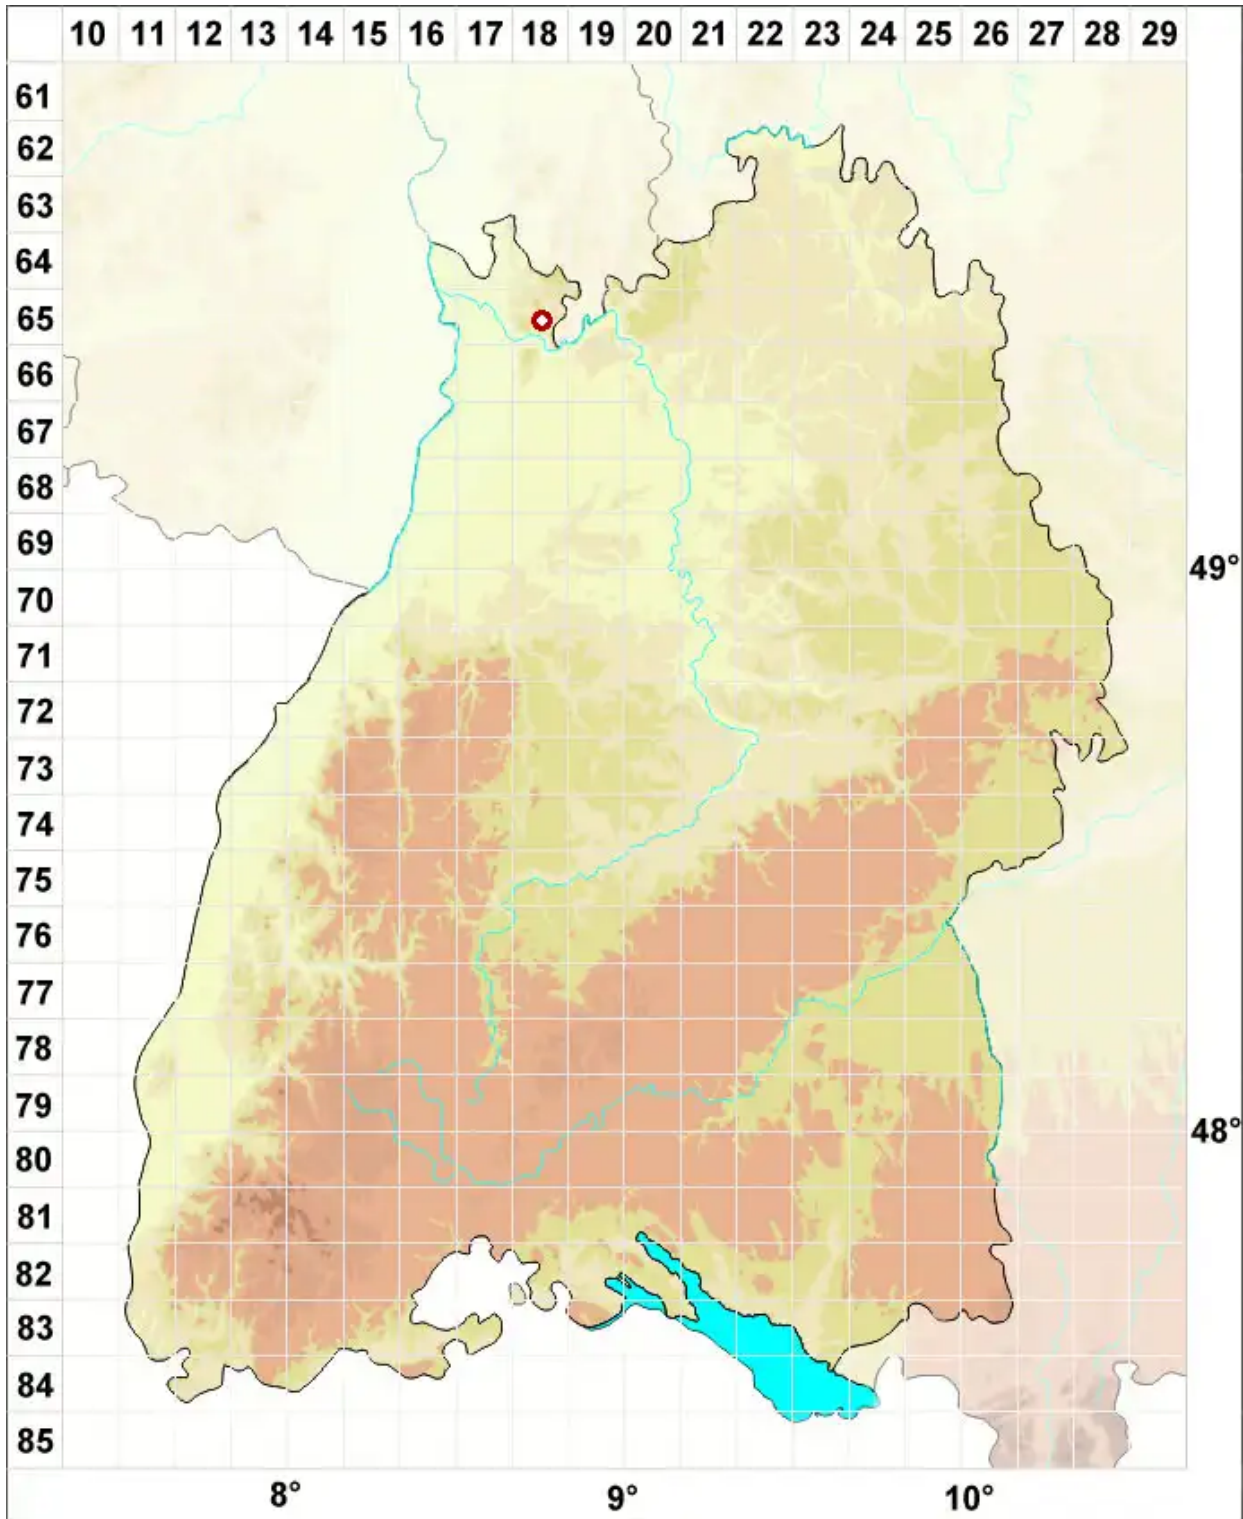

# Megalaria grossa (Pers. ex Nyl.) Hafellner

Gewöhnliche Großsporflechte

Legende:

- Symbole:**
- Ausgefülltes Symbol:  
Zeitraum von 1980 bis heute (Aktuelle Angabe)
  - Leeres Symbol:  
Zeitraum vor 1980 (Altangabe)
  - Quadrat: Herbarbeleg