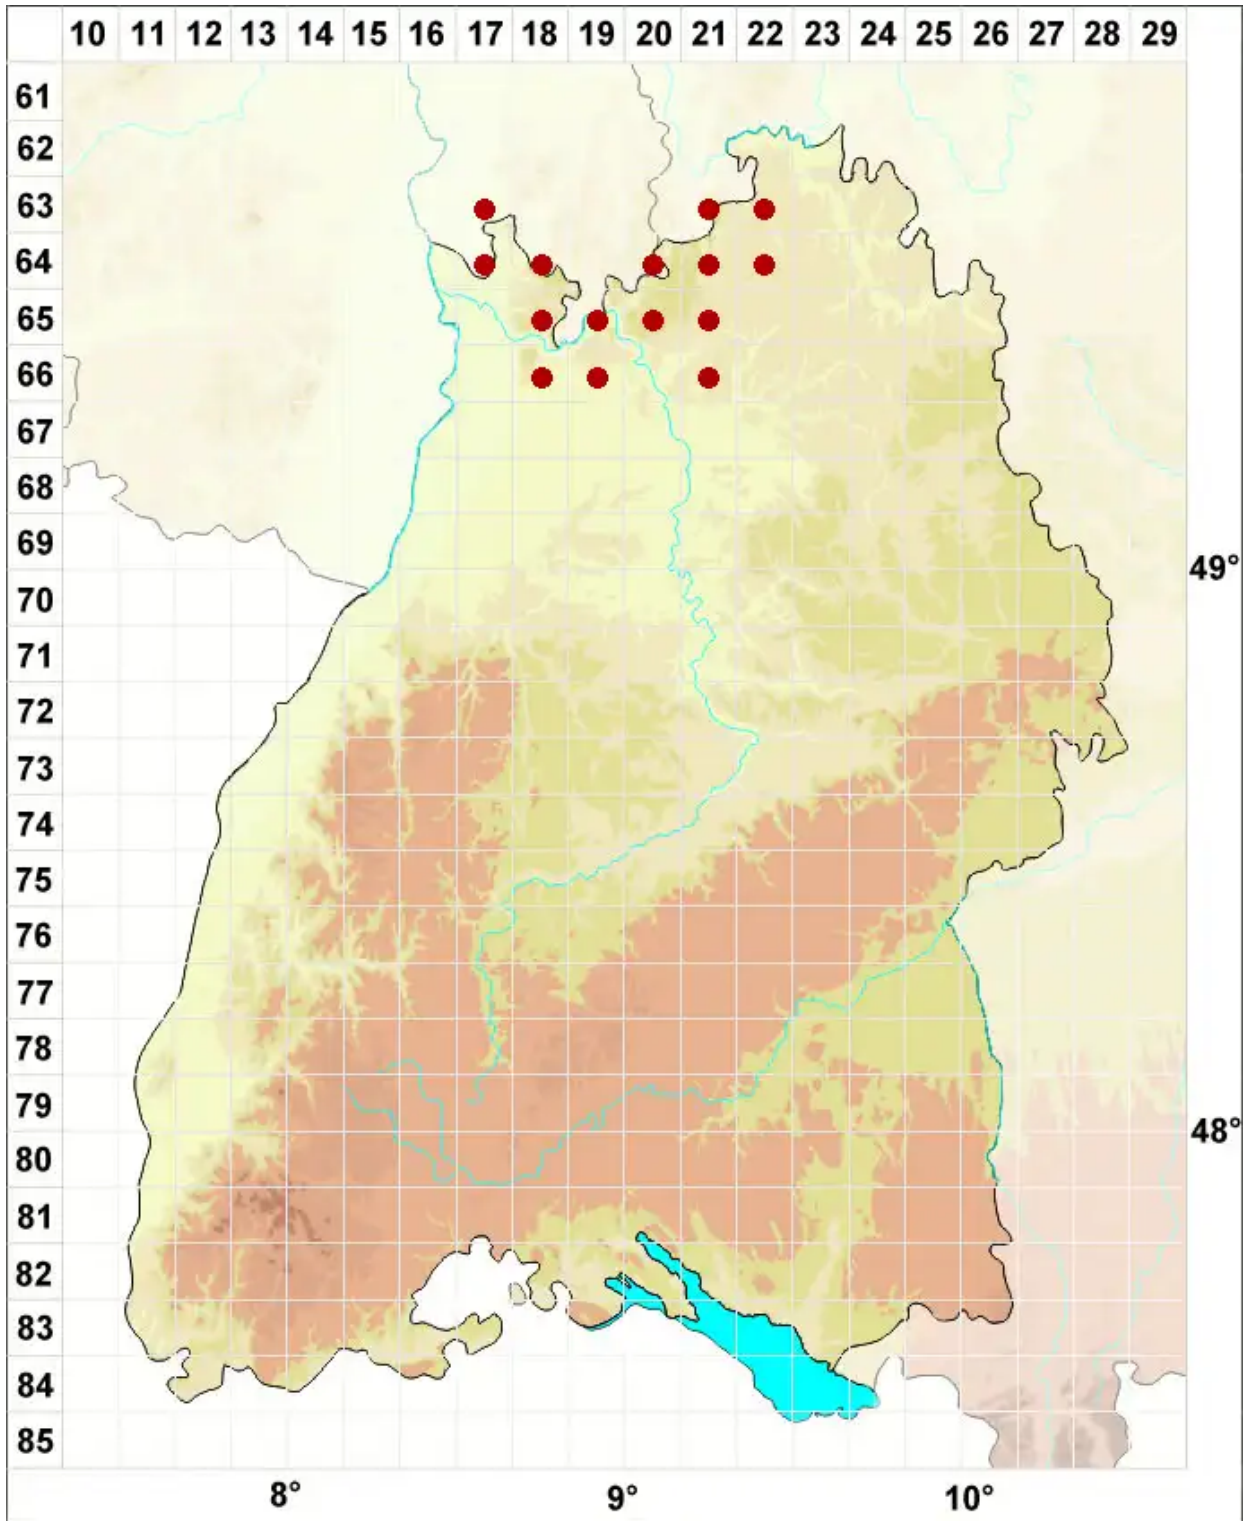

# Xanthoria polycarpa (Hoffm.) Rieber

Vielfruchtige Gelbflechte

Legende:

**Symbole:**  
Ausgefülltes Symbol:  
Zeitraum von 1980 bis heute (Aktuelle Angabe)  
Leeres Symbol:  
Zeitraum vor 1980 (Altangabe)  
Quadrat: Herbarbeleg