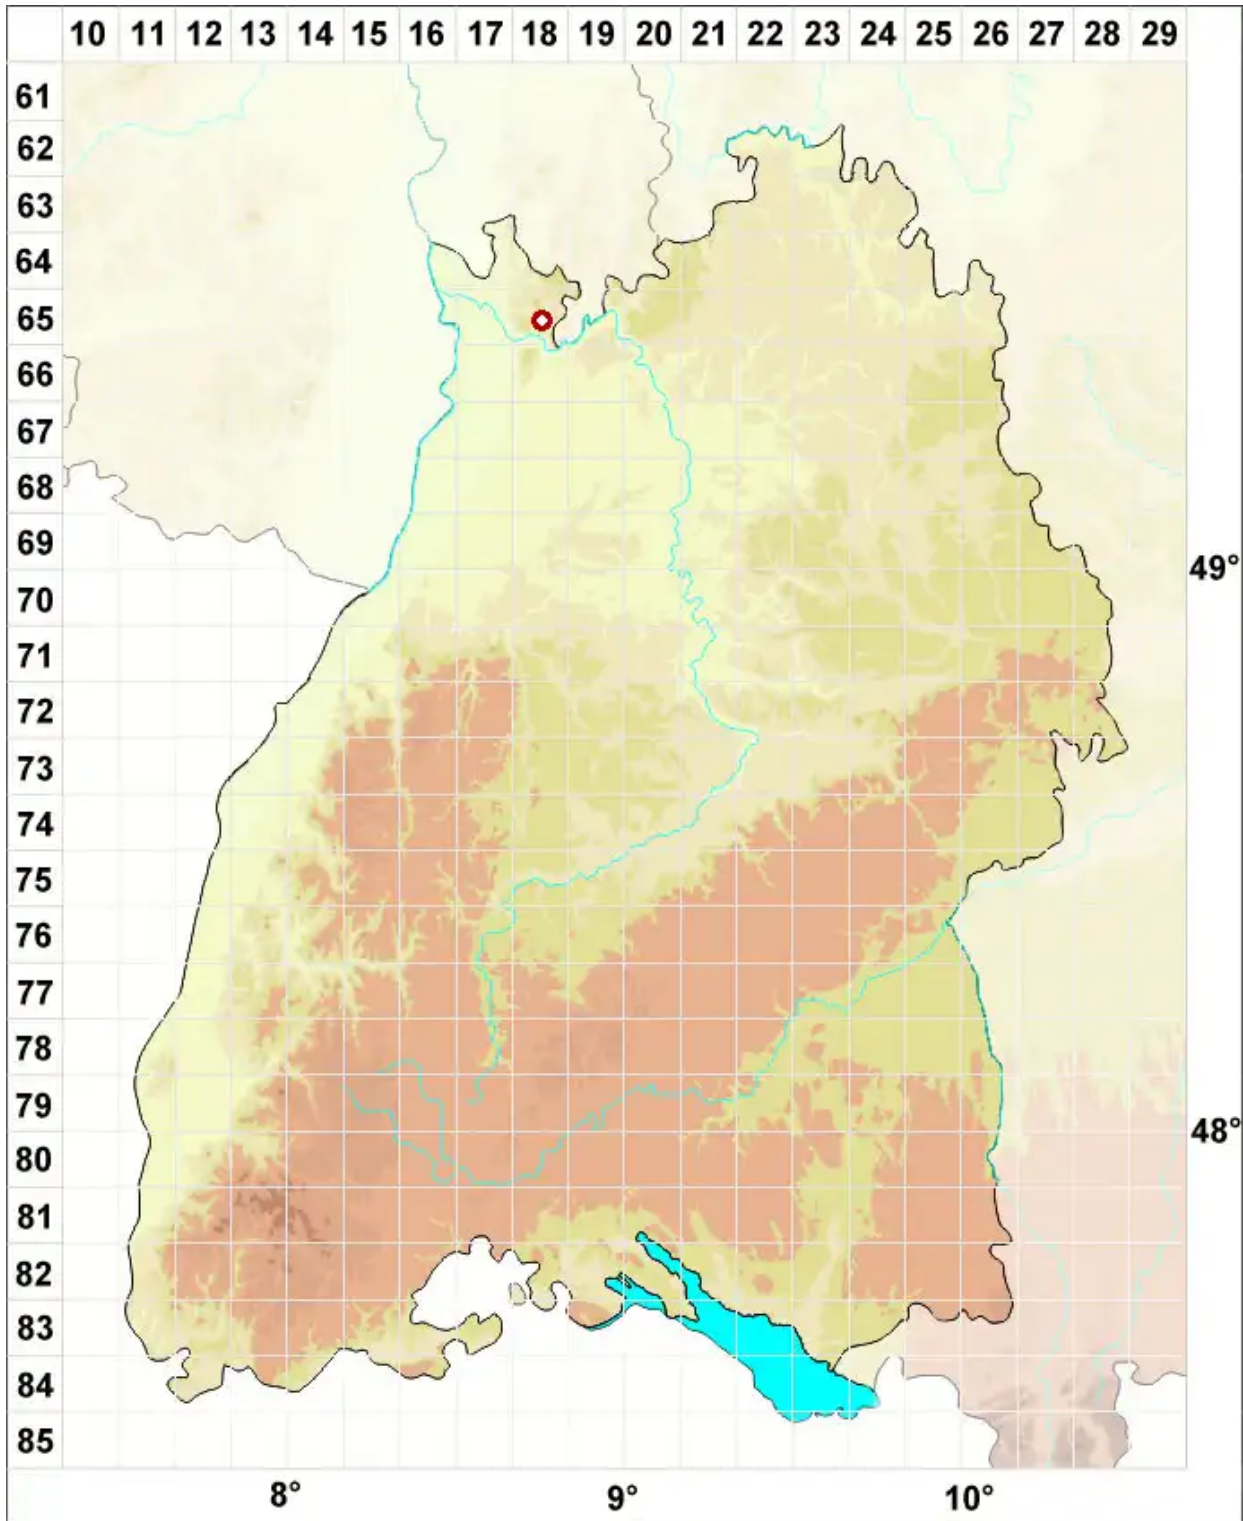

# Lopadium disciforme (Flot.) Kullh.

Scheiben-Schalenflechte

Legende:

- Symbole:**
- Ausgefülltes Symbol:  
Zeitraum von 1980 bis heute (Aktuelle Angabe)
  - Leeres Symbol:  
Zeitraum vor 1980 (Altangabe)
  - Quadrat: Herbarbeleg