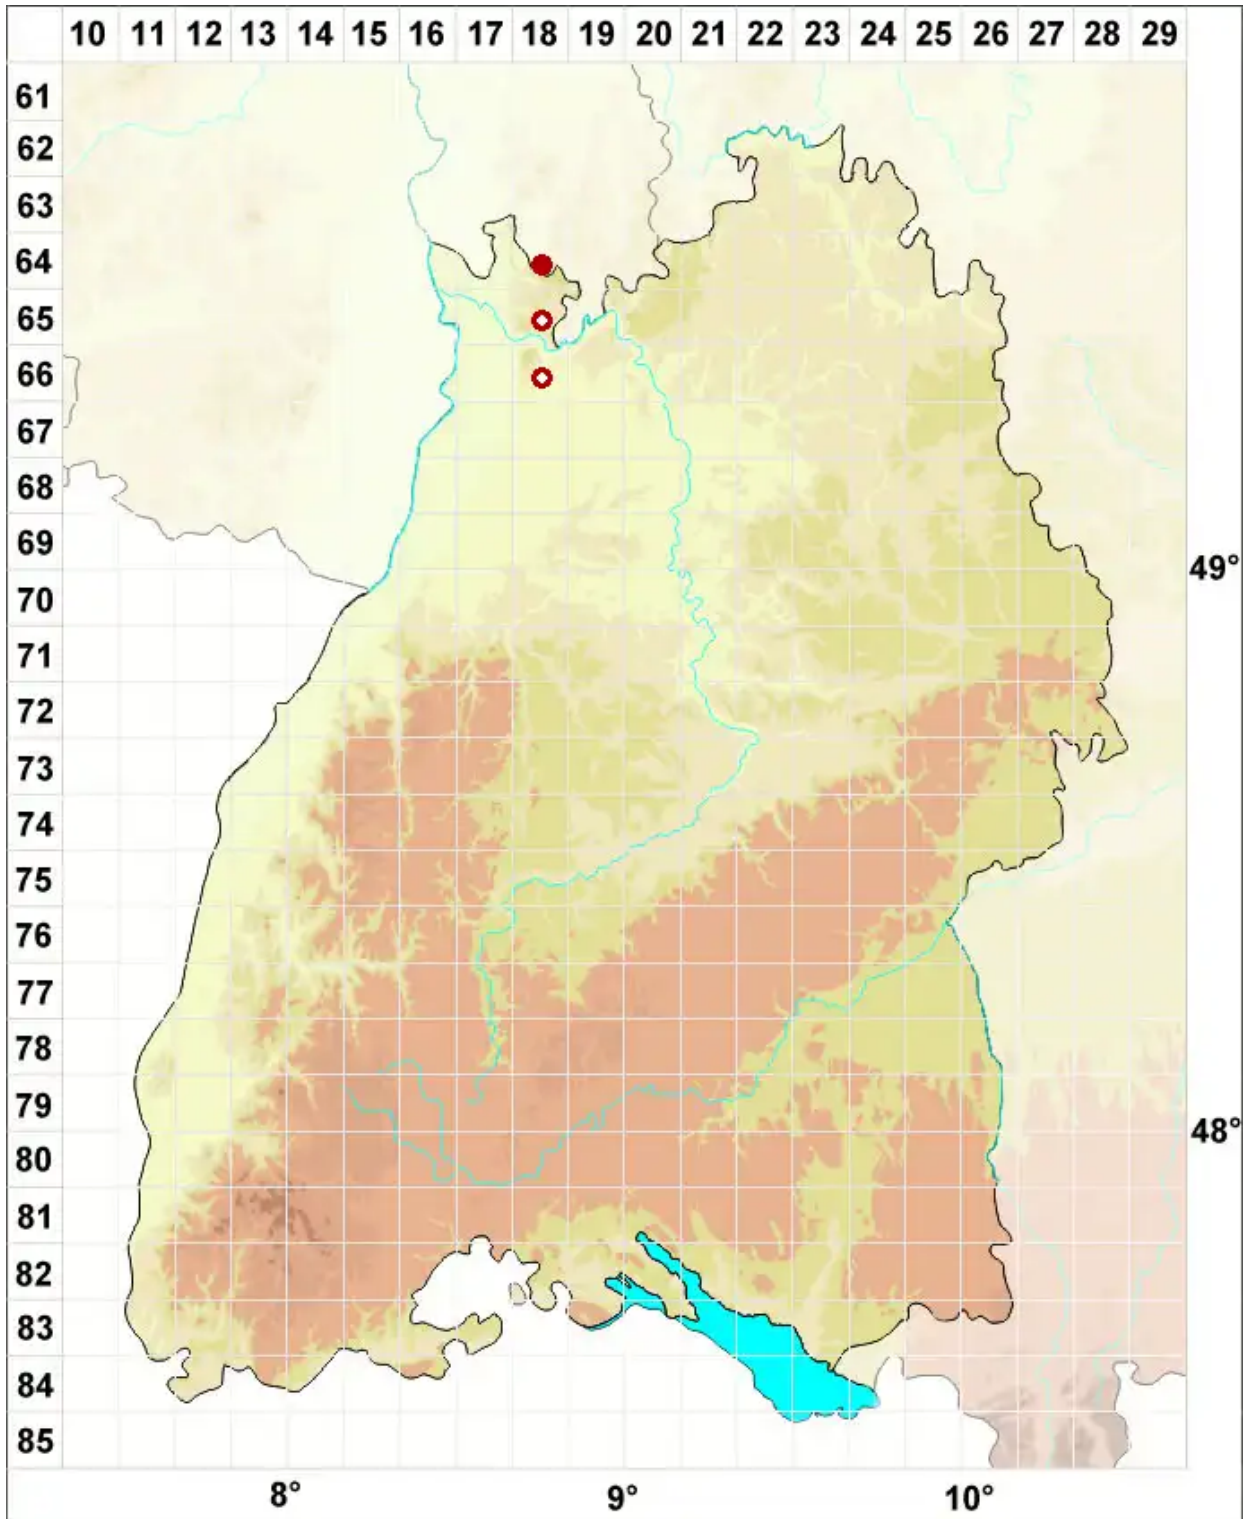

# Lobothallia recedens (Taylor) A. Nordin, Savi & Tibell

Unscheinbare Lappenkruste

Legende:

- Symbole:**
- Ausgefülltes Symbol:  
Zeitraum von 1980 bis heute (Aktuelle Angabe)
  - Leeres Symbol:  
Zeitraum vor 1980 (Altangabe)
  - Quadrat: Herbarbeleg