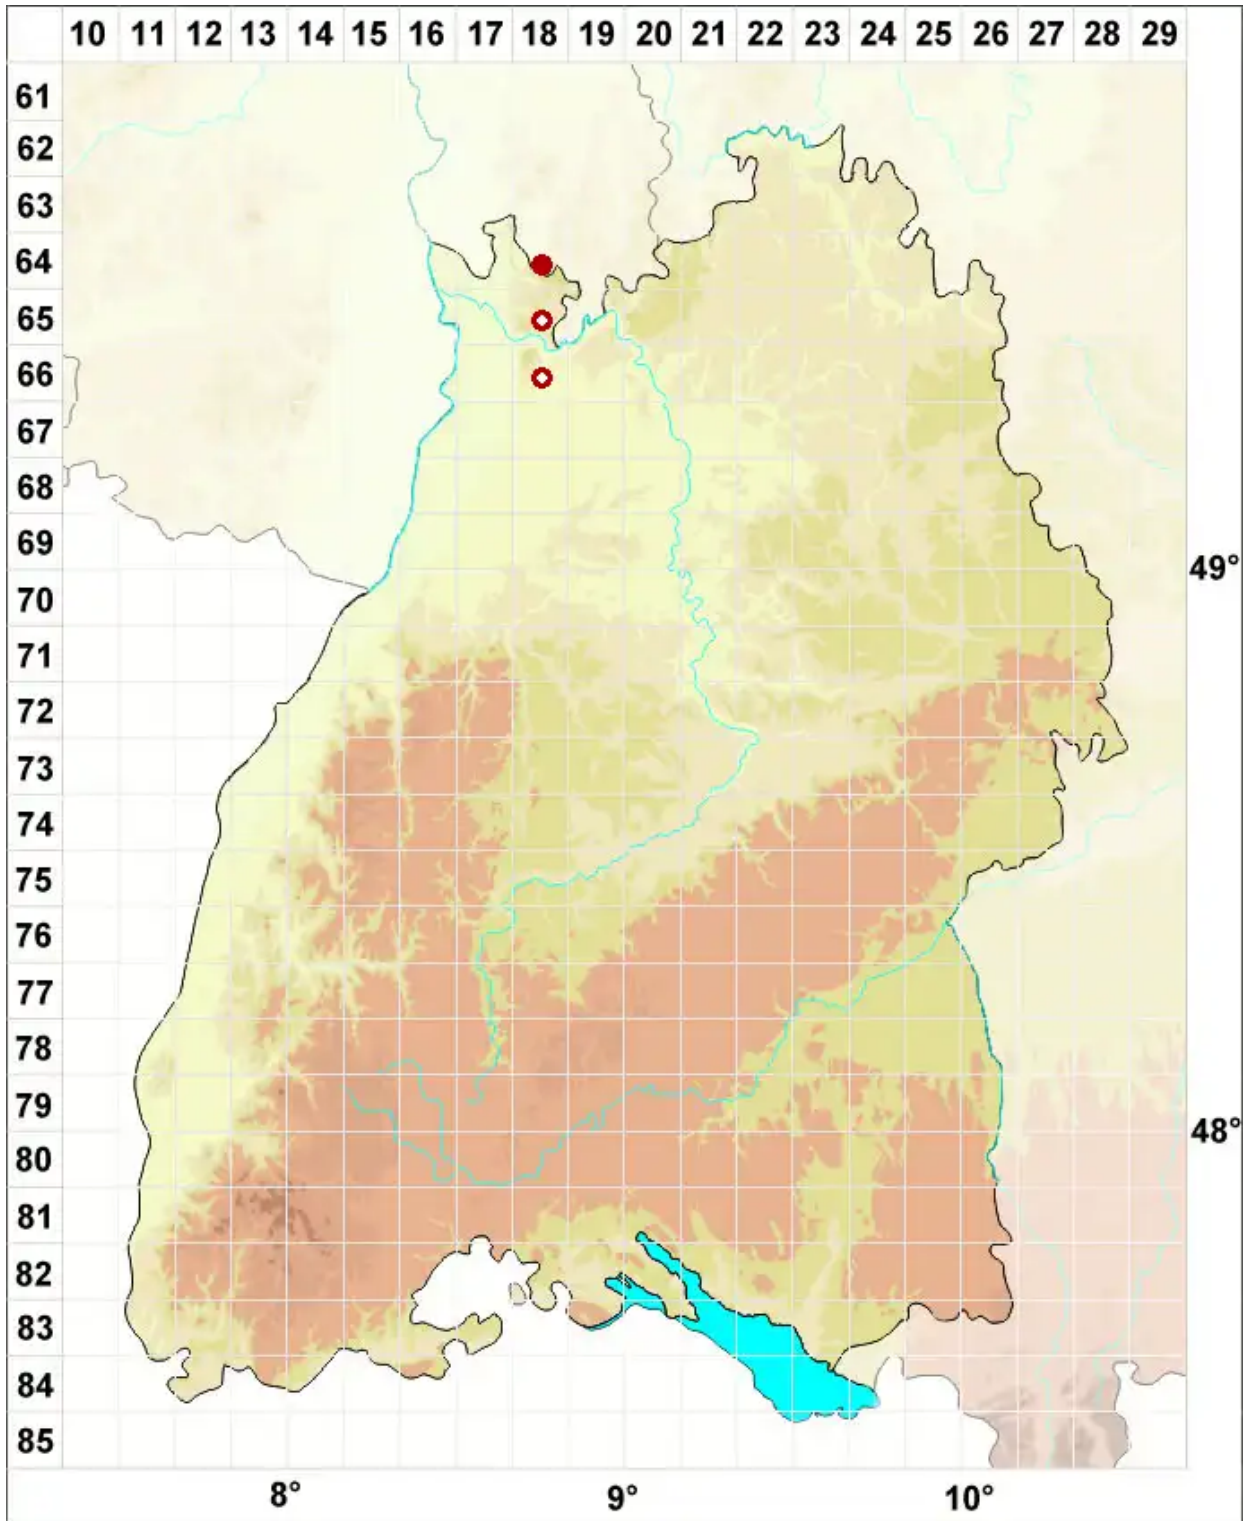

# Lobothallia recedens (Taylor) A. Nordin, Savi & Tibell

Unscheinbare Lappenkruste

Legende:

- Symbole:**  
Ausgefülltes Symbol:  
Zeitraum von 1980 bis heute (Aktuelle Angabe)  
Leeres Symbol:  
Zeitraum vor 1980 (Altangabe)  
Quadrat: Herbarbeleg