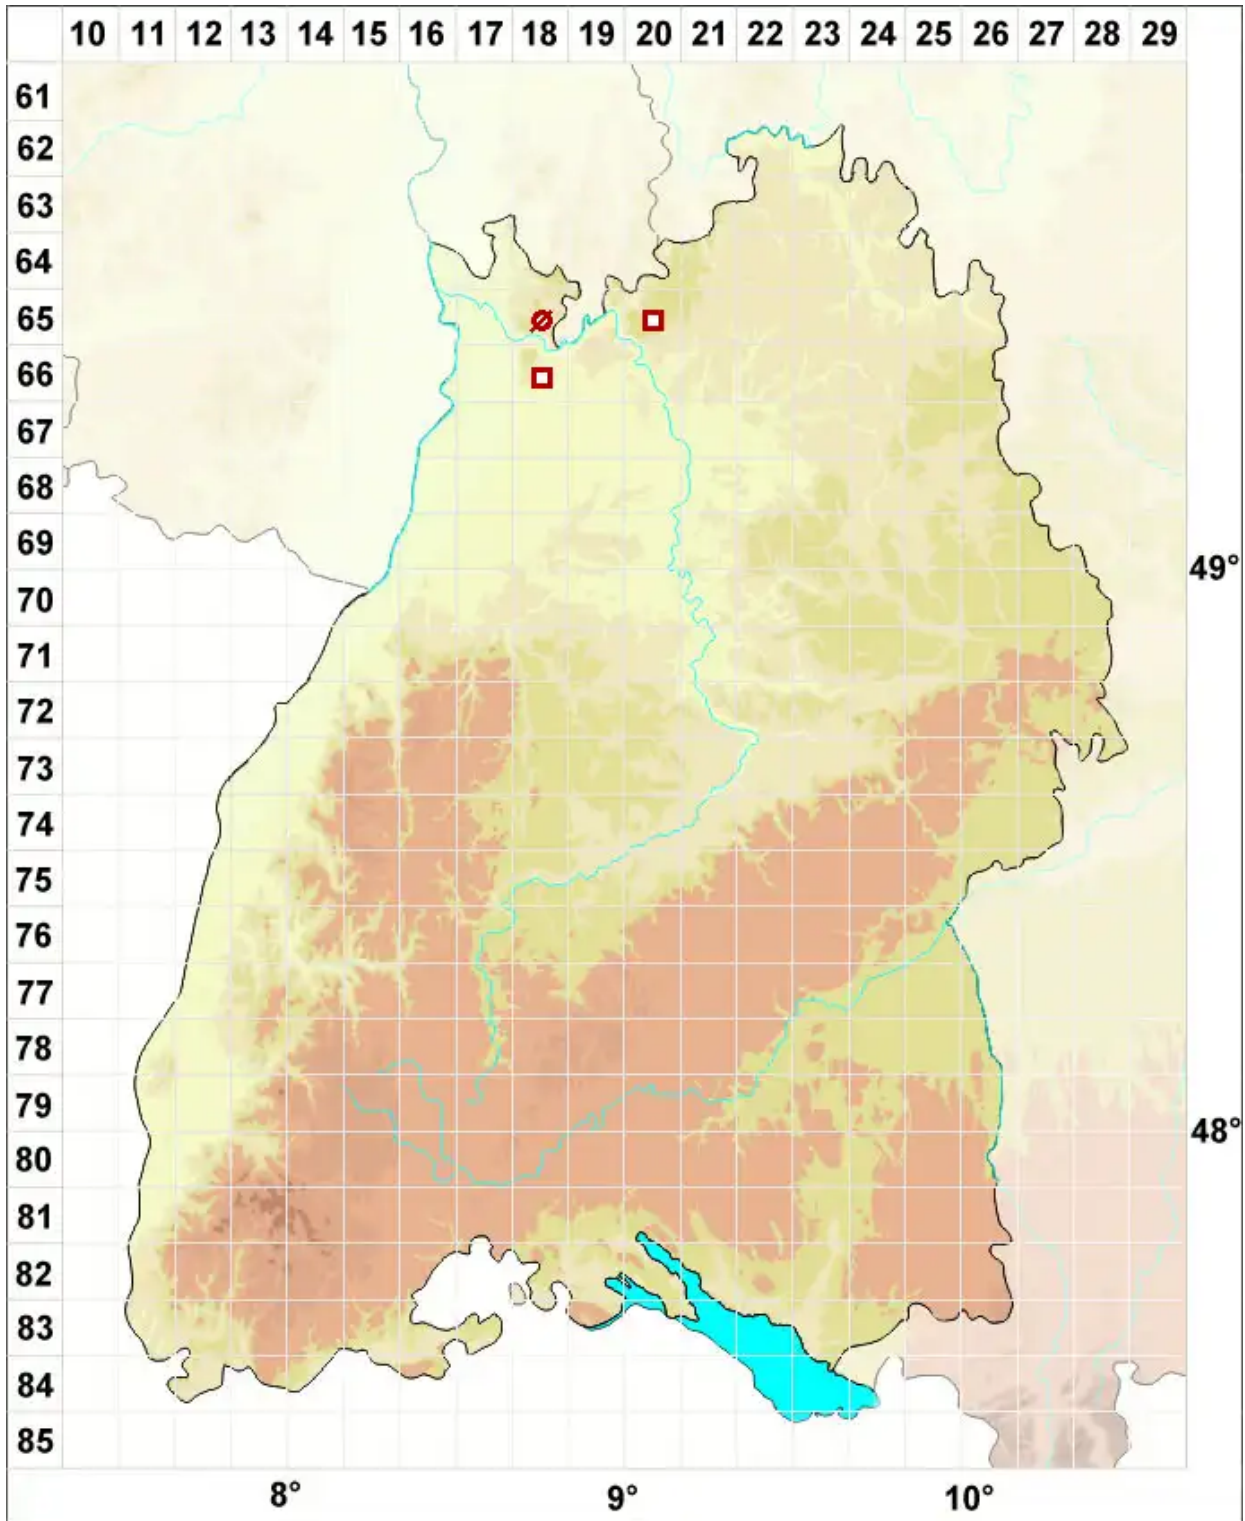

Lobaria pulmonaria (L.) Hoffm.

Echte Lungenflechte

Legende:

Symbole:
Ausgefülltes Symbol:
Zeitraum von 1980 bis heute (Aktuelle Angabe)
Leeres Symbol:
Zeitraum vor 1980 (Altangabe)
Quadrat: Herbarbeleg