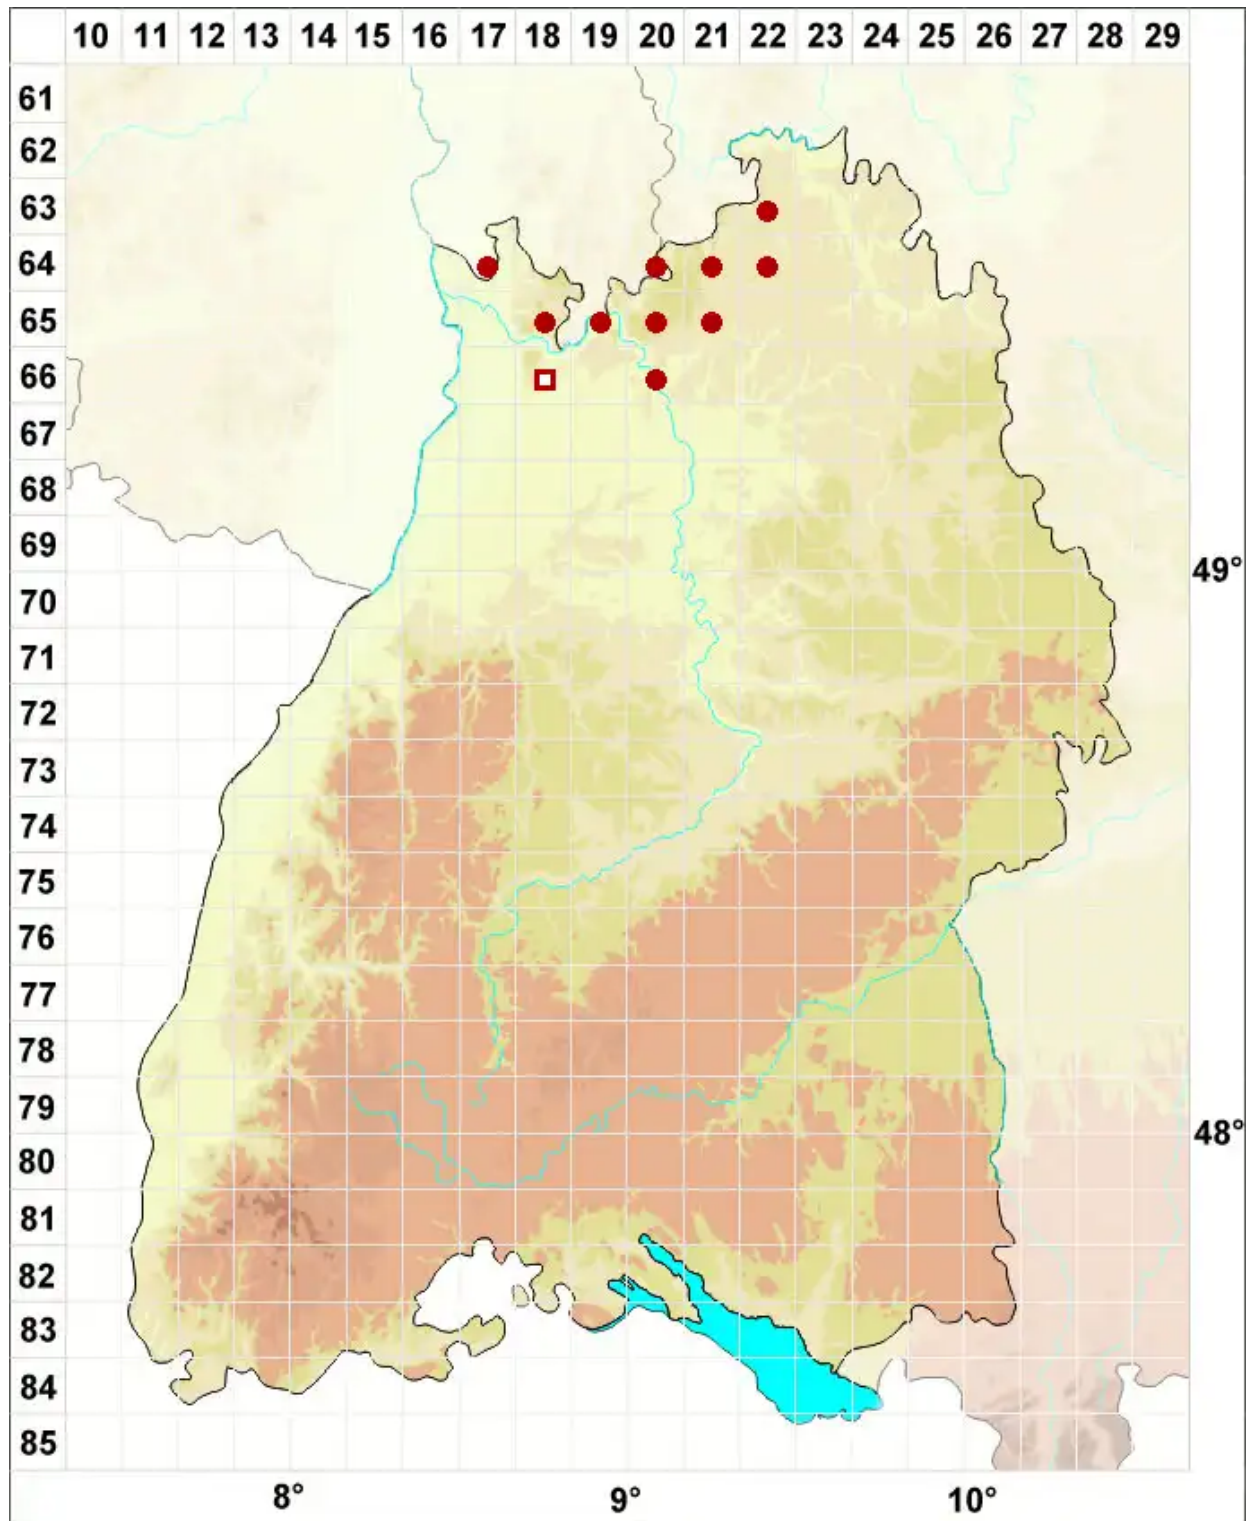

Candelaria concolor (Dicks.) Stein

Gewöhnliche Leuchterflechte

Legende:

- Symbole:**
- Ausgefülltes Symbol:
Zeitraum von 1980 bis heute (Aktuelle Angabe)
 - Leeres Symbol:
Zeitraum vor 1980 (Altangabe)
 - Quadrat: Herbarbeleg