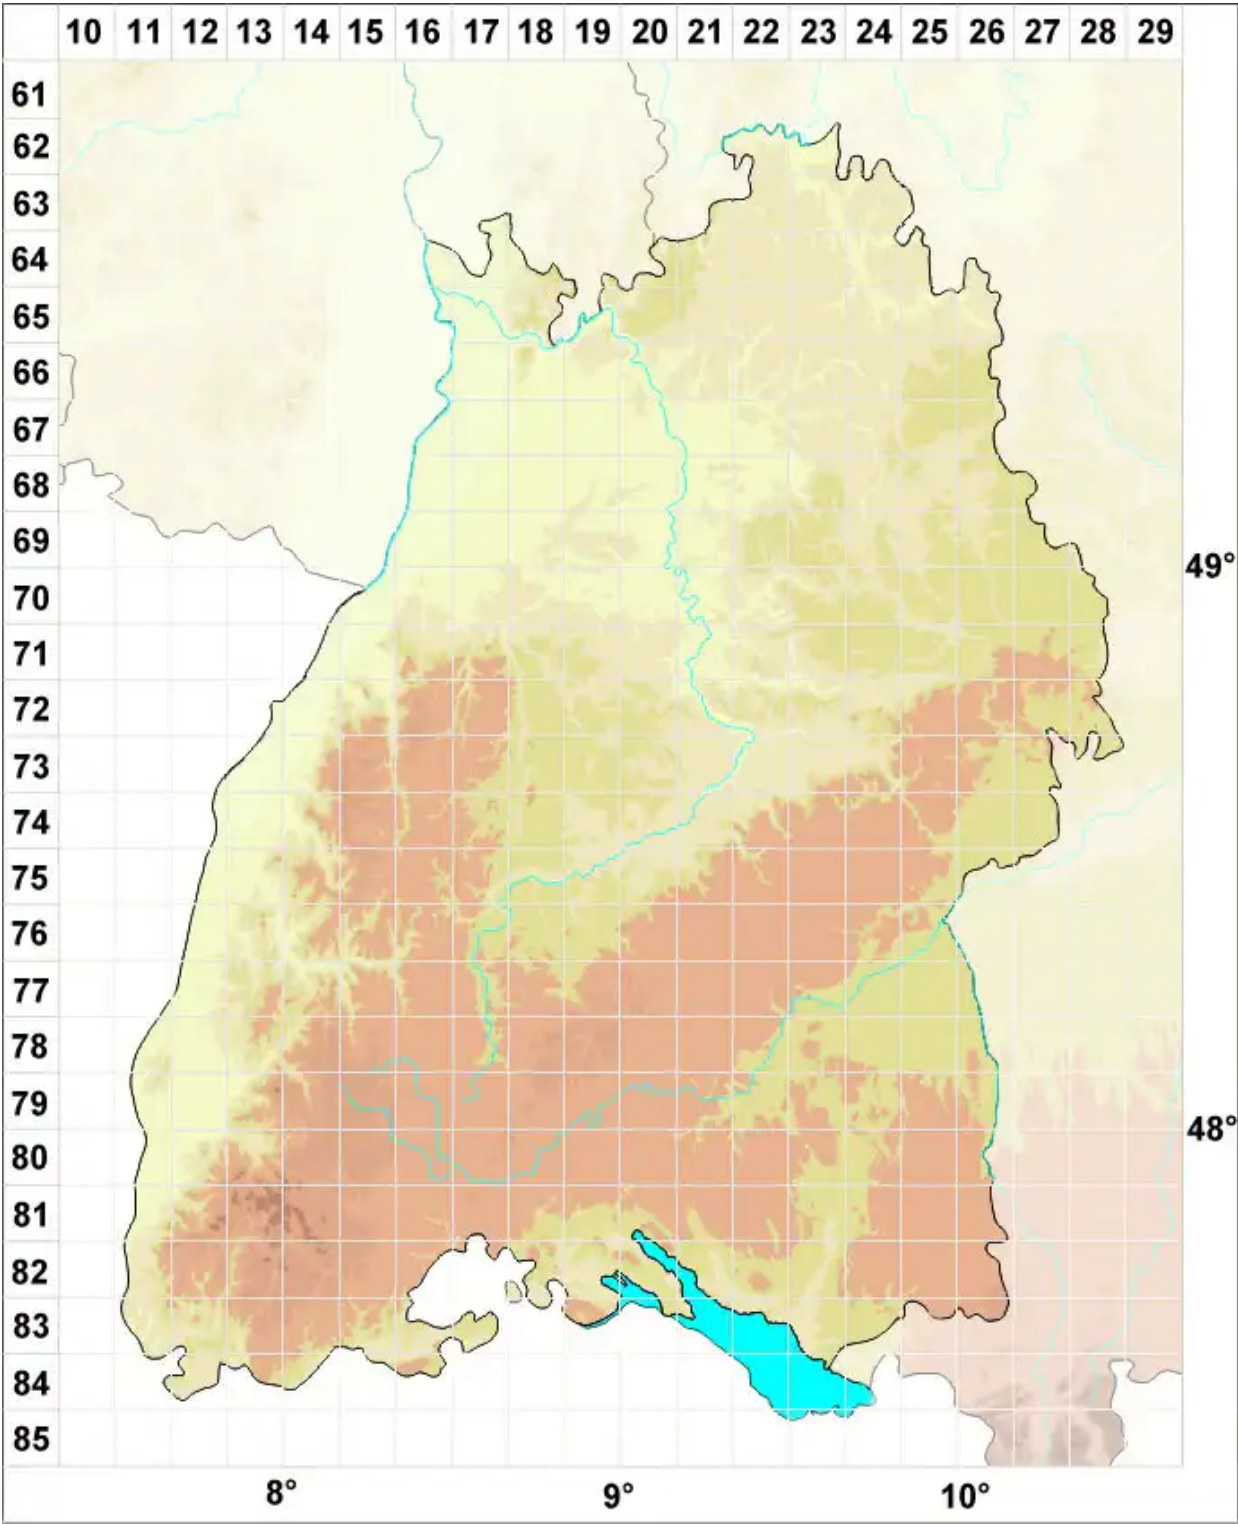

Llimoniella fuscatae Hafellner & Obermayer

Legende:

- Symbole:**
- Ausgefülltes Symbol:
Zeitraum von 1980 bis heute (Aktuelle Angabe)
 - Leeres Symbol:
Zeitraum vor 1980 (Altangabe)
 - Quadrat: Herbarbeleg