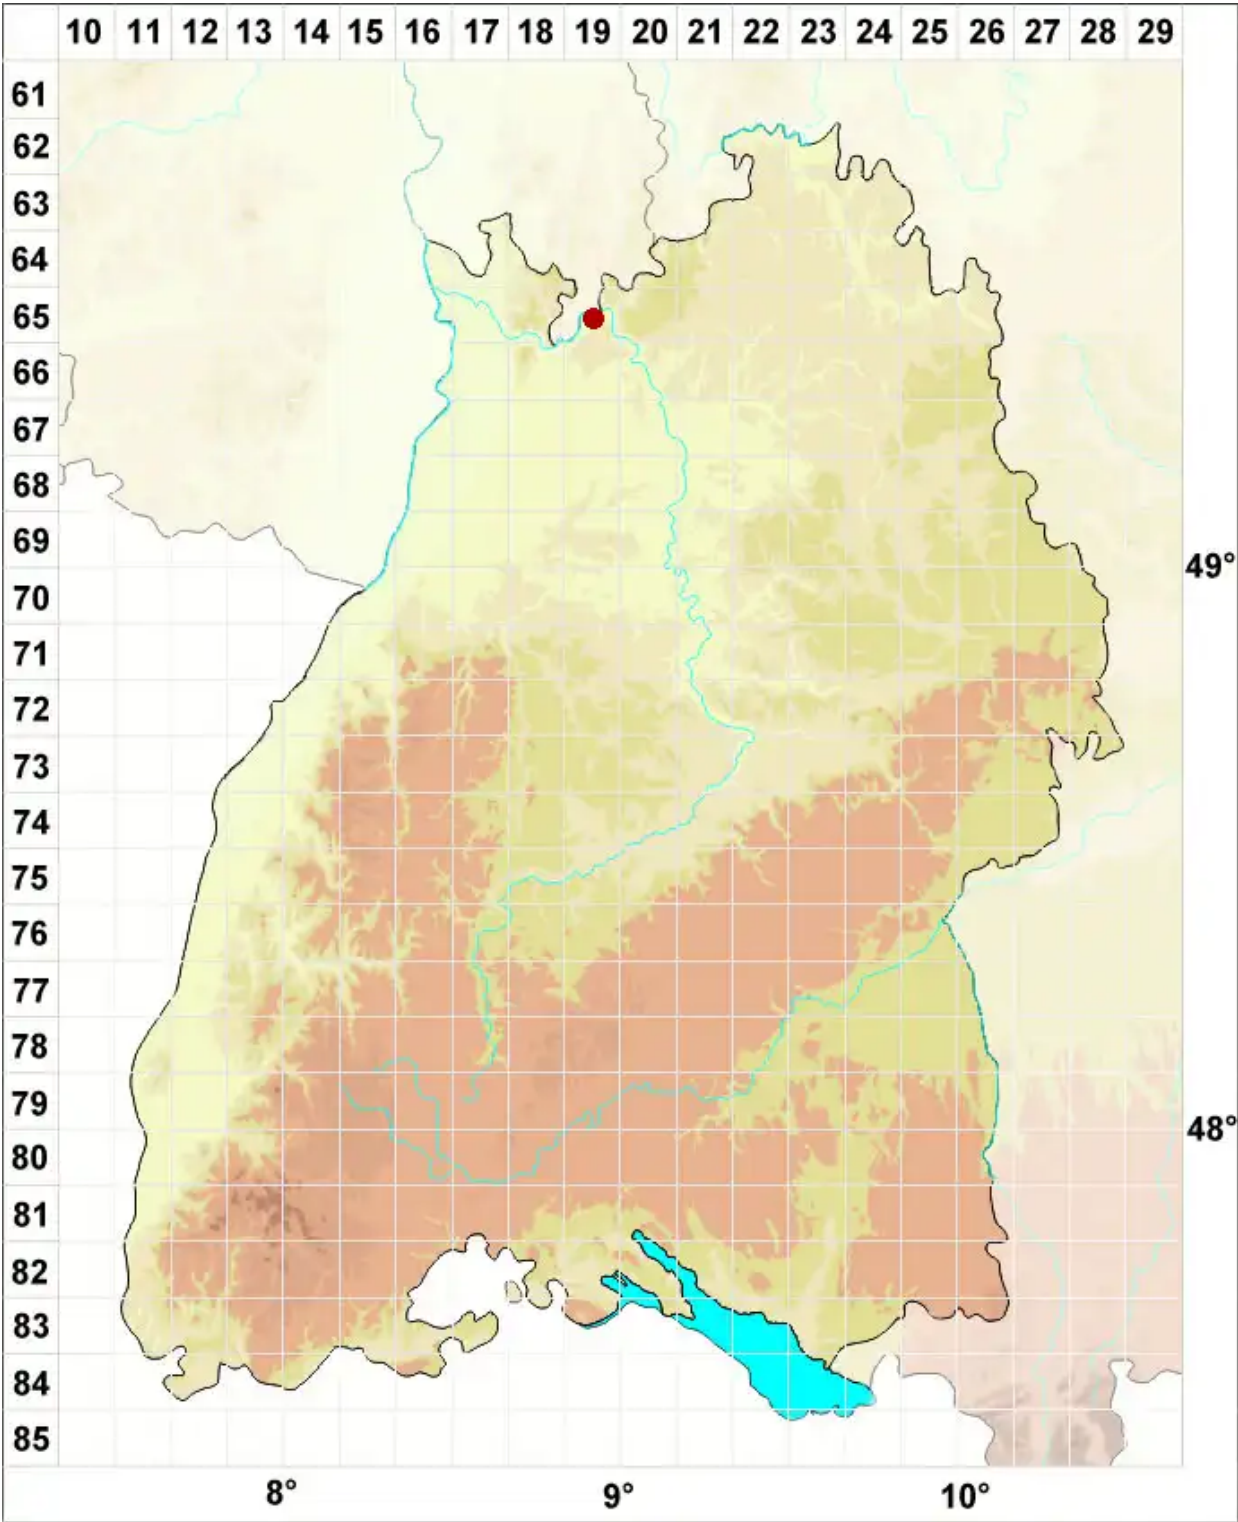

Lichenothelia rugosa (G. Thor) Ertz & Diederich

Legende:

- Symbole:**
- Ausgefülltes Symbol:
Zeitraum von 1980 bis heute (Aktuelle Angabe)
 - Leeres Symbol:
Zeitraum vor 1980 (Altangabe)
 - Quadrat: Herbarbeleg