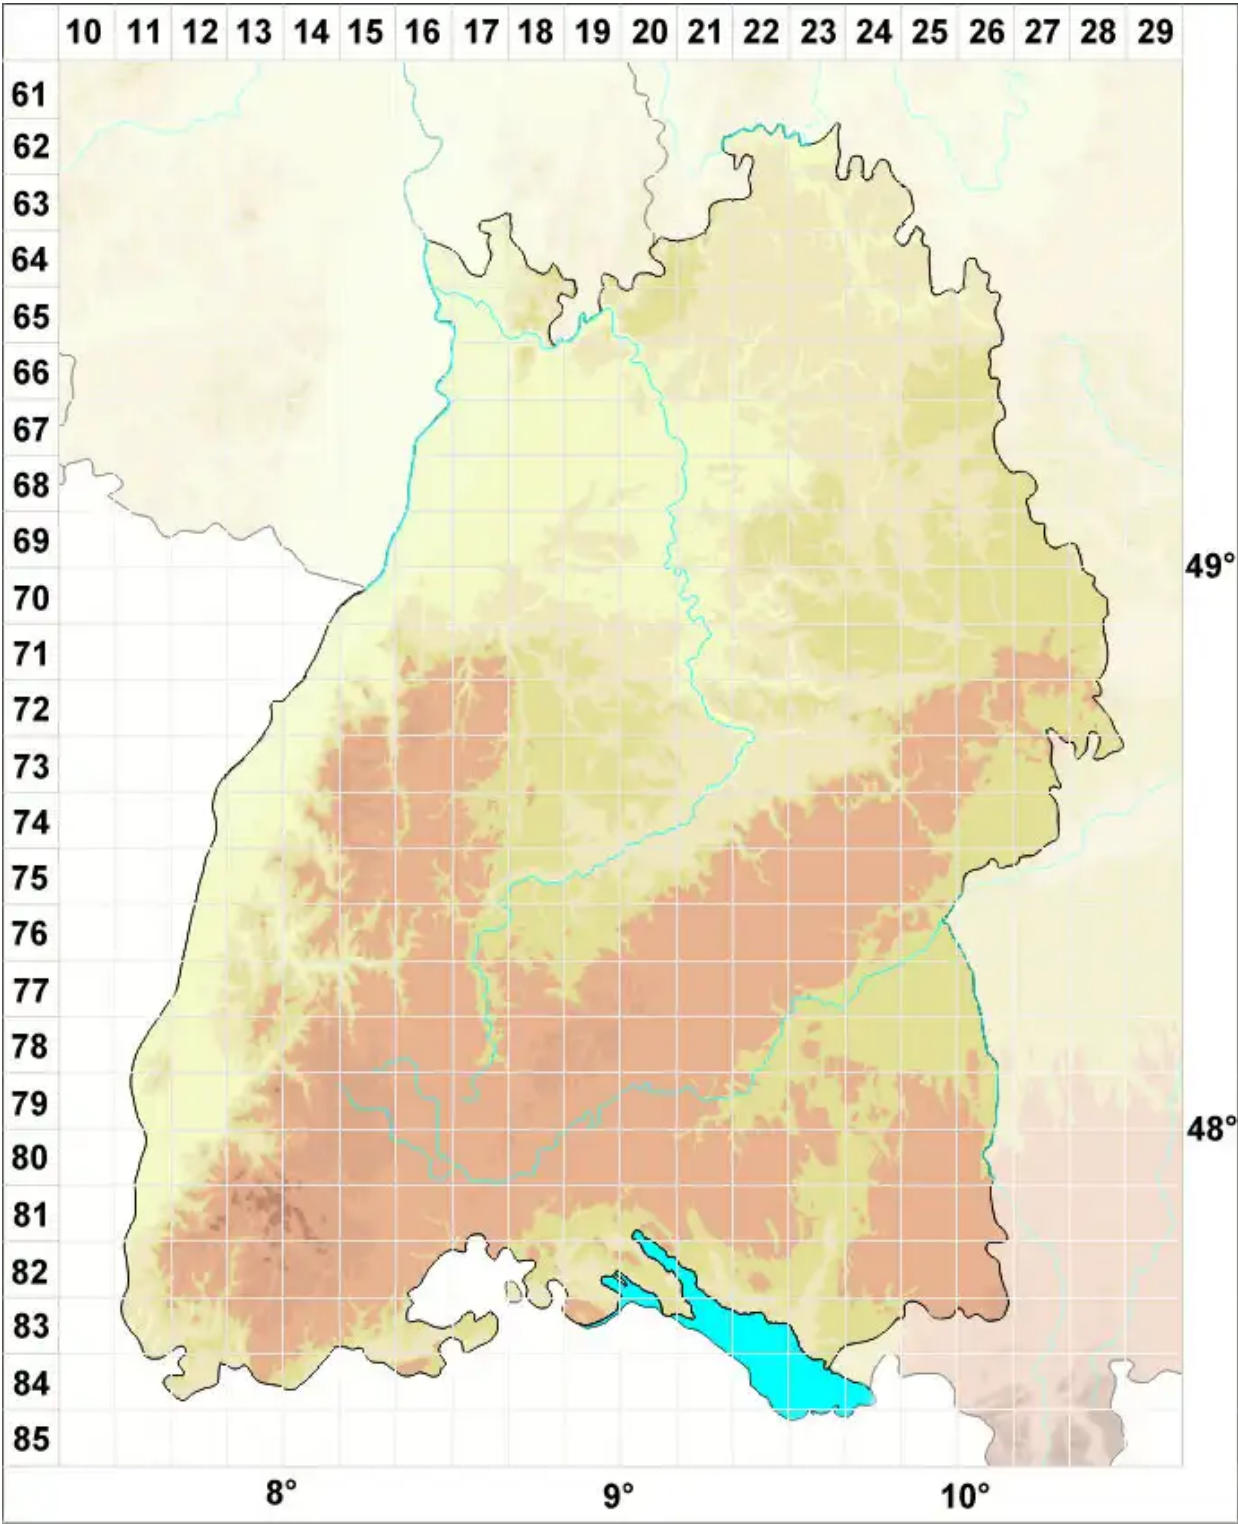

Lichenostigma maureri Hafellner

Legende:

- Symbole:**
- Ausgefülltes Symbol:
Zeitraum von 1980 bis heute (Aktuelle Angabe)
 - Leeres Symbol:
Zeitraum vor 1980 (Altangabe)
 - Quadrat: Herbarbeleg