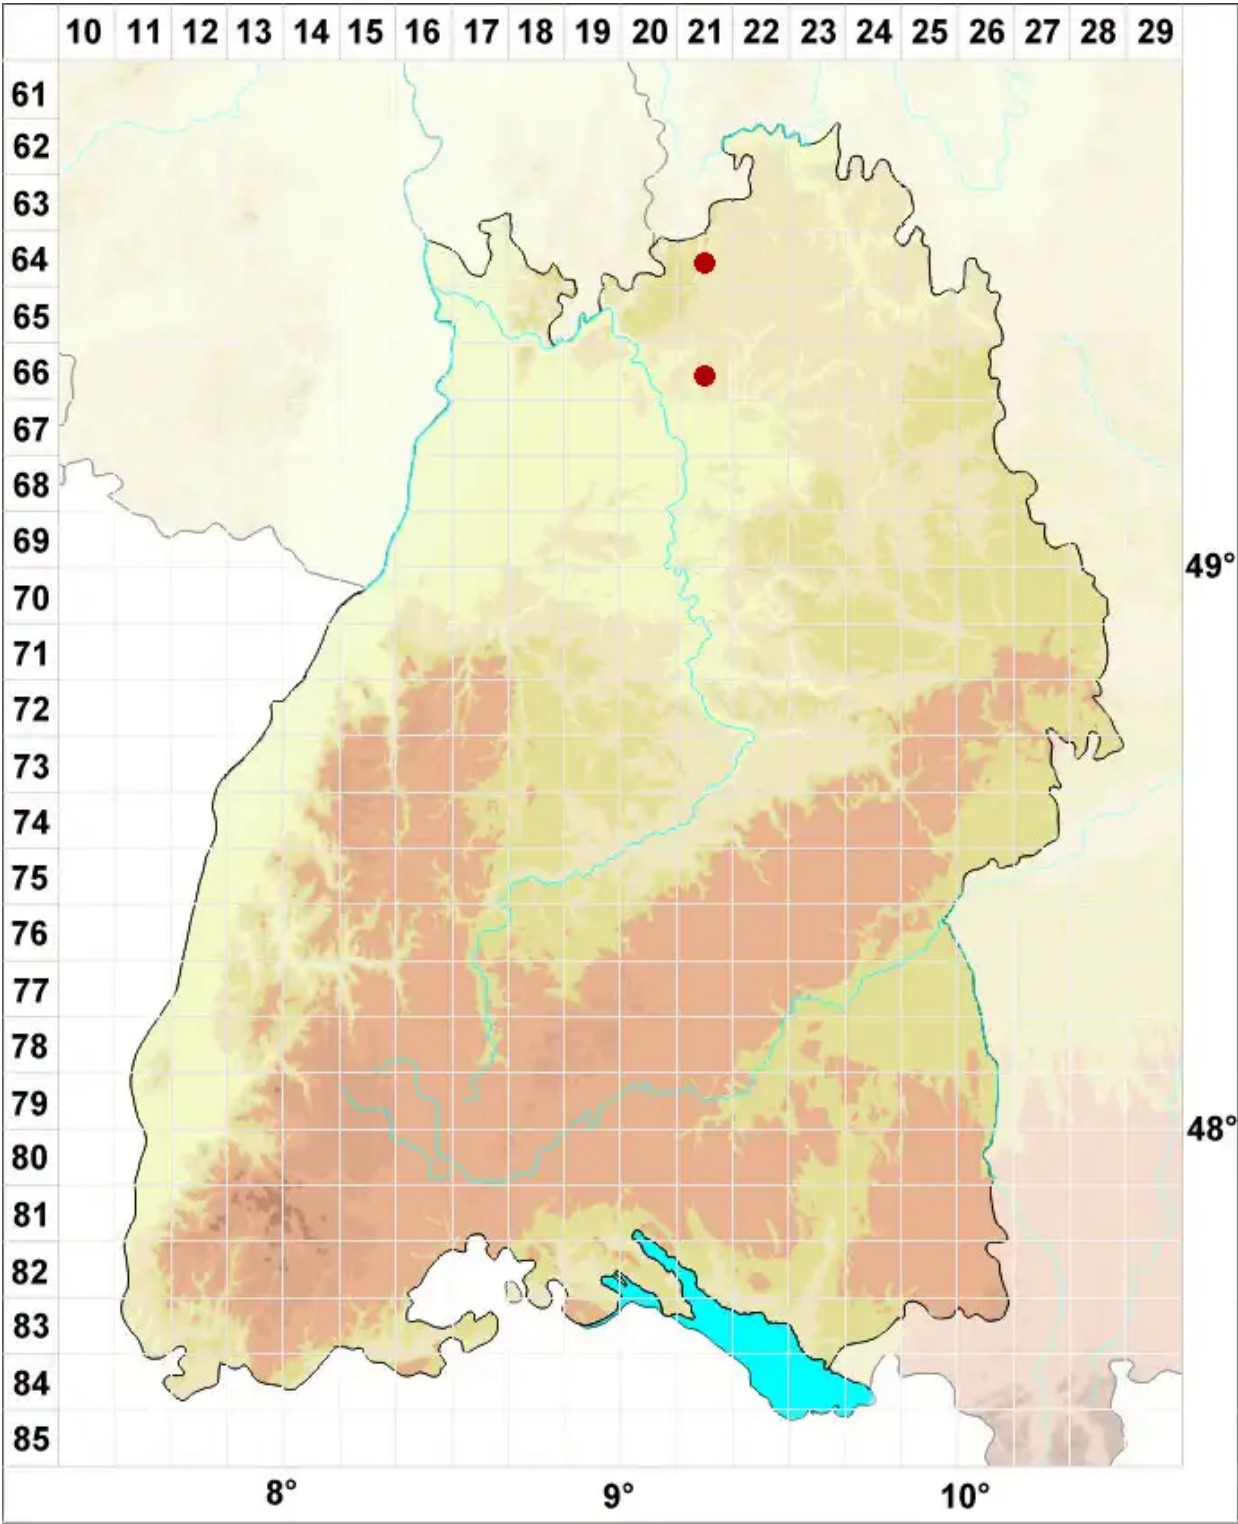

Lichenodiplis hawksworthii F. Berger & Diederich

Legende:

- Symbole:**
- Ausgefülltes Symbol:
Zeitraum von 1980 bis heute (Aktuelle Angabe)
 - Leeres Symbol:
Zeitraum vor 1980 (Altangabe)
 - Quadrat: Herbarbeleg