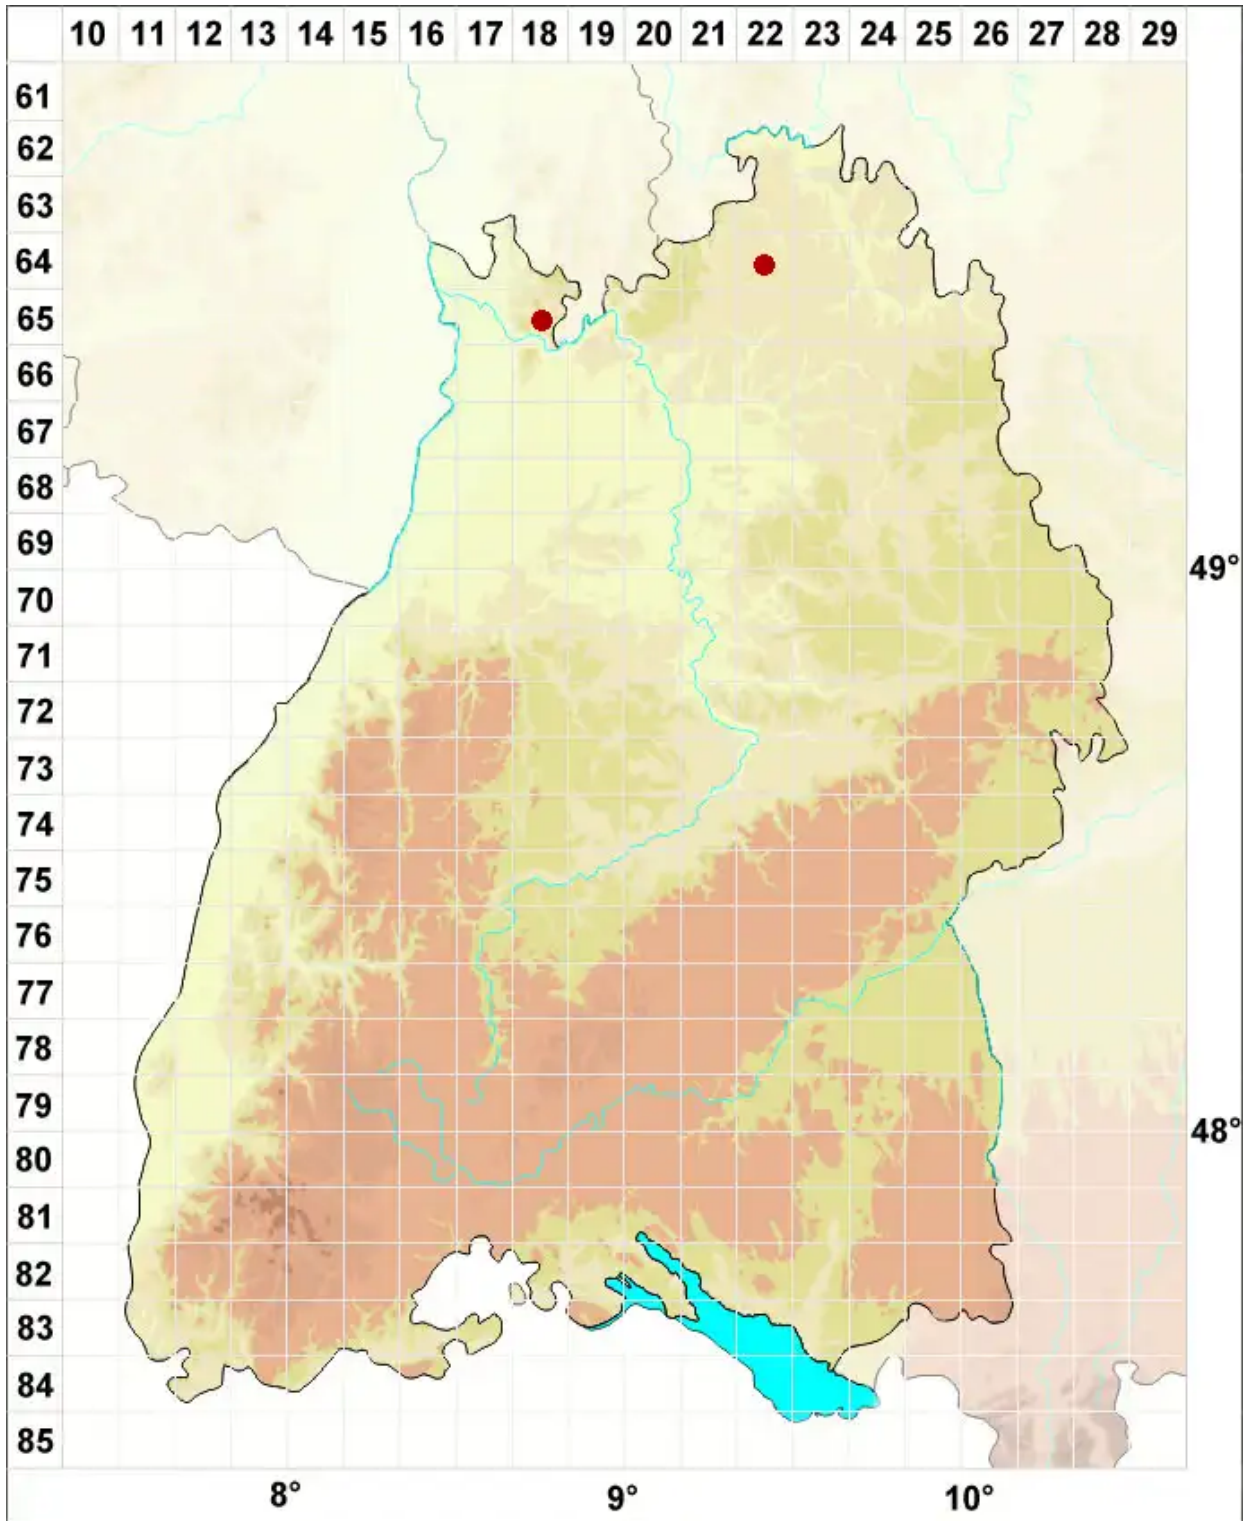

Lichenoconium pyxidatae (Oudem.) Petr. & P. Syd.

Legende:

- Symbole:**
- Ausgefülltes Symbol:
Zeitraum von 1980 bis heute (Aktuelle Angabe)
 - Leeres Symbol:
Zeitraum vor 1980 (Altangabe)
 - Quadrat: Herbarbeleg