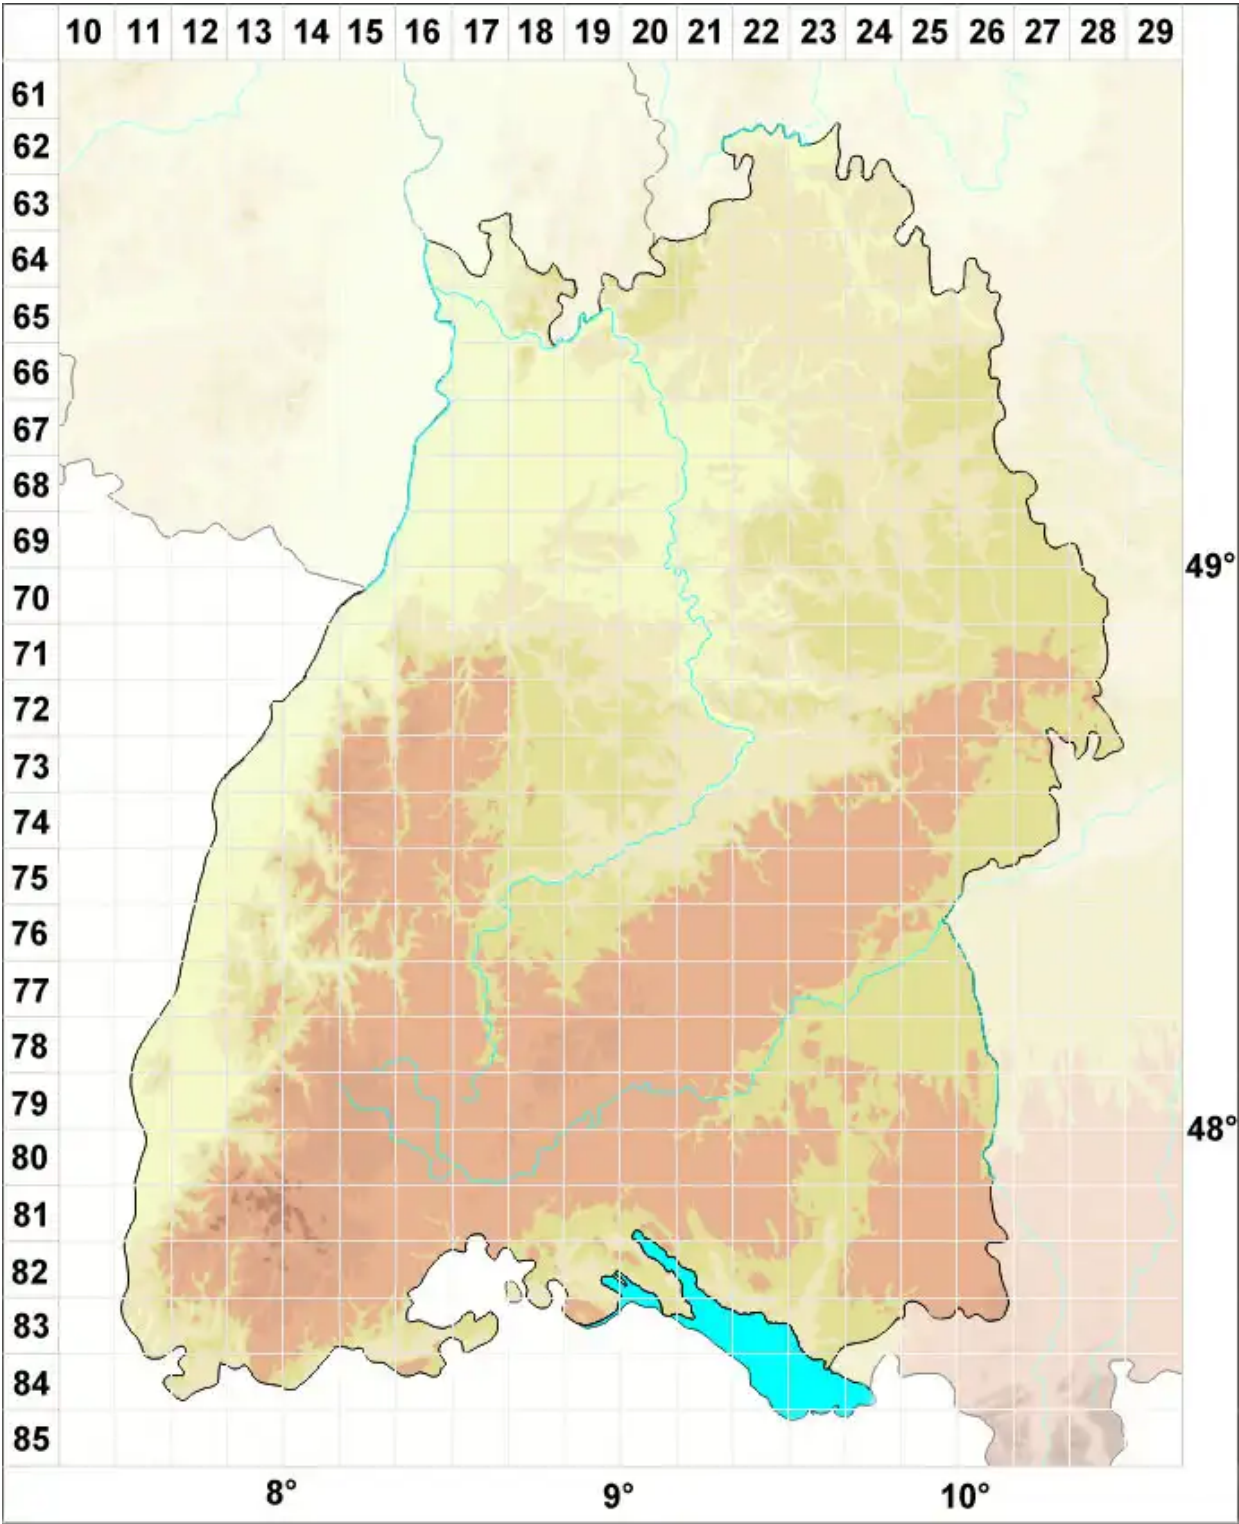

Lichenochora physciicola (Ihlen & R. Sant.) Hafellner

Legende:

- Symbole:**
- Ausgefülltes Symbol:
Zeitraum von 1980 bis heute (Aktuelle Angabe)
 - Leeres Symbol:
Zeitraum vor 1980 (Altangabe)
 - Quadrat: Herbarbeleg