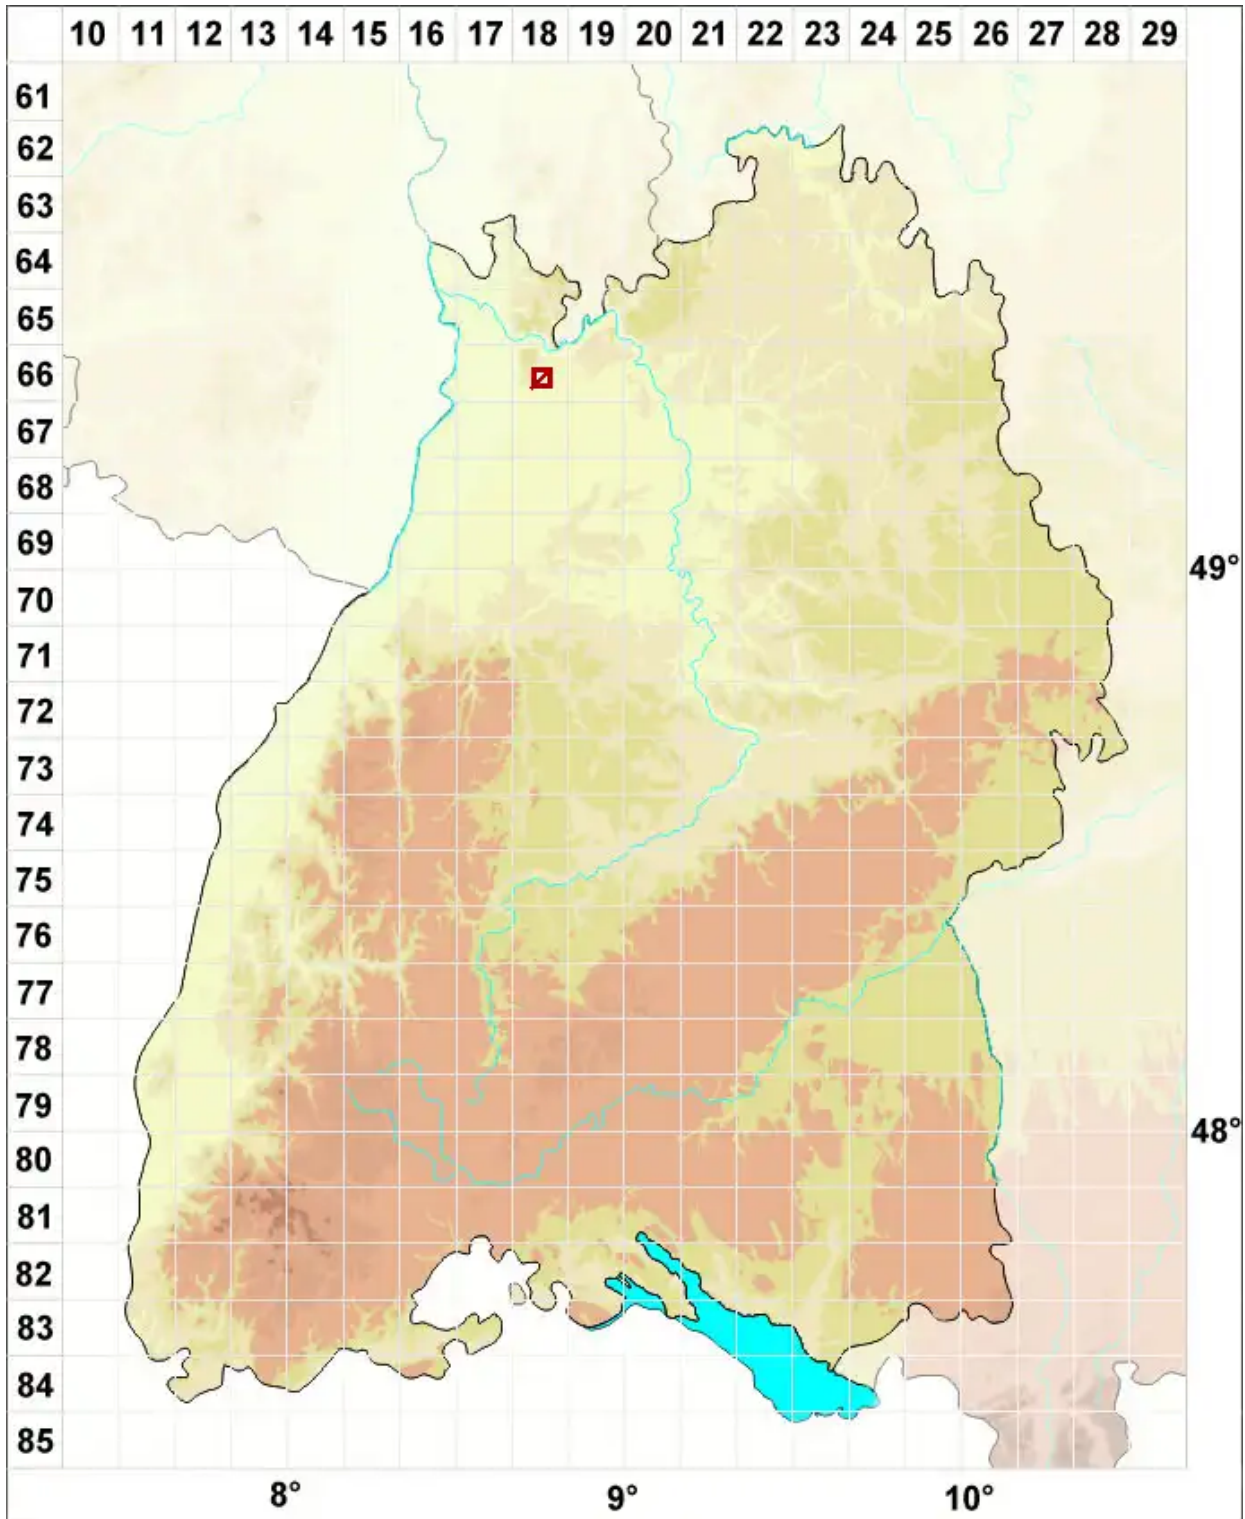

# Peltigera venosa (L.) Baumg.

Adrige Schildflechte

Legende:

- Symbole:**
- Ausgefülltes Symbol:  
Zeitraum von 1980 bis heute (Aktuelle Angabe)
  - Leeres Symbol:  
Zeitraum vor 1980 (Altangabe)
  - Quadrat: Herbarbeleg