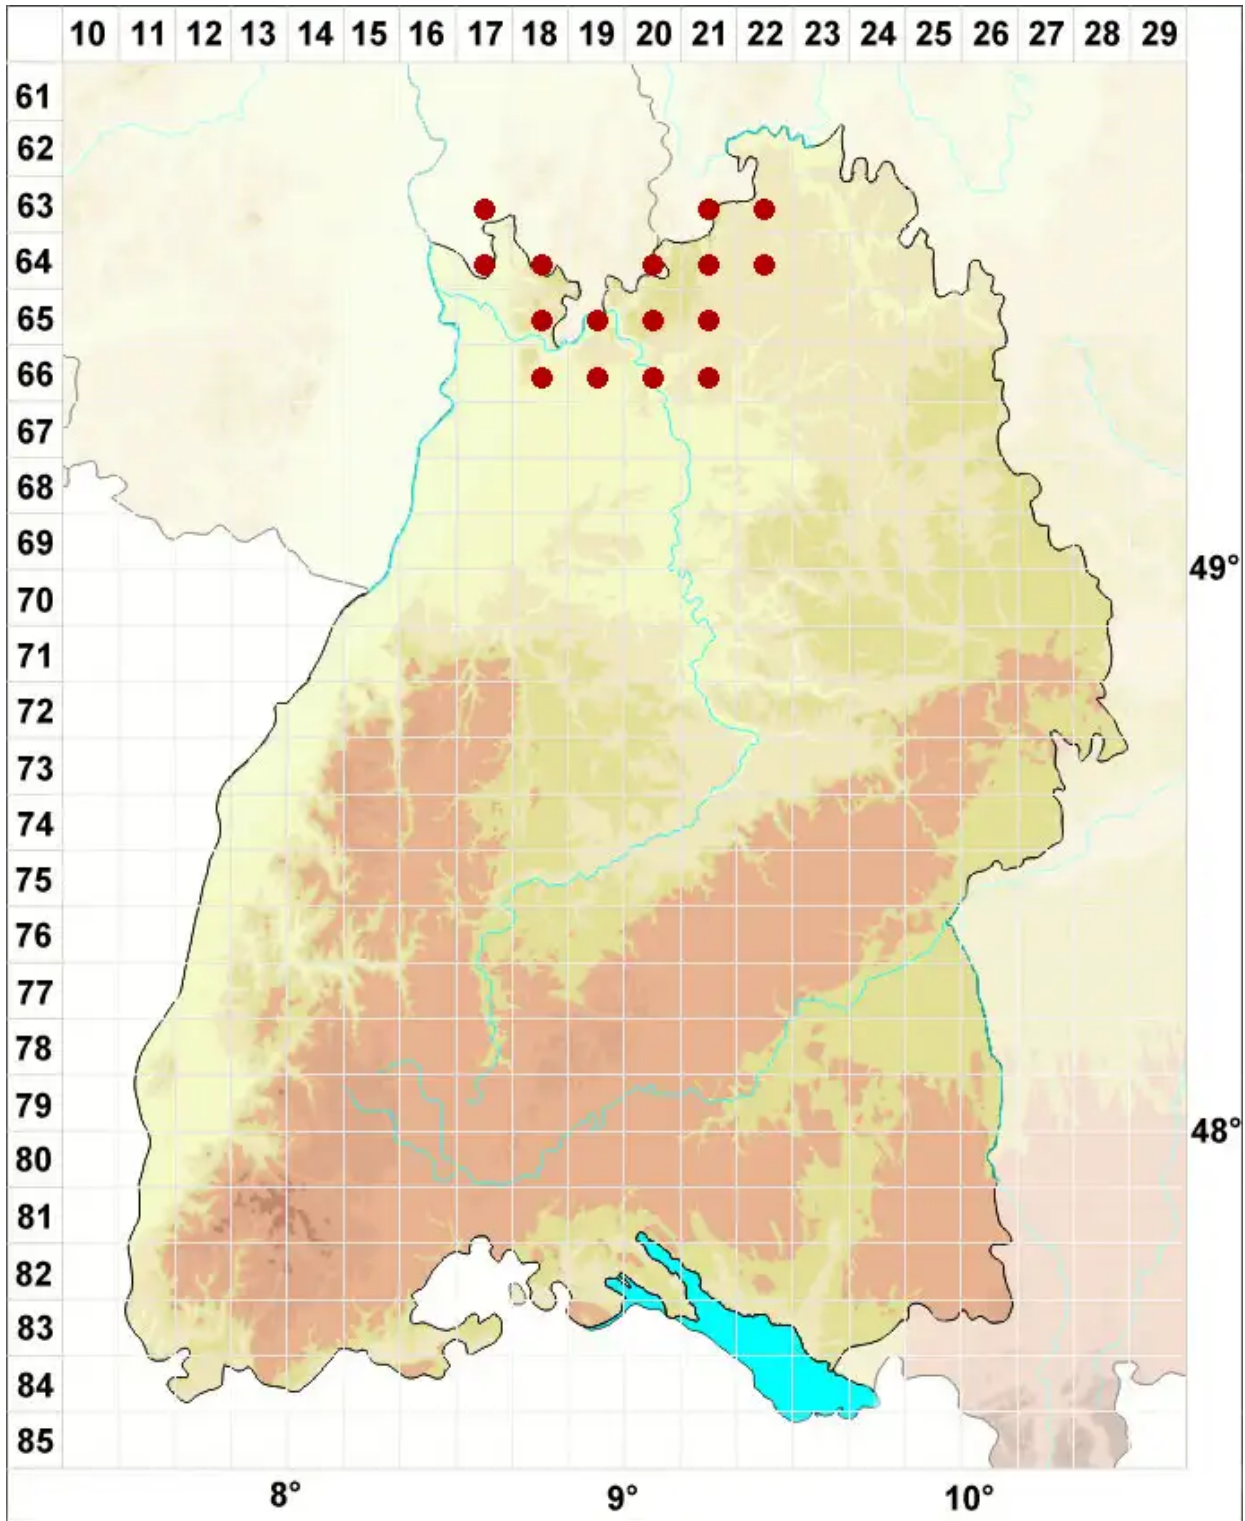

# Bilimbia sabuletorum (Schreb.) Arnold

Gewöhnliche Stäbchenflechte

Legende:

**Symbole:**  
Ausgefülltes Symbol:  
Zeitraum von 1980 bis heute (Aktuelle Angabe)  
Leeres Symbol:  
Zeitraum vor 1980 (Altangabe)  
Quadrat: Herbarbeleg