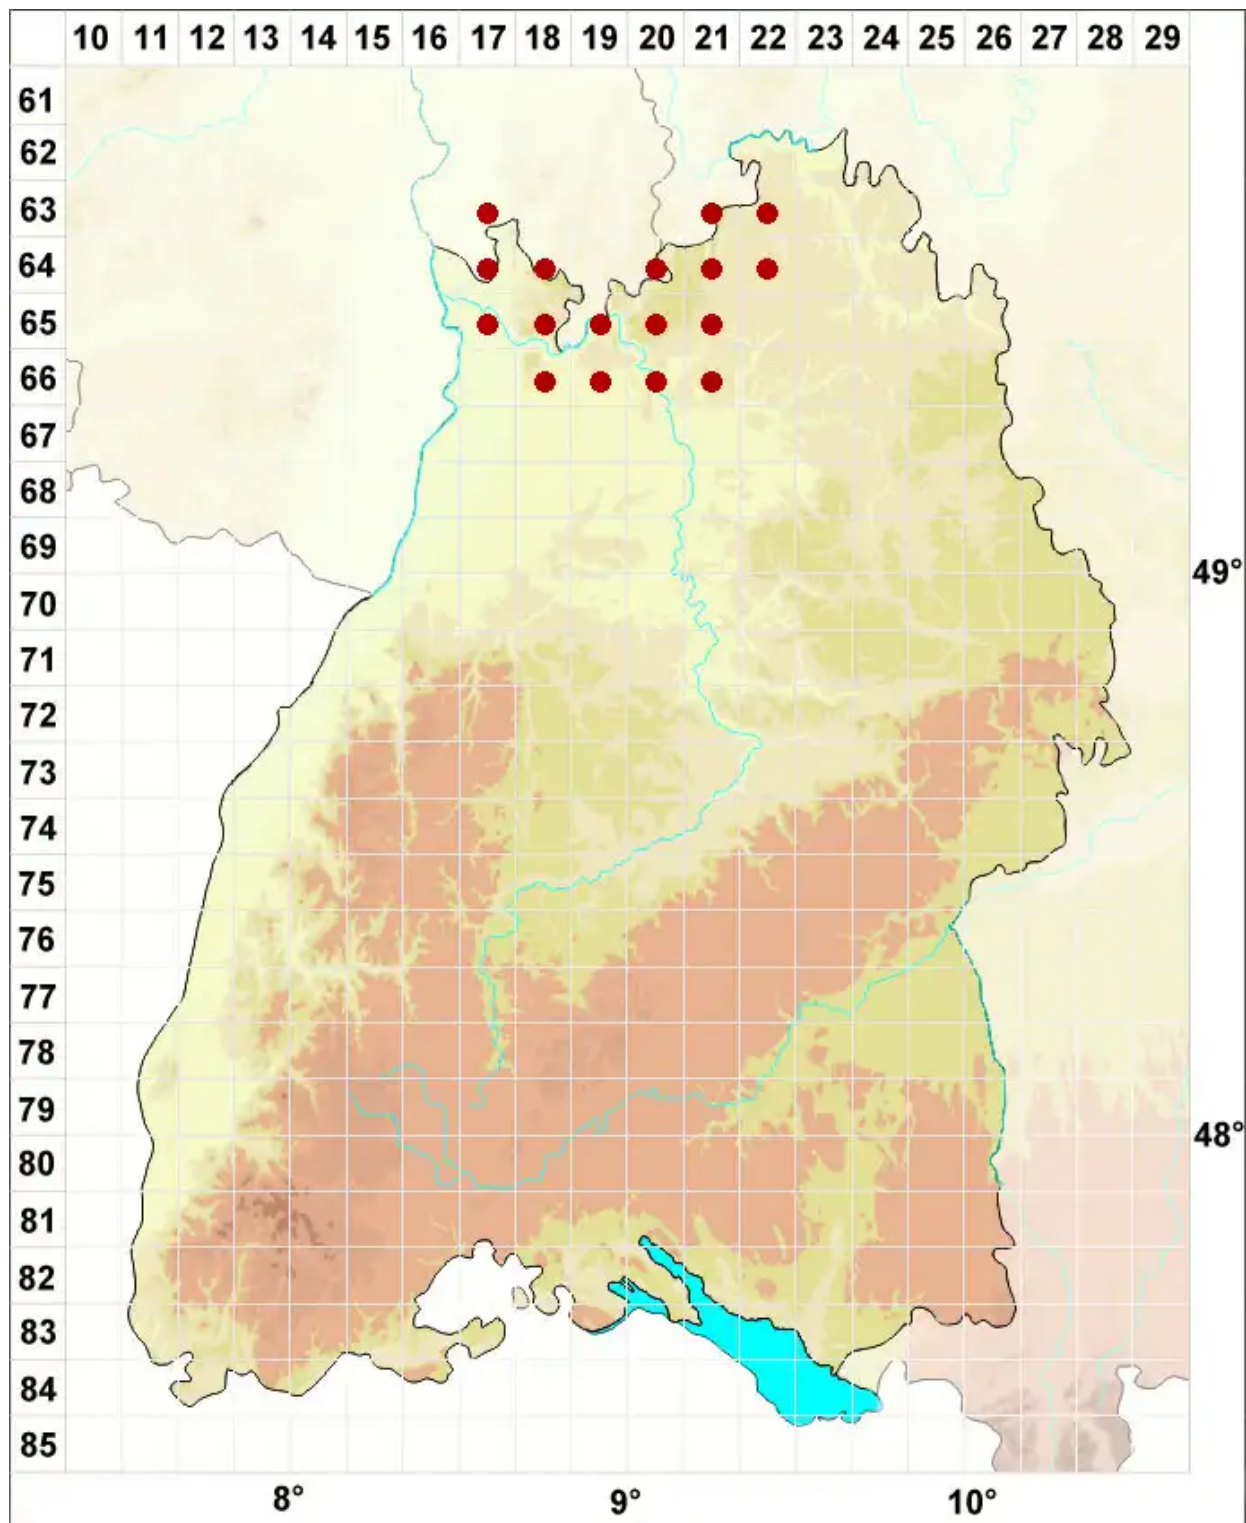

Cladonia pyxidata (L.) Hoffm.

Gewöhnliche Becherflechte

Legende:

Symbole:

Ausgefülltes Symbol:
Zeitraum von 1980 bis heute (Aktuelle Angabe)

Leeres Symbol:
Zeitraum vor 1980 (Altangabe)

Quadrat: Herbarbeleg