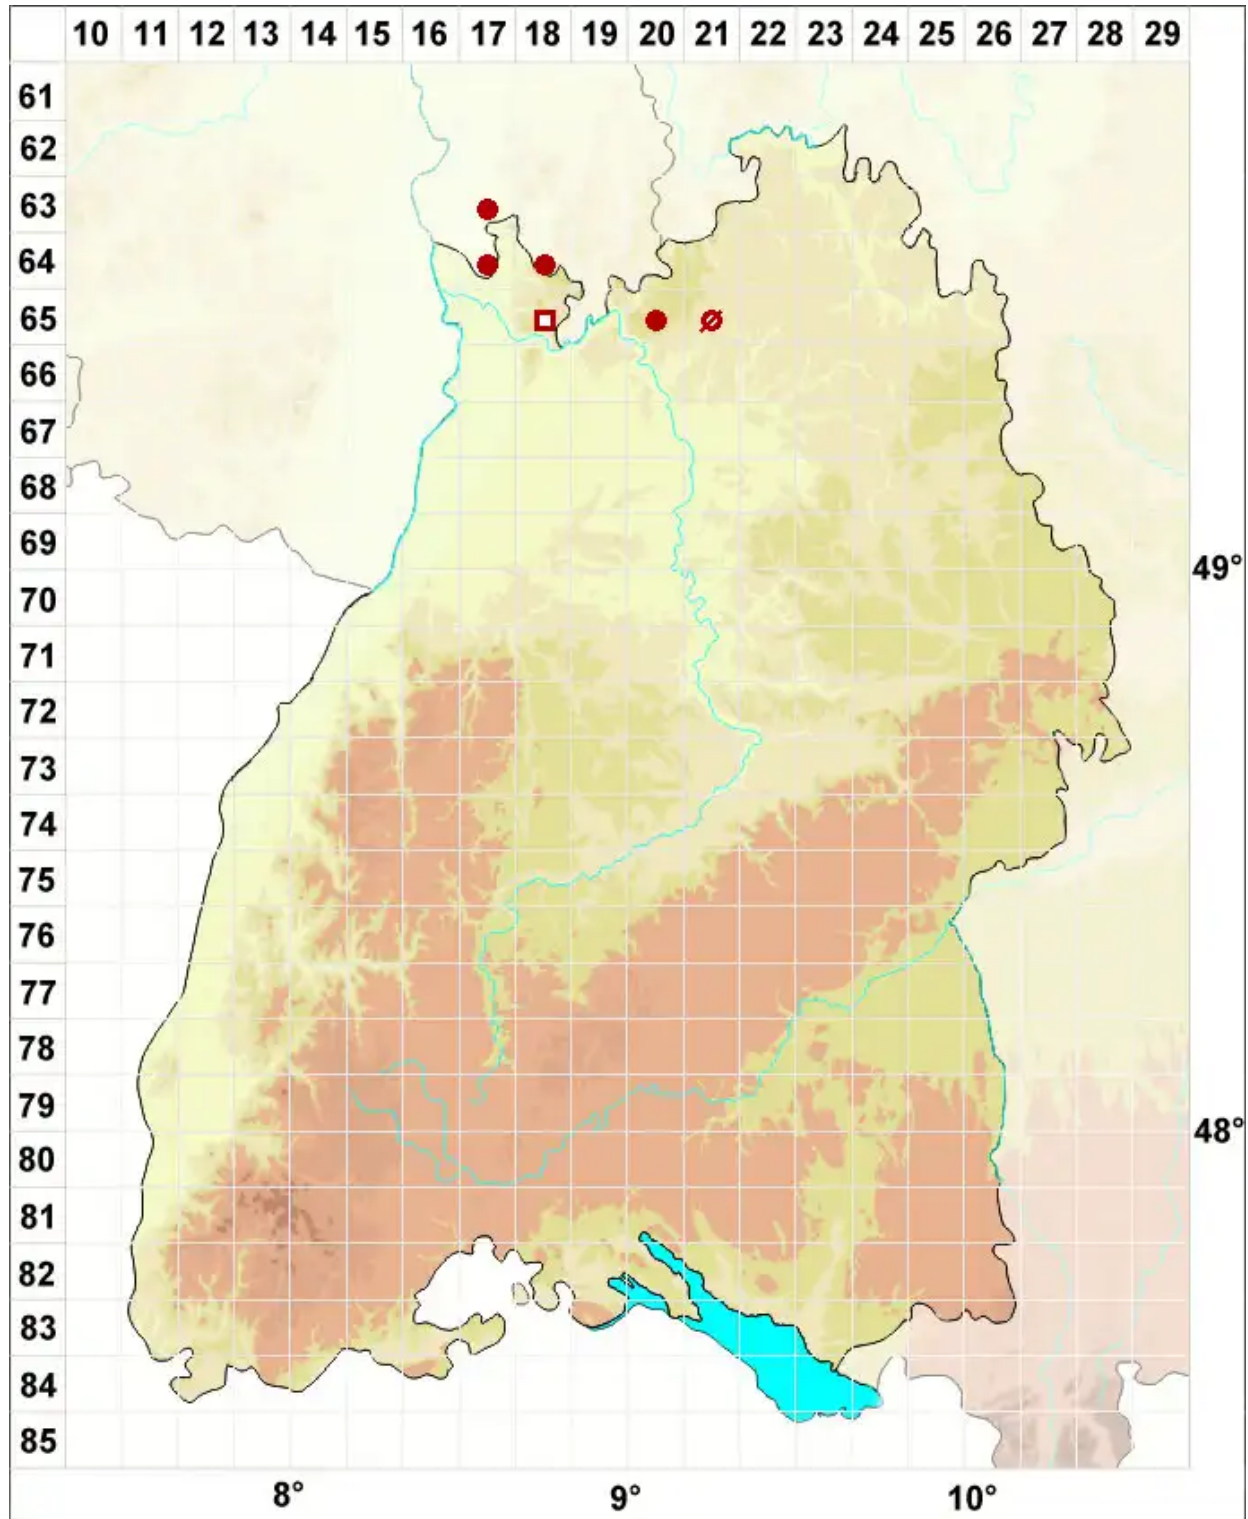

Peltigera polydactylon (Neck.) Hoffm.

Vielfingerige Schildflechte

Legende:

Symbole:
Ausgefülltes Symbol:
Zeitraum von 1980 bis heute (Aktuelle Angabe)
Leeres Symbol:
Zeitraum vor 1980 (Altangabe)
Quadrat: Herbarbeleg