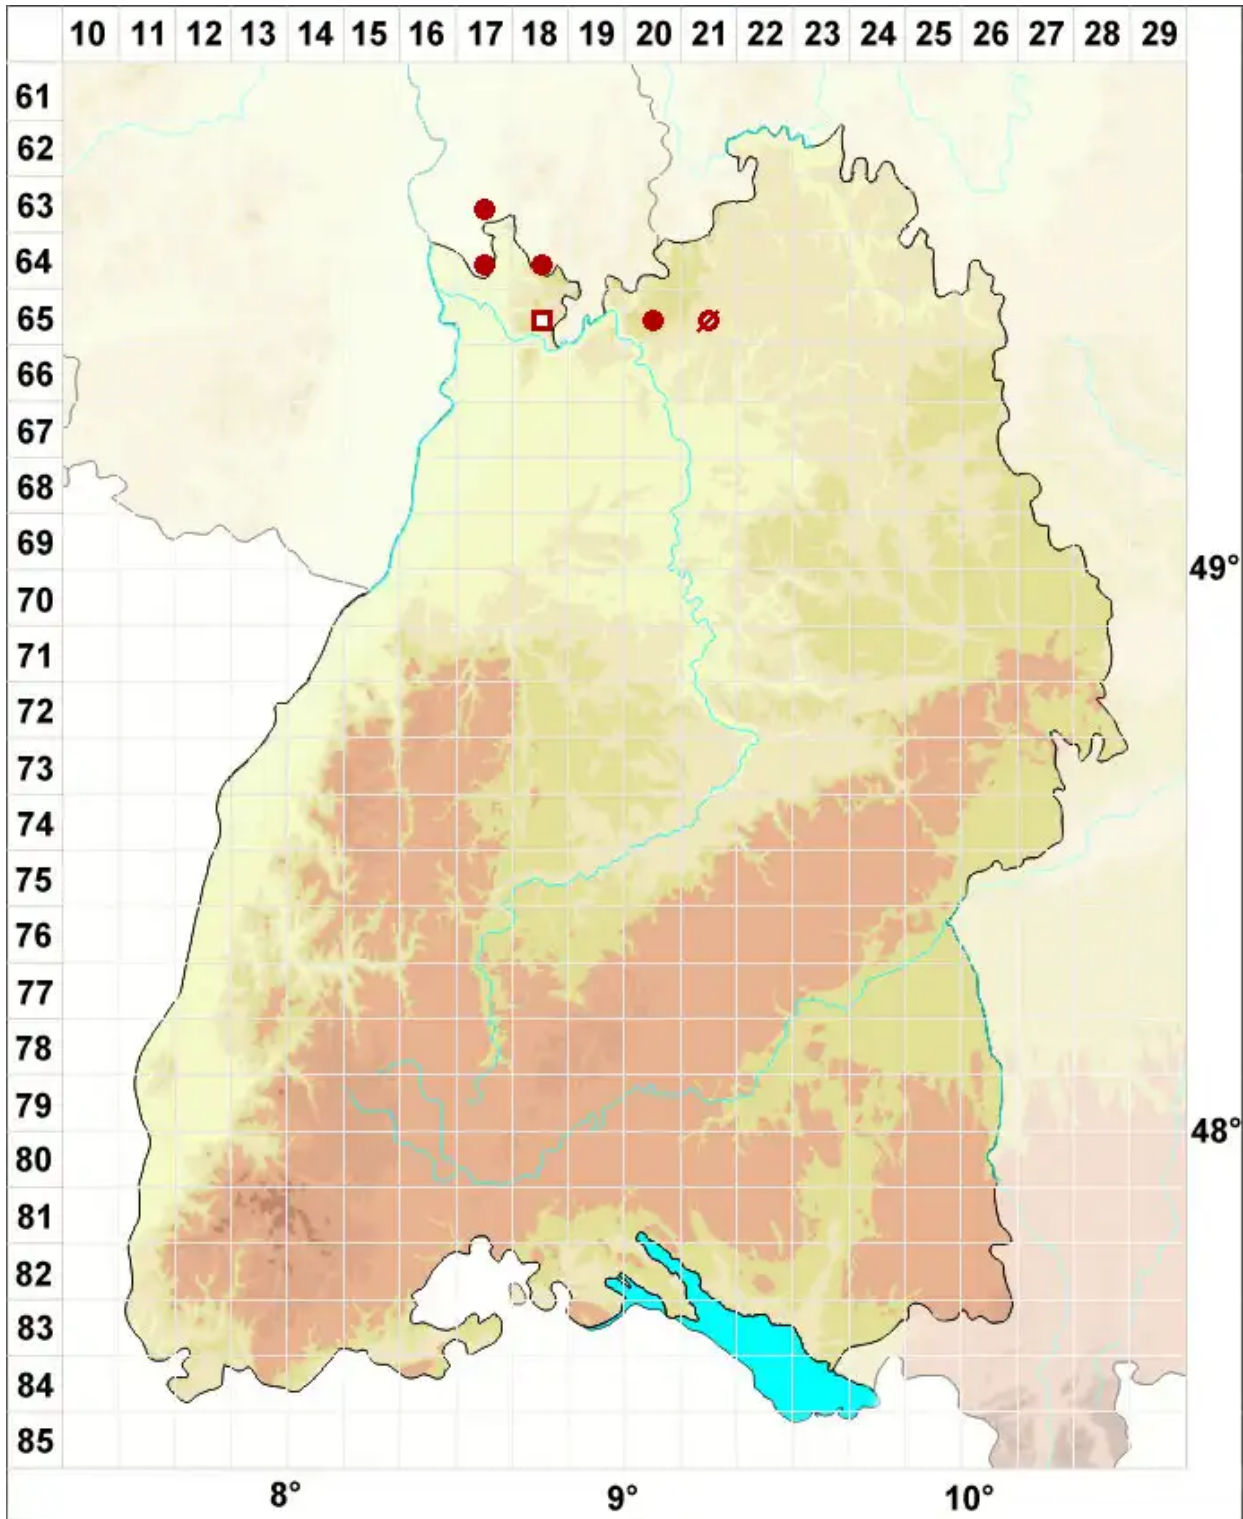

Peltigera polydactylon (Neck.) Hoffm.

Vielfingerige Schildflechte

Legende:

- Symbole:**
- Ausgefülltes Symbol:
Zeitraum von 1980 bis heute (Aktuelle Angabe)
 - Leeres Symbol:
Zeitraum vor 1980 (Altangabe)
 - Quadrat: Herbarbeleg