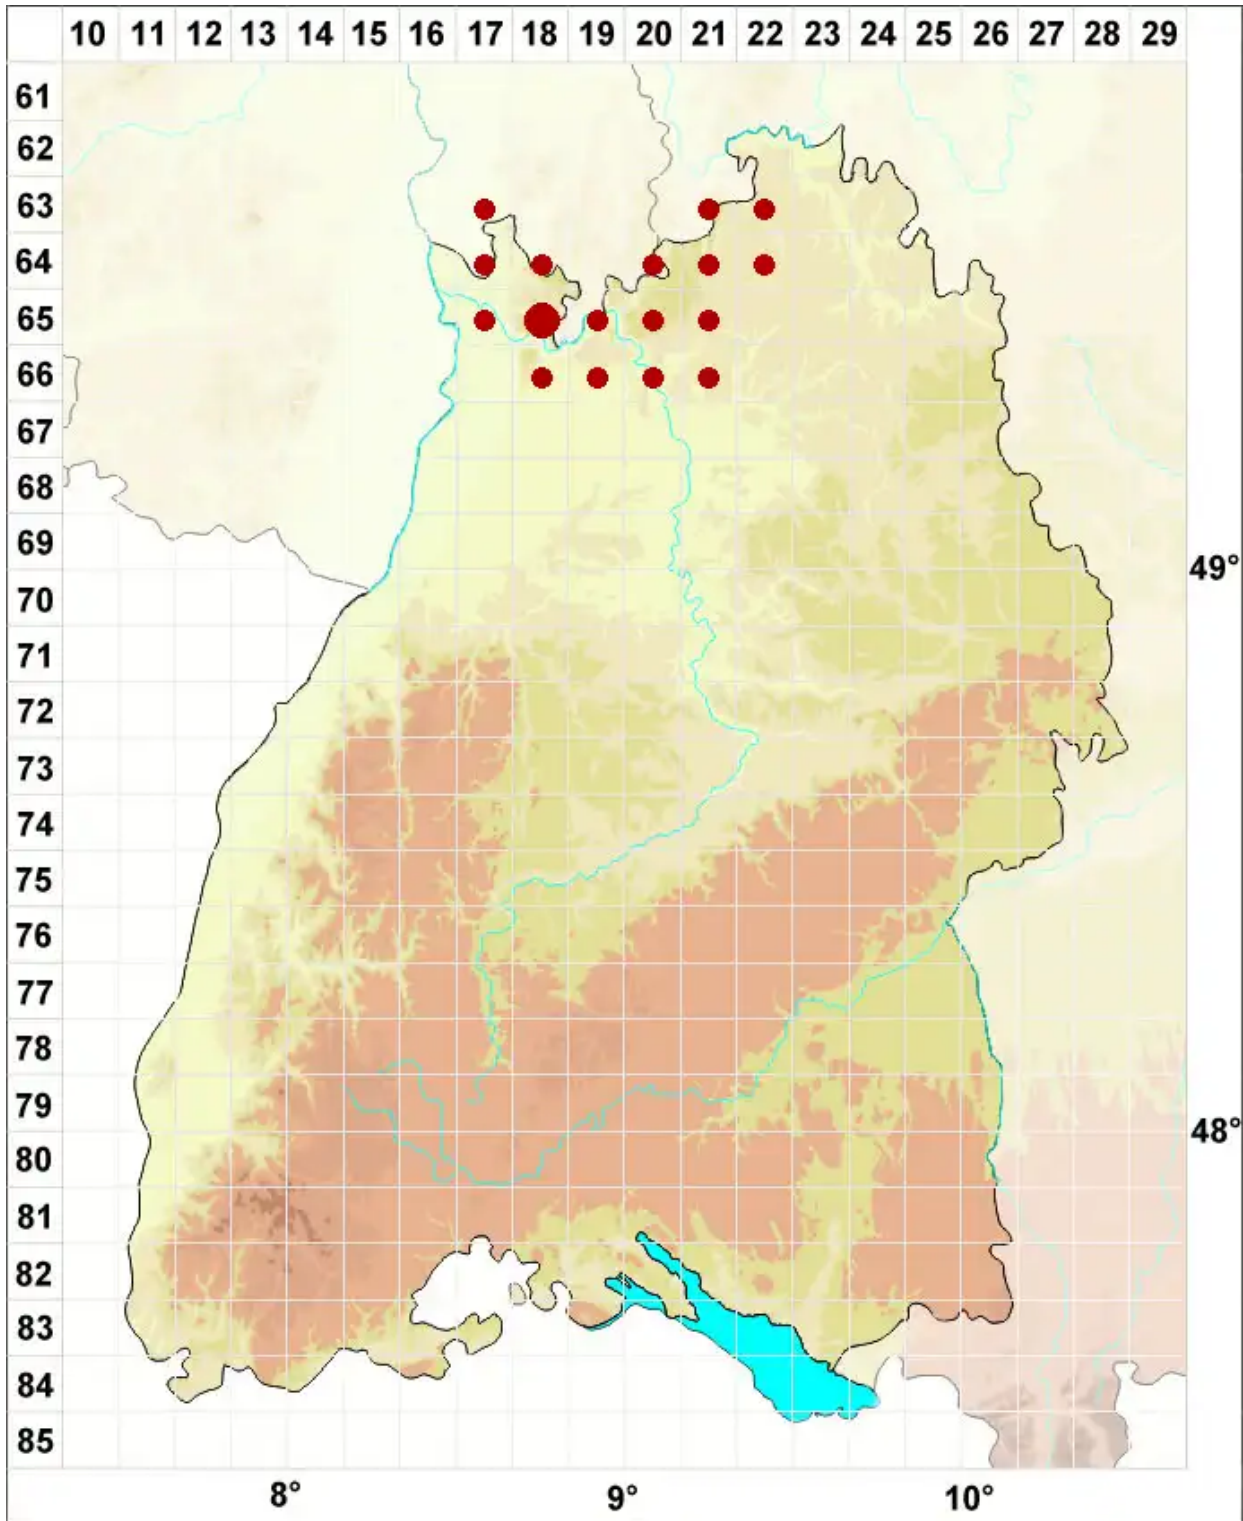

Hypogymnia physodes (L.) Nyl.

Gewöhnliche Blasenflechte

Legende:

Symbole:
Ausgefülltes Symbol:
Zeitraum von 1980 bis heute (Aktuelle Angabe)
Leeres Symbol:
Zeitraum vor 1980 (Altangabe)
Quadrat: Herbarbeleg