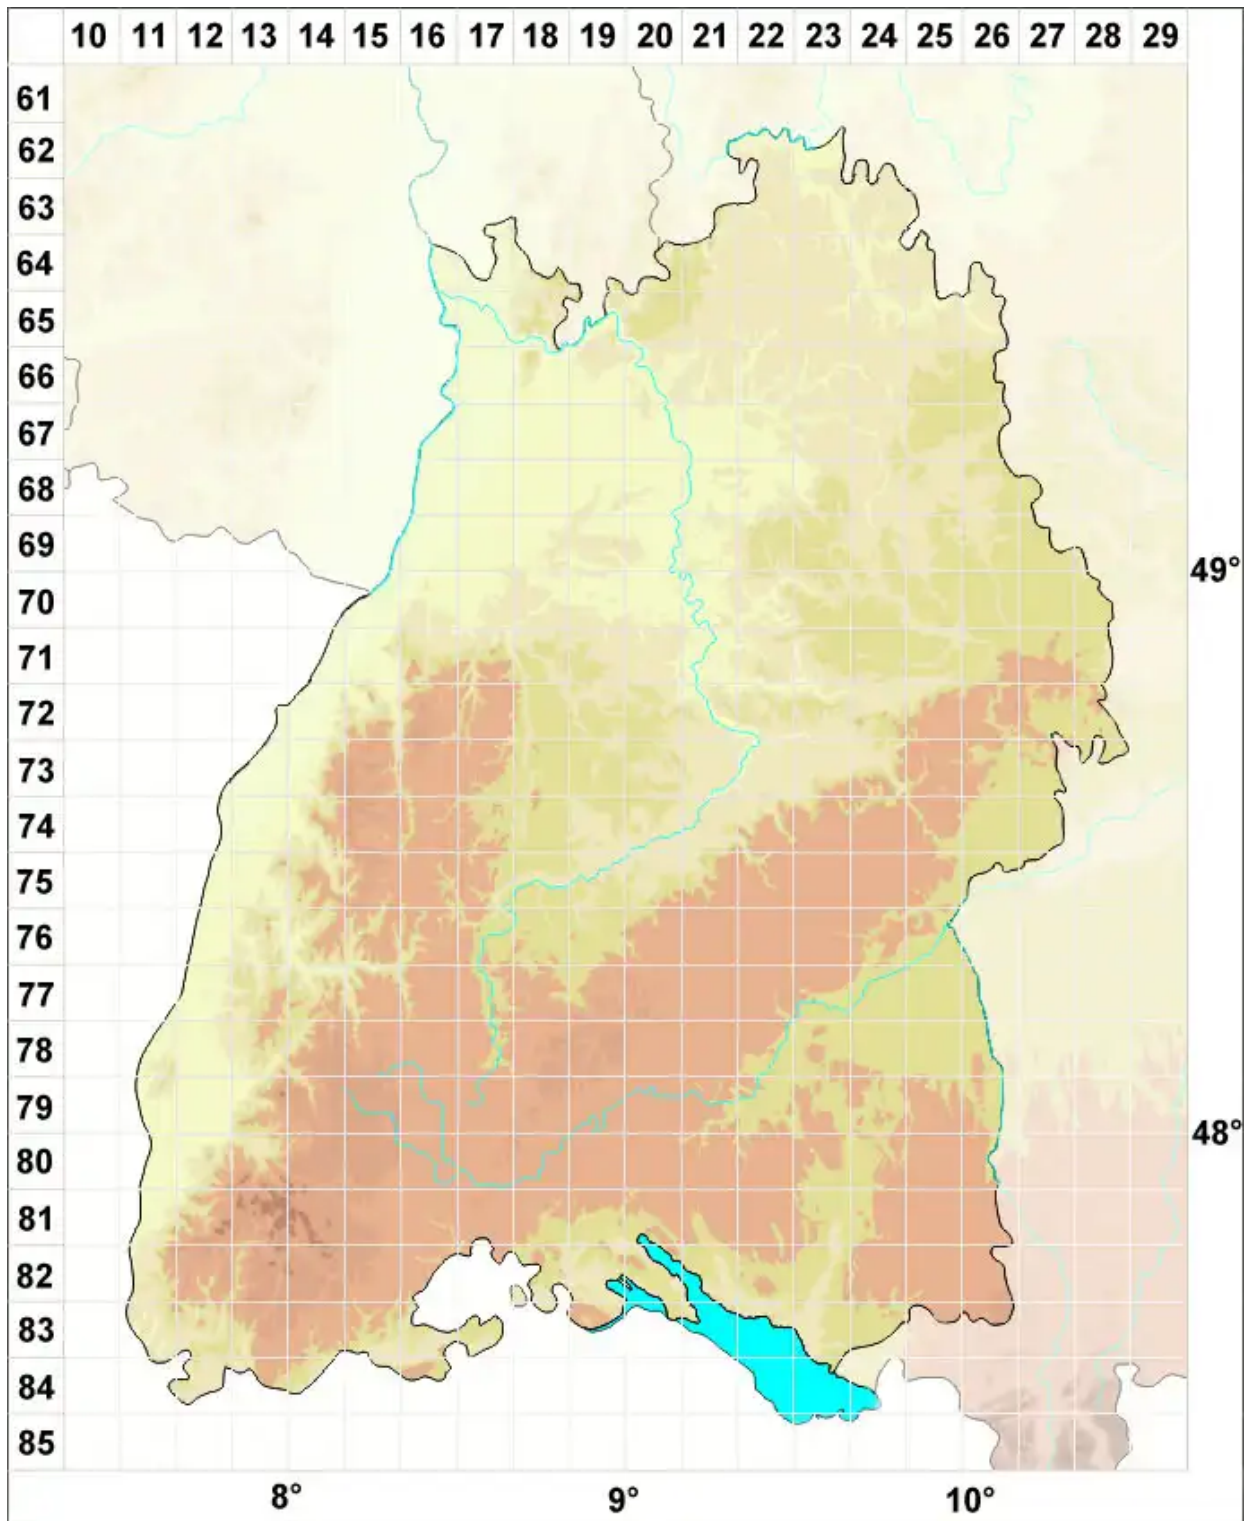

Graphis macrocarpa (Pers.) Röhl.

Legende:

Symbole:

Ausgefülltes Symbol:
Zeitraum von 1980 bis heute (Aktuelle Angabe)

Leeres Symbol:
Zeitraum vor 1980 (Altangabe)

Quadrat: Herbarbeleg