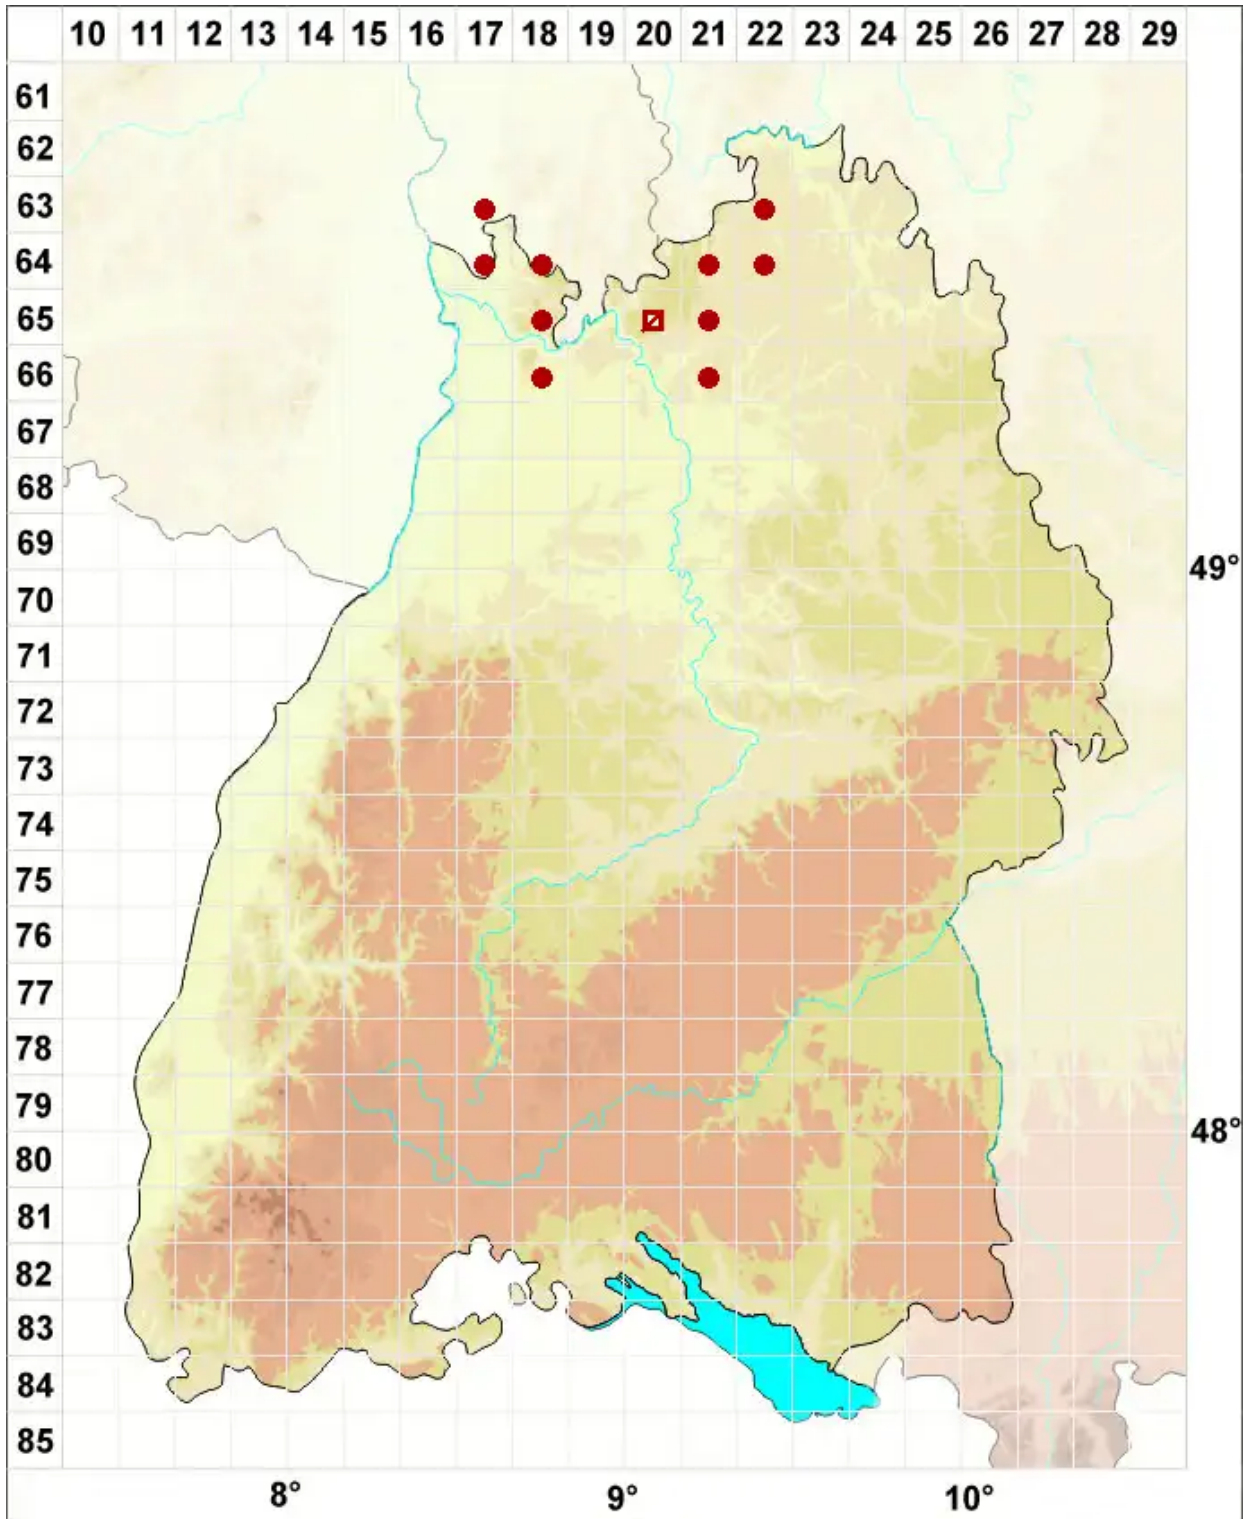

Collema limosum (Ach.) Ach.

Lehm-Leimflechte

Legende:

Symbole:
Ausgefülltes Symbol:
Zeitraum von 1980 bis heute (Aktuelle Angabe)
Leeres Symbol:
Zeitraum vor 1980 (Altangabe)
Quadrat: Herbarbeleg