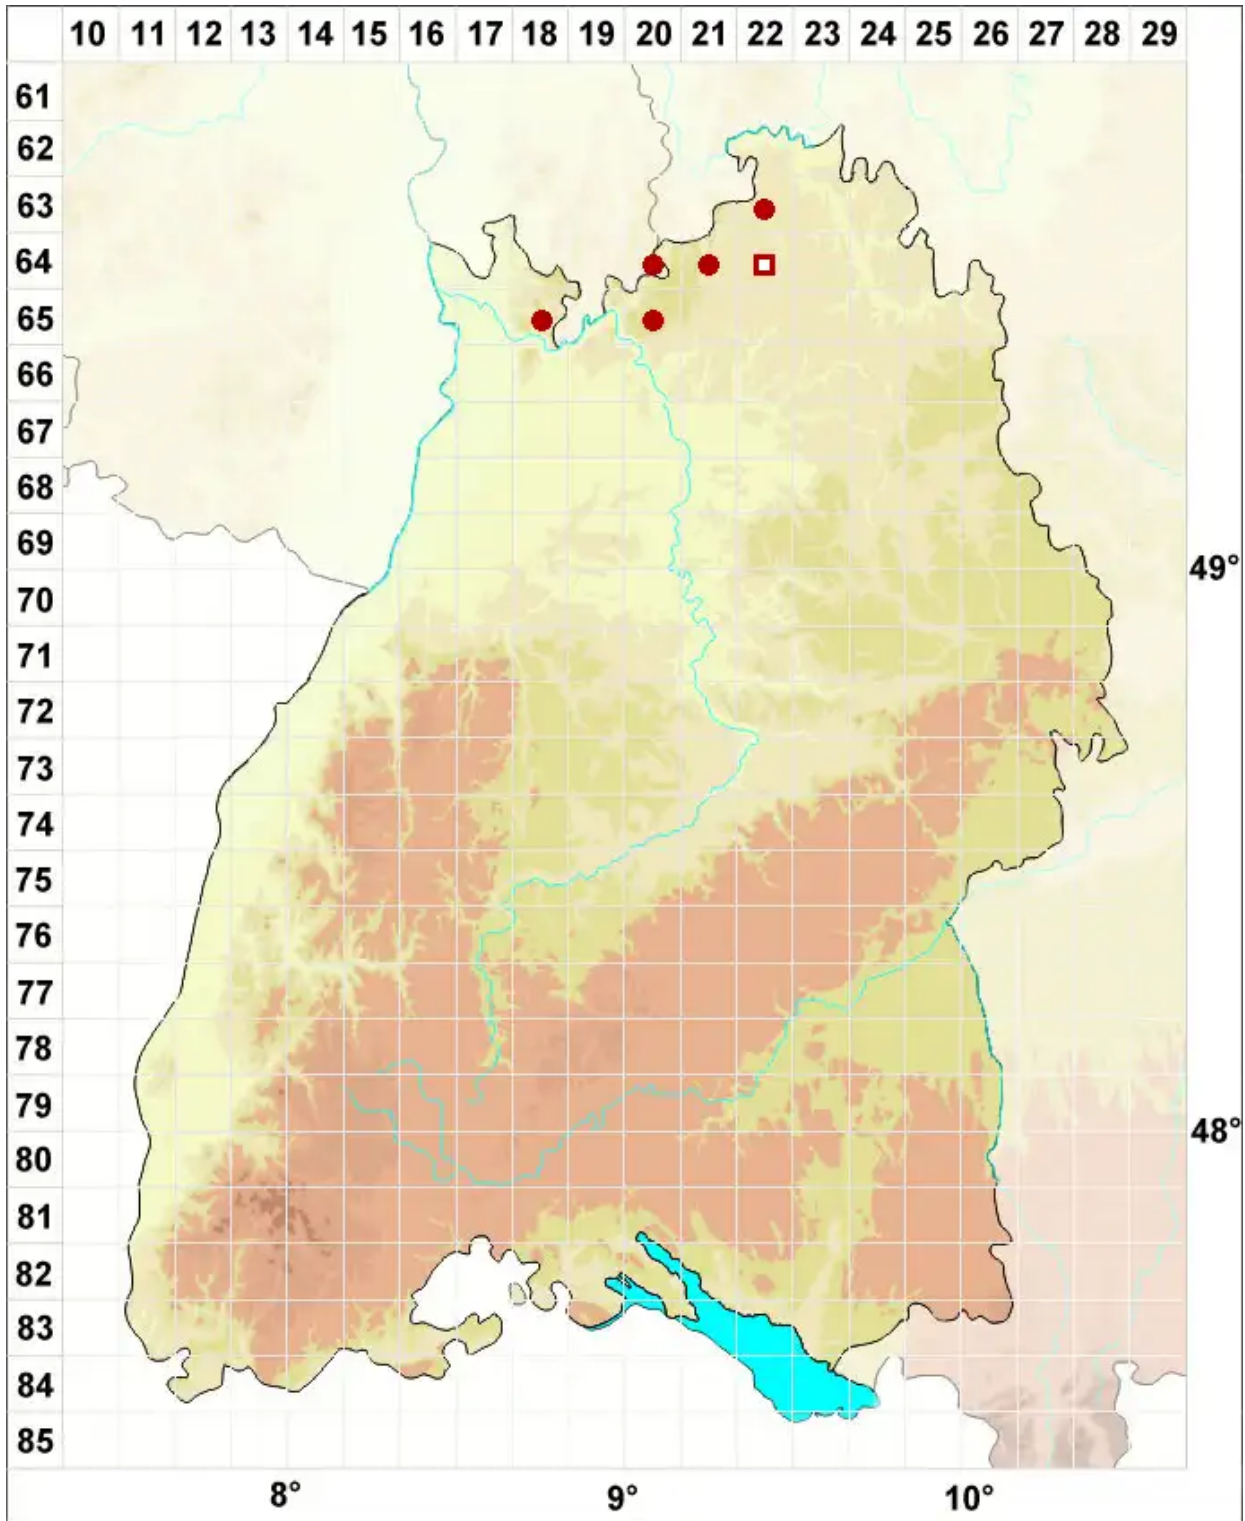

Peltigera horizontalis (Huds.) Baumg.

Flachfrüchtige Schildflechte

Legende:

- Symbole:**
- Ausgefülltes Symbol:
Zeitraum von 1980 bis heute (Aktuelle Angabe)
 - Leeres Symbol:
Zeitraum vor 1980 (Altangabe)
 - Quadrat: Herbarbeleg