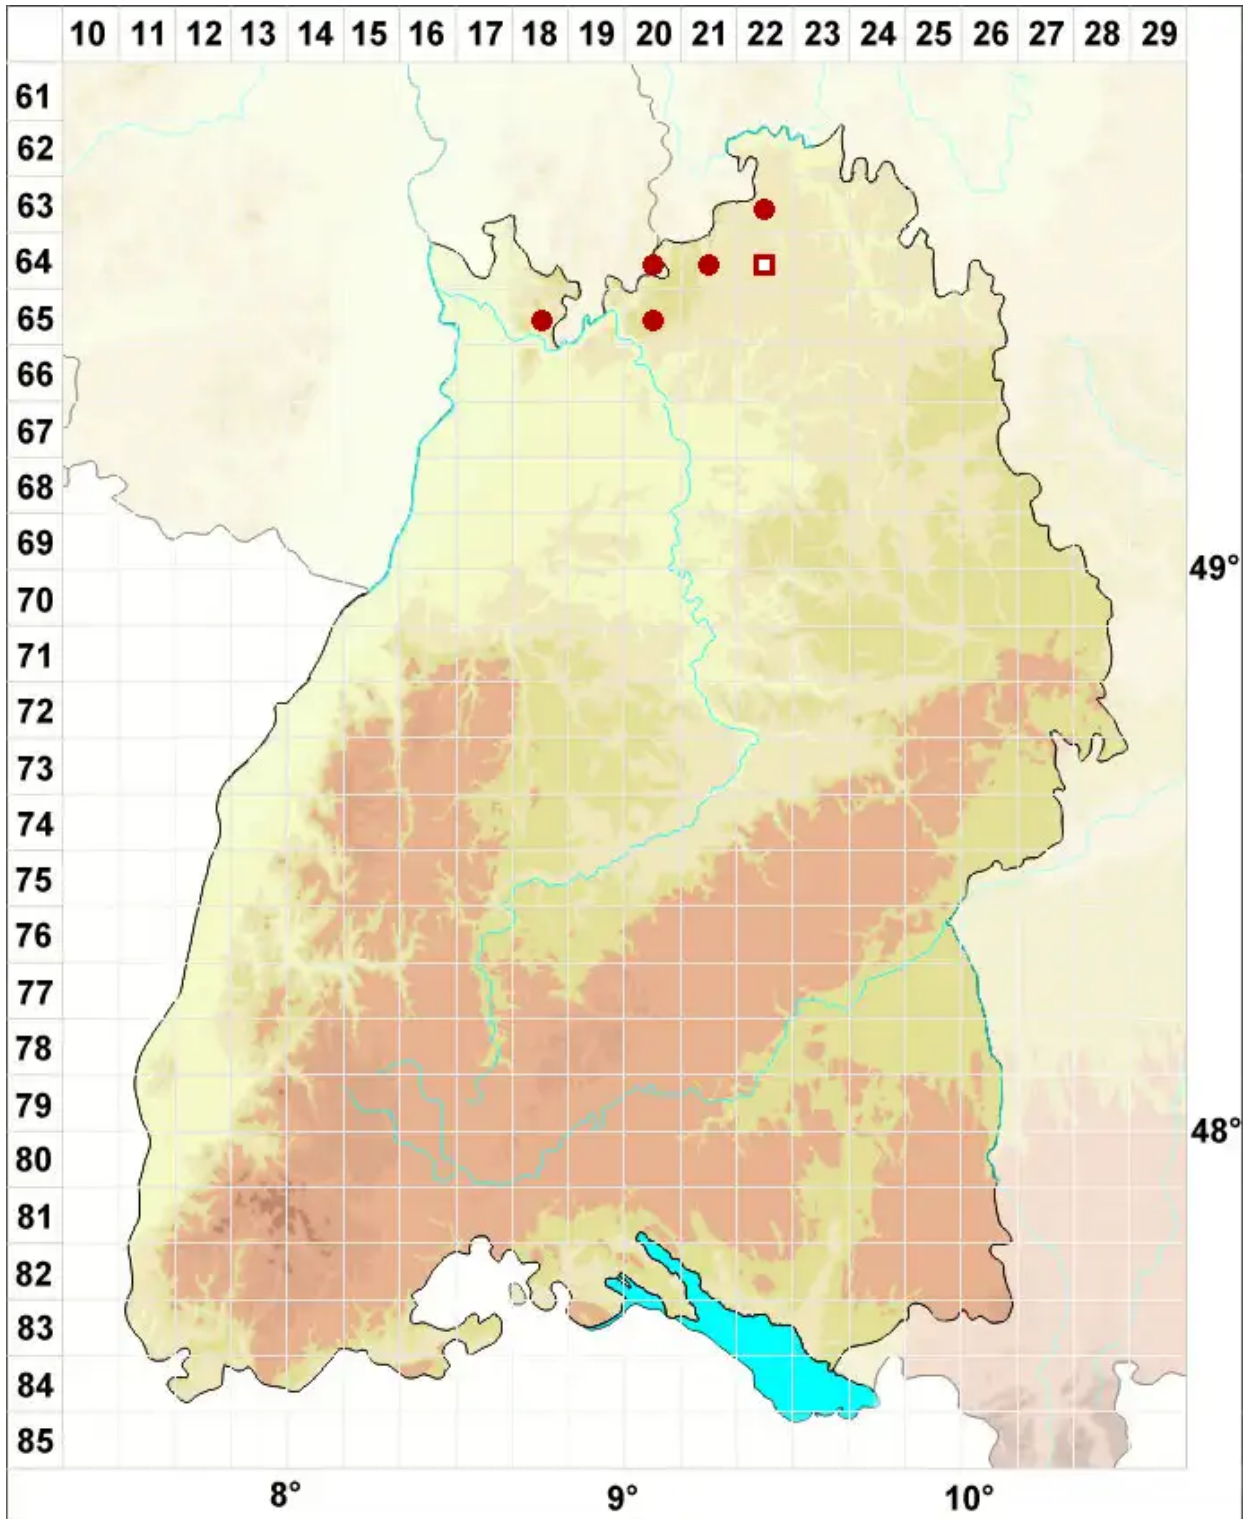

Peltigera horizontalis (Huds.) Baumg.

Flachfrüchtige Schildflechte

Legende:

- Symbole:**
- Ausgefülltes Symbol:
Zeitraum von 1980 bis heute (Aktuelle Angabe)
 - Leeres Symbol:
Zeitraum vor 1980 (Altangabe)
 - Quadrat: Herbarbeleg