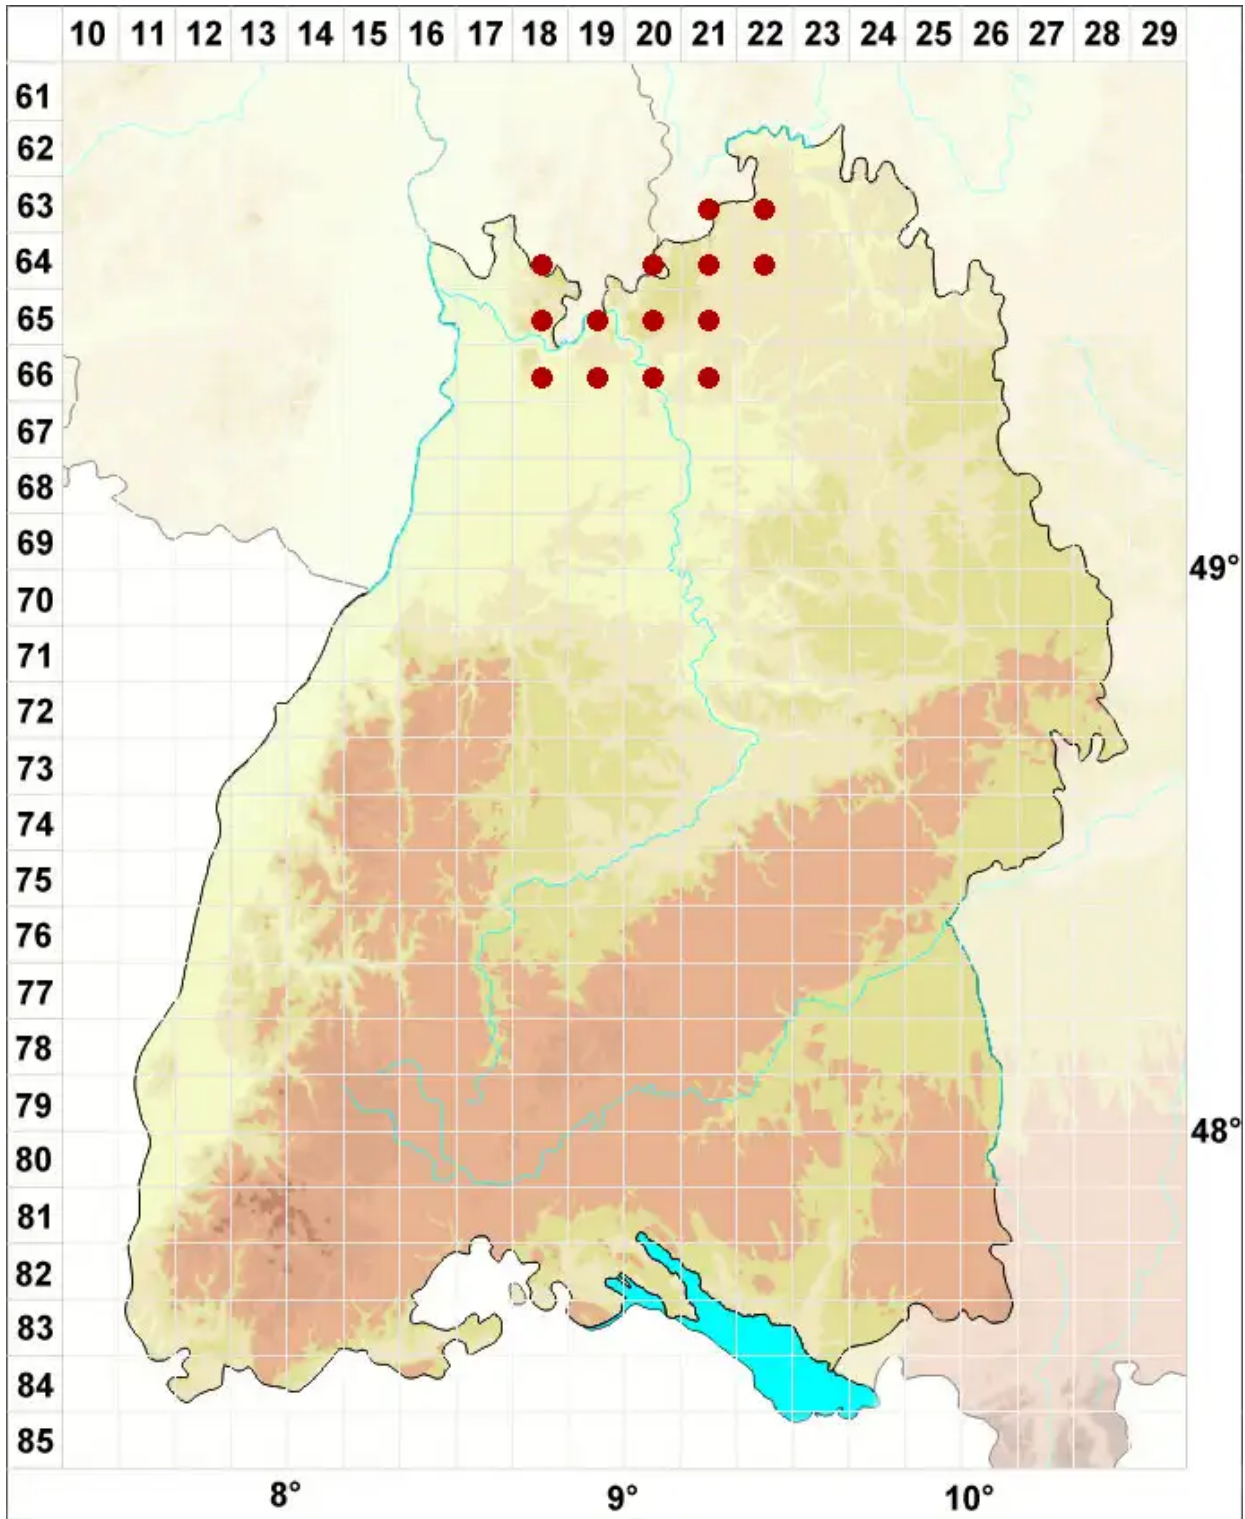

Ramalina farinacea (L.) Ach.

Mehlige Astflechte

Legende:

- Symbole:**
- Ausgefülltes Symbol:
Zeitraum von 1980 bis heute (Aktuelle Angabe)
 - Leeres Symbol:
Zeitraum vor 1980 (Altangabe)
 - Quadrat: Herbarbeleg