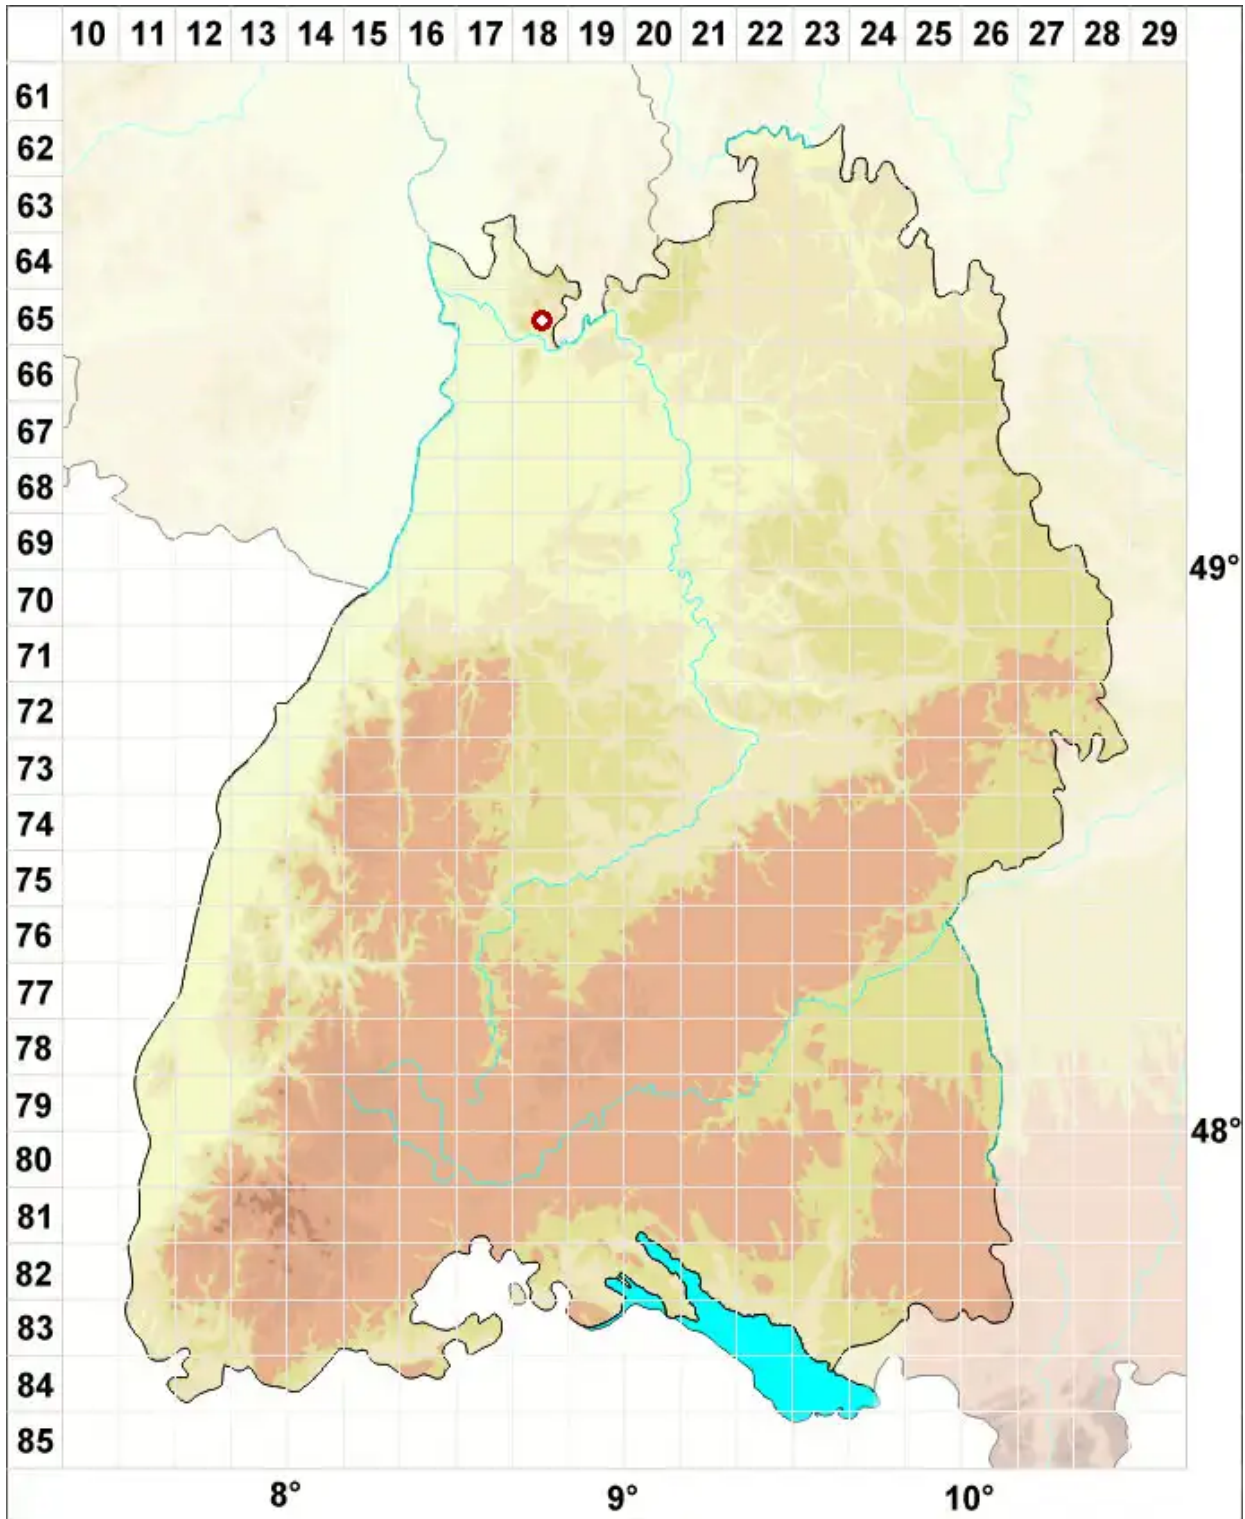

Psora decipiens (Hedw.) Hoffm.

Rotschuppe

Legende:

- Symbole:**
- Ausgefülltes Symbol:
Zeitraum von 1980 bis heute (Aktuelle Angabe)
 - Leeres Symbol:
Zeitraum vor 1980 (Altangabe)
 - Quadrat: Herbarbeleg