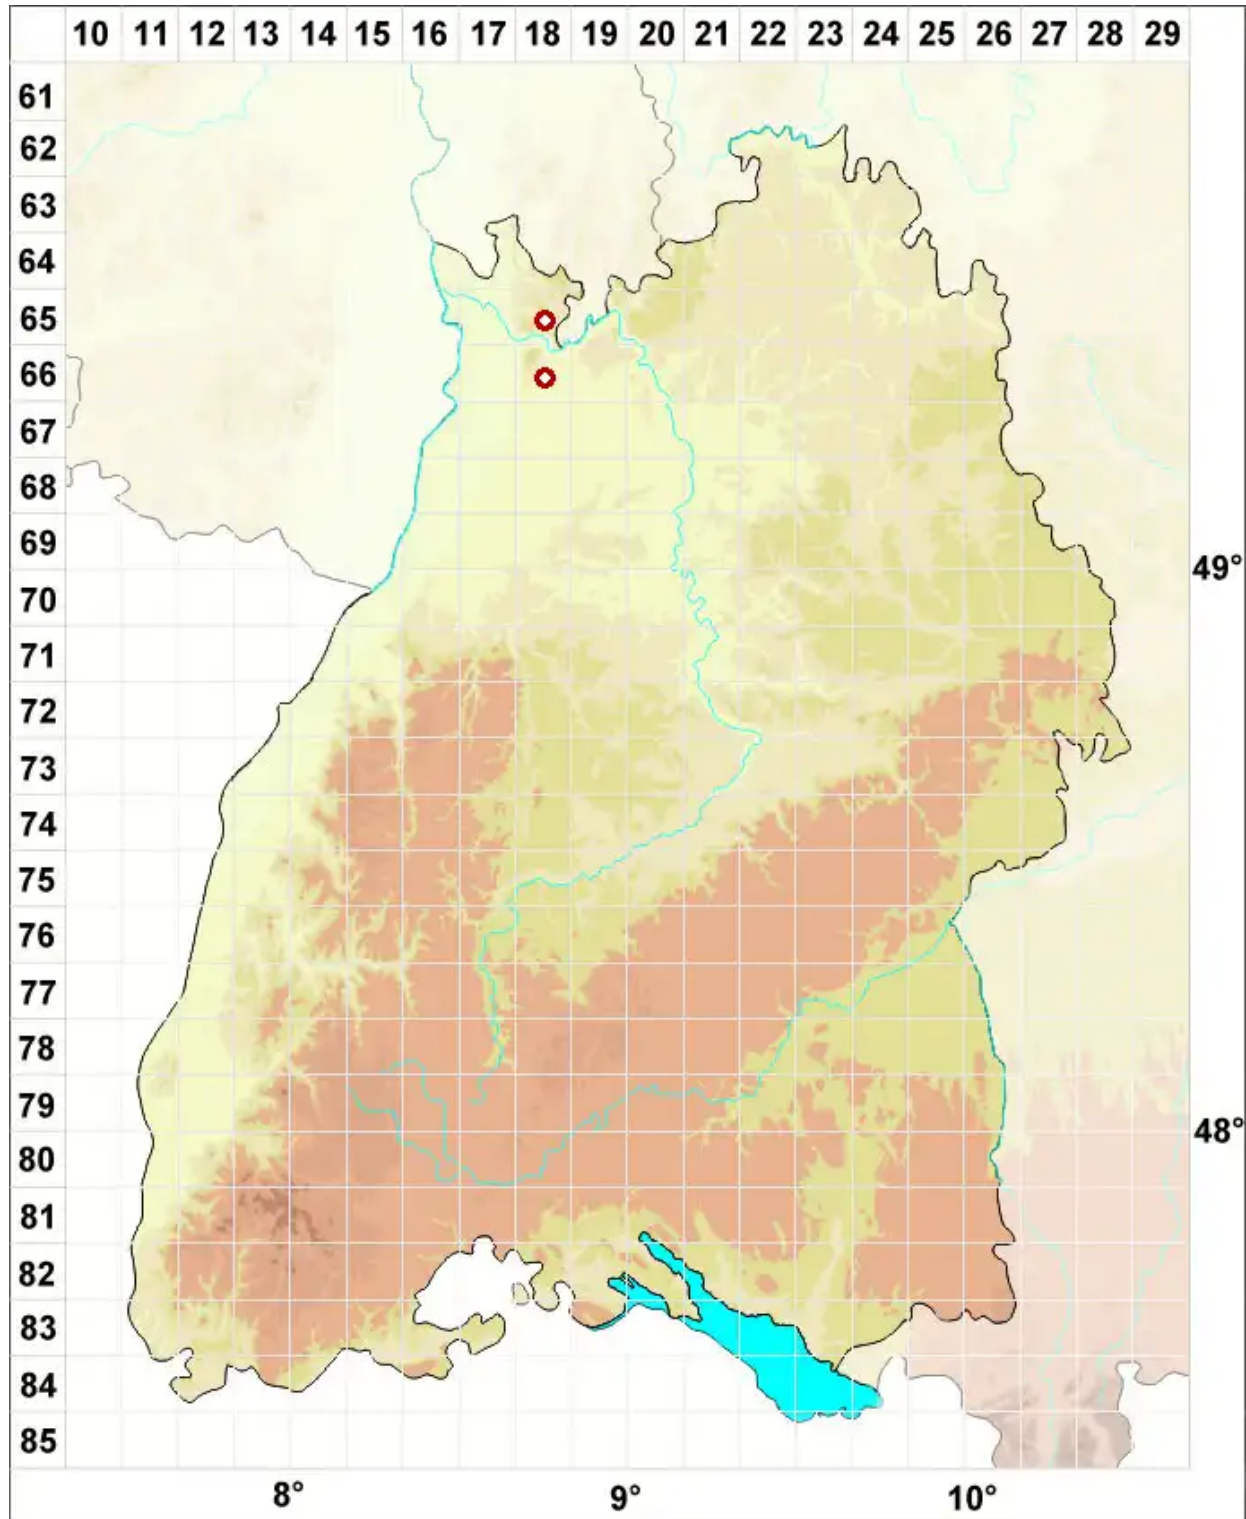

# Calicium corynellum (Ach.) Ach.

Keulige Kelchflechte

Legende:

- Symbole:**  
Ausgefülltes Symbol:  
Zeitraum von 1980 bis heute (Aktuelle Angabe)  
Leeres Symbol:  
Zeitraum vor 1980 (Altangabe)  
Quadrat: Herbarbeleg