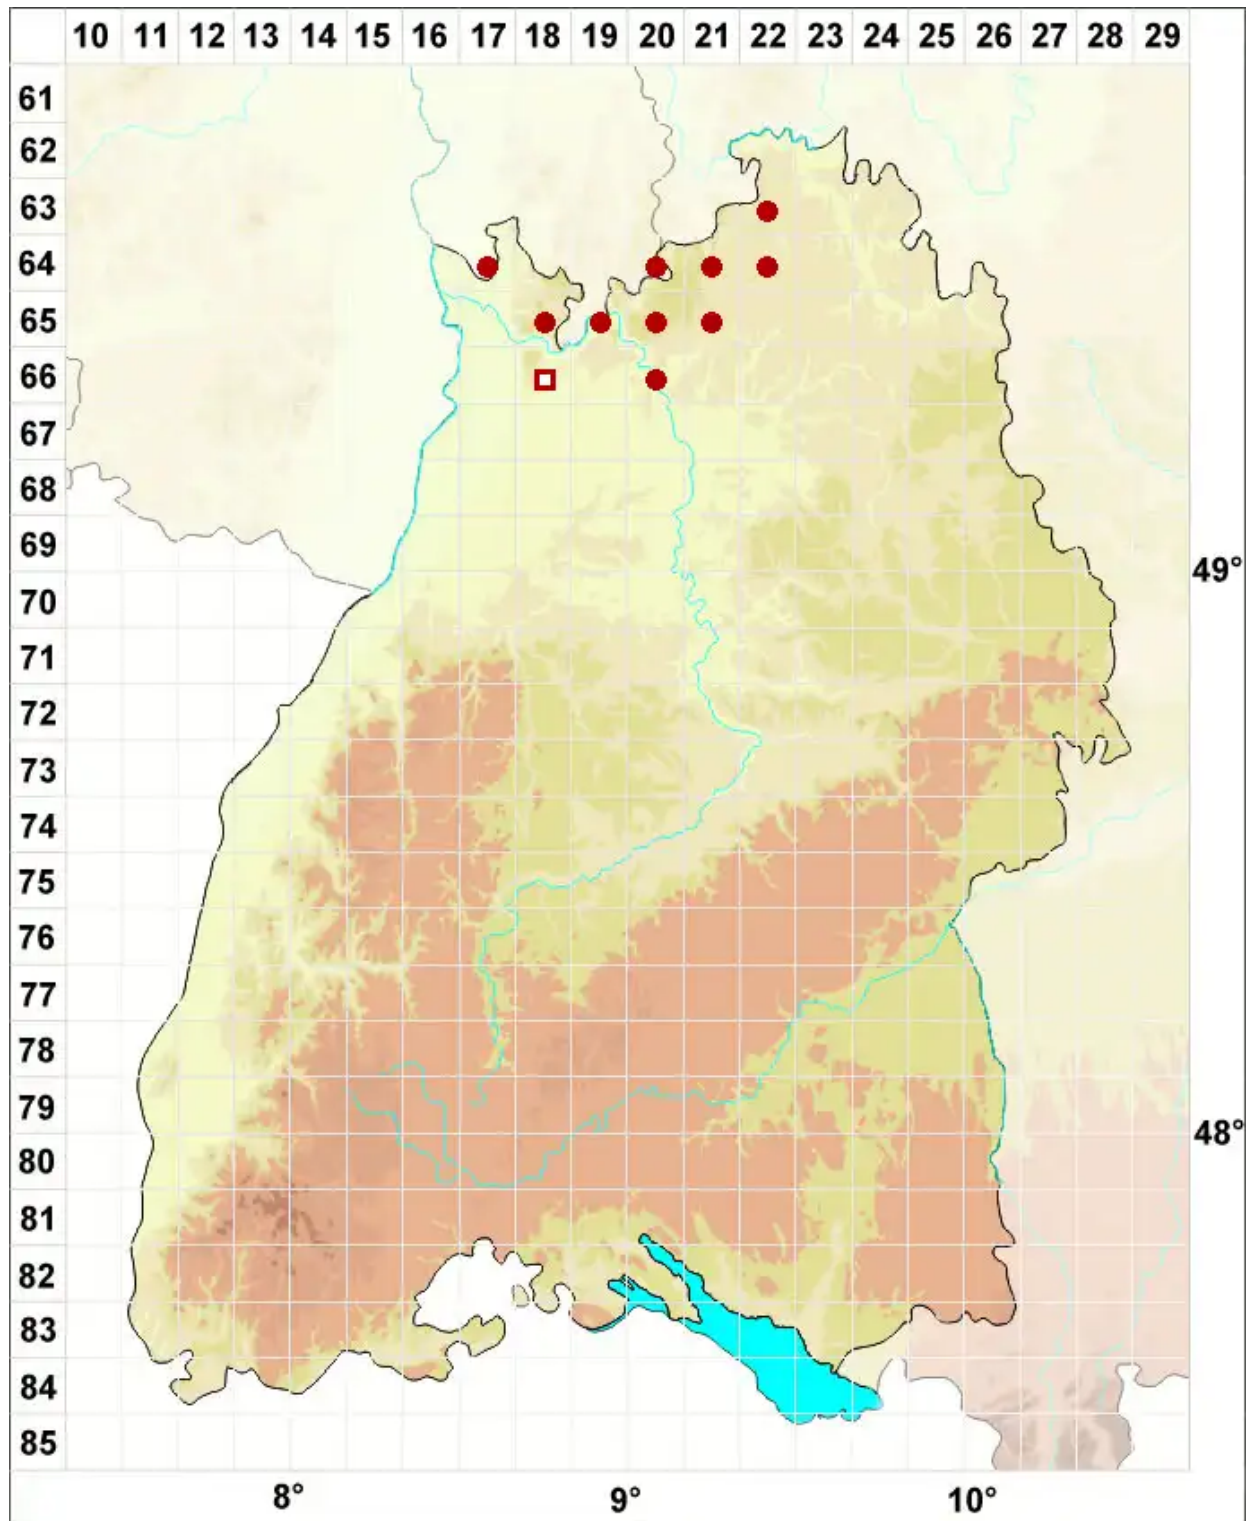

# Candelaria concolor (Dicks.) Stein

Gewöhnliche Leuchterflechte

Legende:

- Symbole:**
- Ausgefülltes Symbol:  
Zeitraum von 1980 bis heute (Aktuelle Angabe)
  - Leeres Symbol:  
Zeitraum vor 1980 (Altangabe)
  - Quadrat: Herbarbeleg