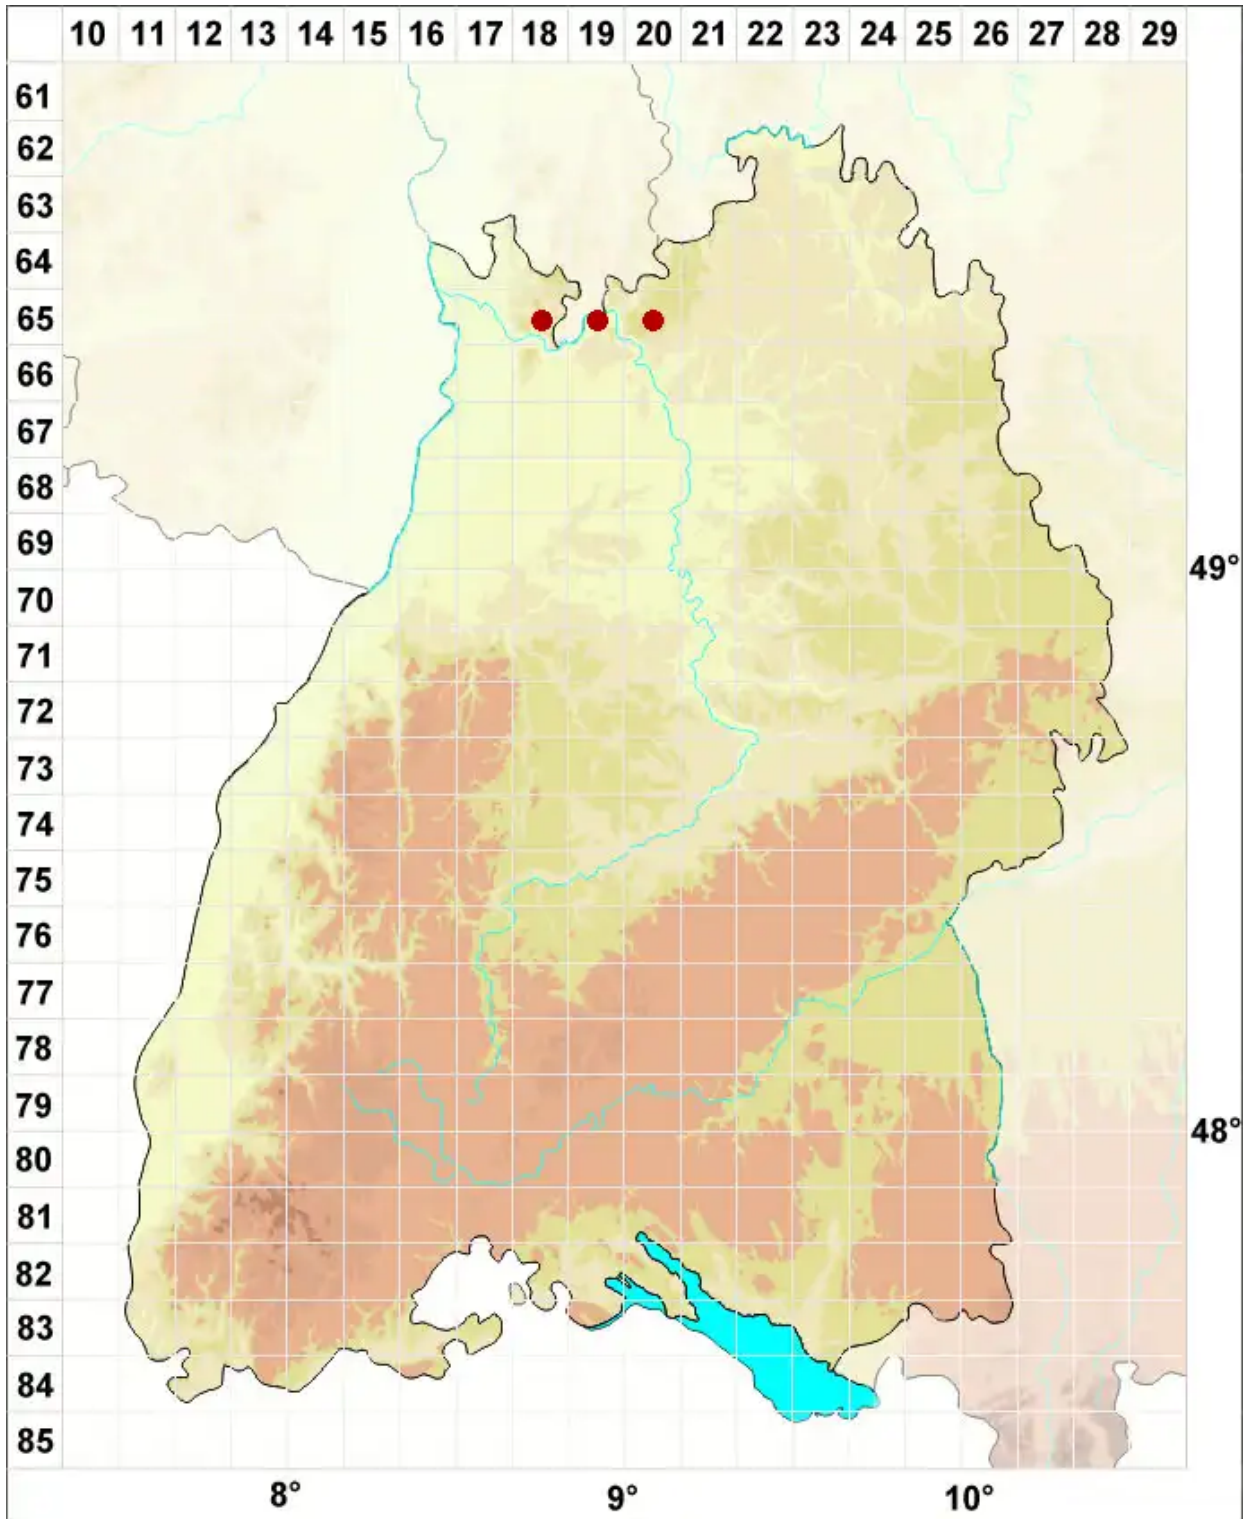

# Cladonia coccifera (L.) Willd.

Echte Scharlachflechte

Legende:

**Symbole:**  
Ausgefülltes Symbol:  
Zeitraum von 1980 bis heute (Aktuelle Angabe)  
Leeres Symbol:  
Zeitraum vor 1980 (Altangabe)  
Quadrat: Herbarbeleg