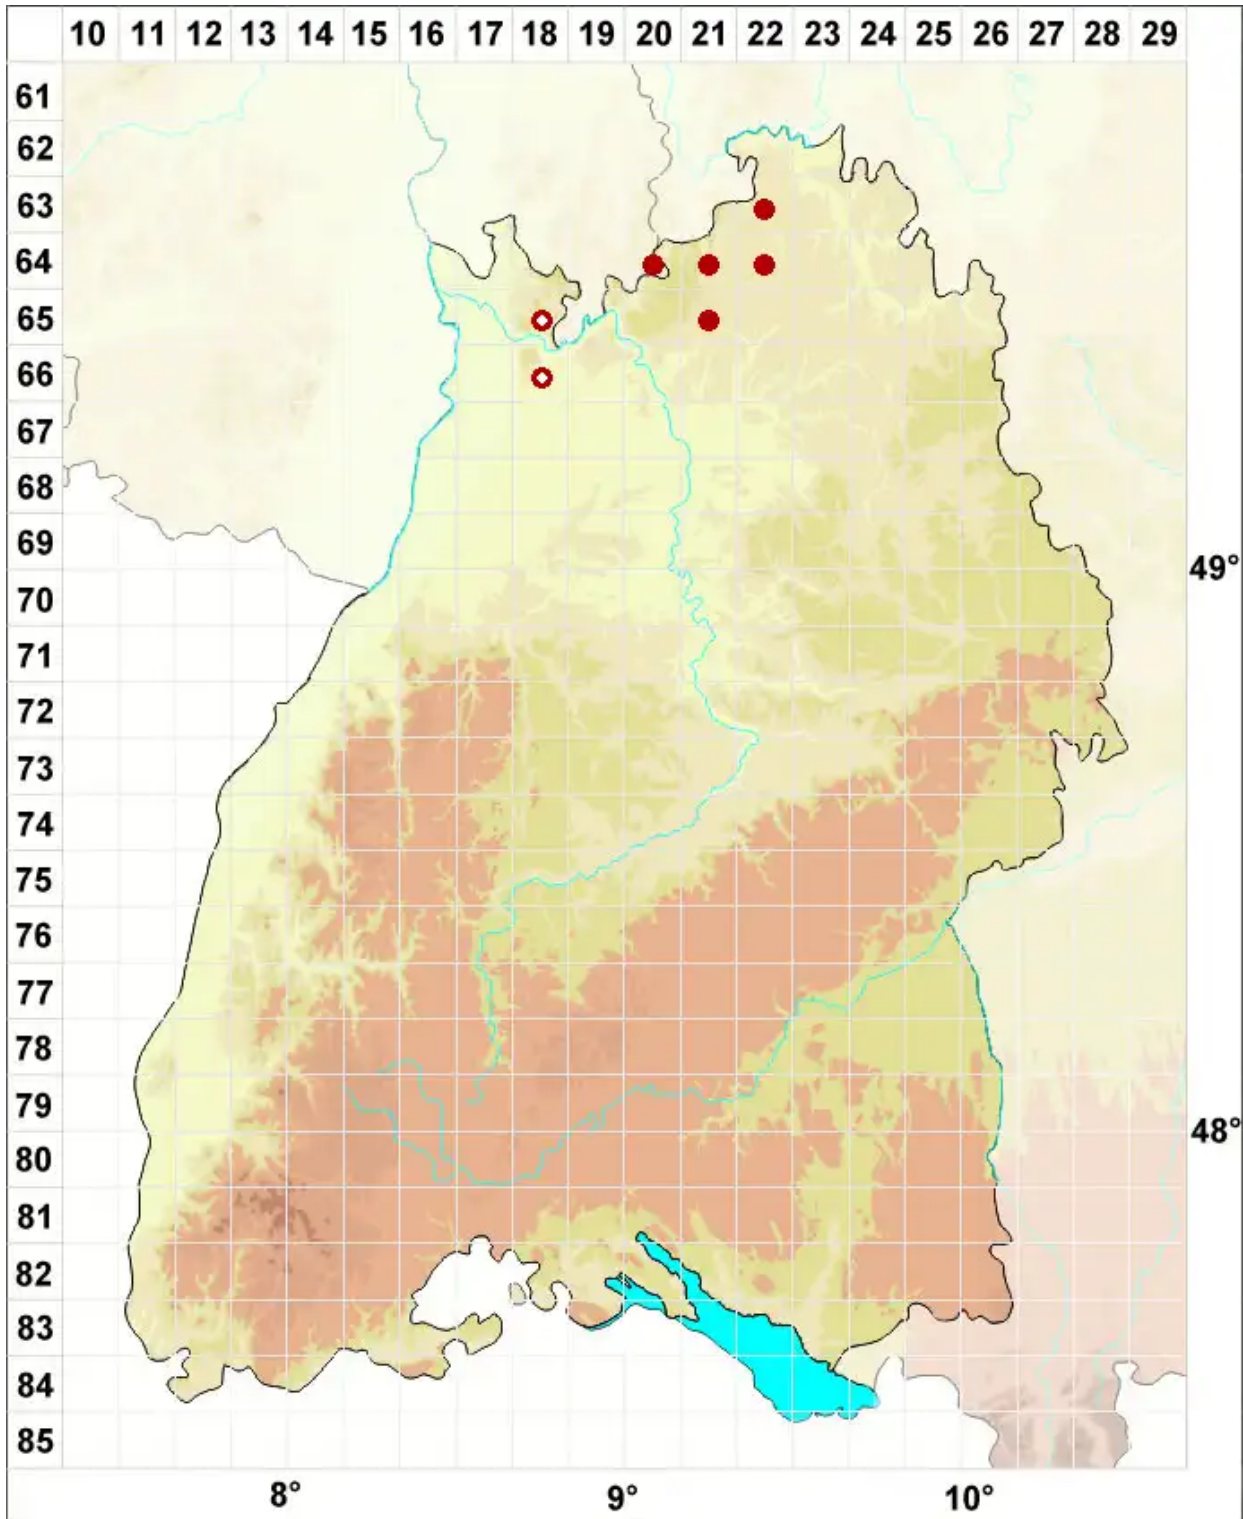

Anaptychia ciliaris (L.) Körb.

Gefranste Wimpernflechte

Legende:

Symbole:
Ausgefülltes Symbol:
Zeitraum von 1980 bis heute (Aktuelle Angabe)
Leeres Symbol:
Zeitraum vor 1980 (Altangabe)
Quadrat: Herbarbeleg