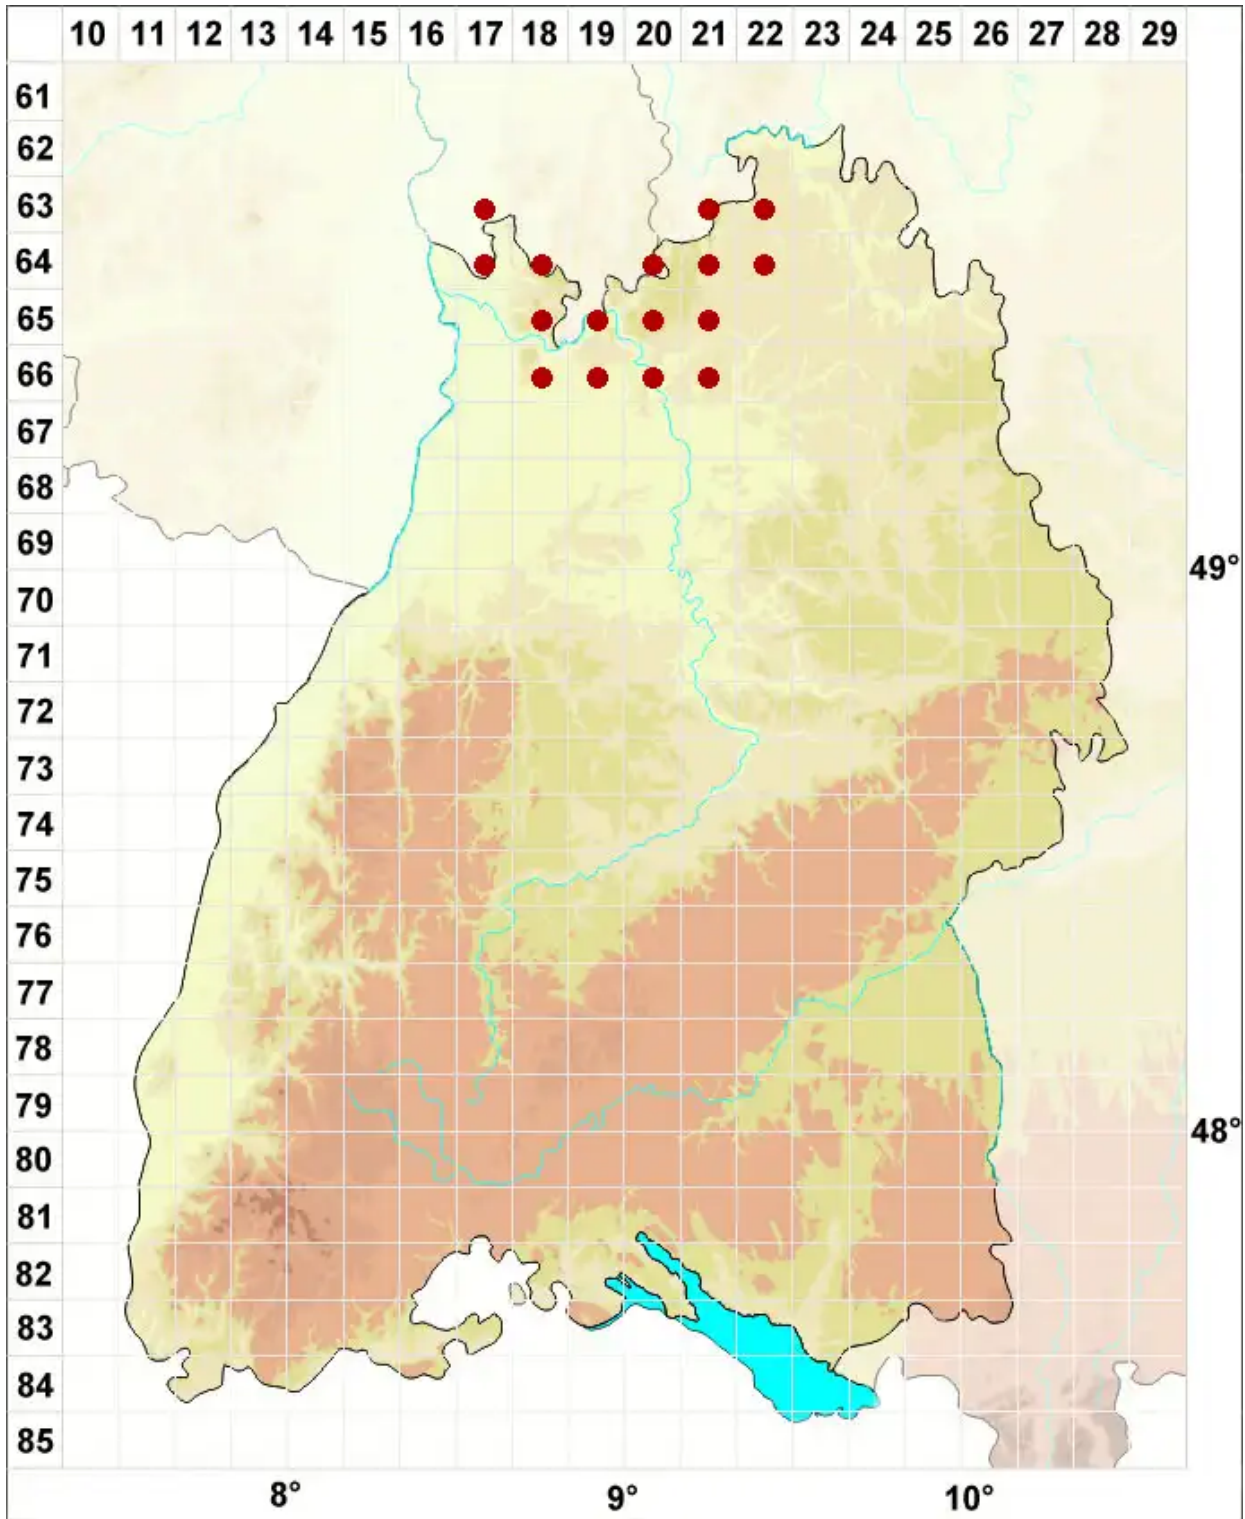

Flavoparmelia caperata (L.) Hale

Gewöhnliche Gelbschüsselflechte, Caperatflechte

Legende:

- Symbole:**
- Ausgefülltes Symbol:
Zeitraum von 1980 bis heute (Aktuelle Angabe)
 - Leeres Symbol:
Zeitraum vor 1980 (Altangabe)
 - Quadrat: Herbarbeleg