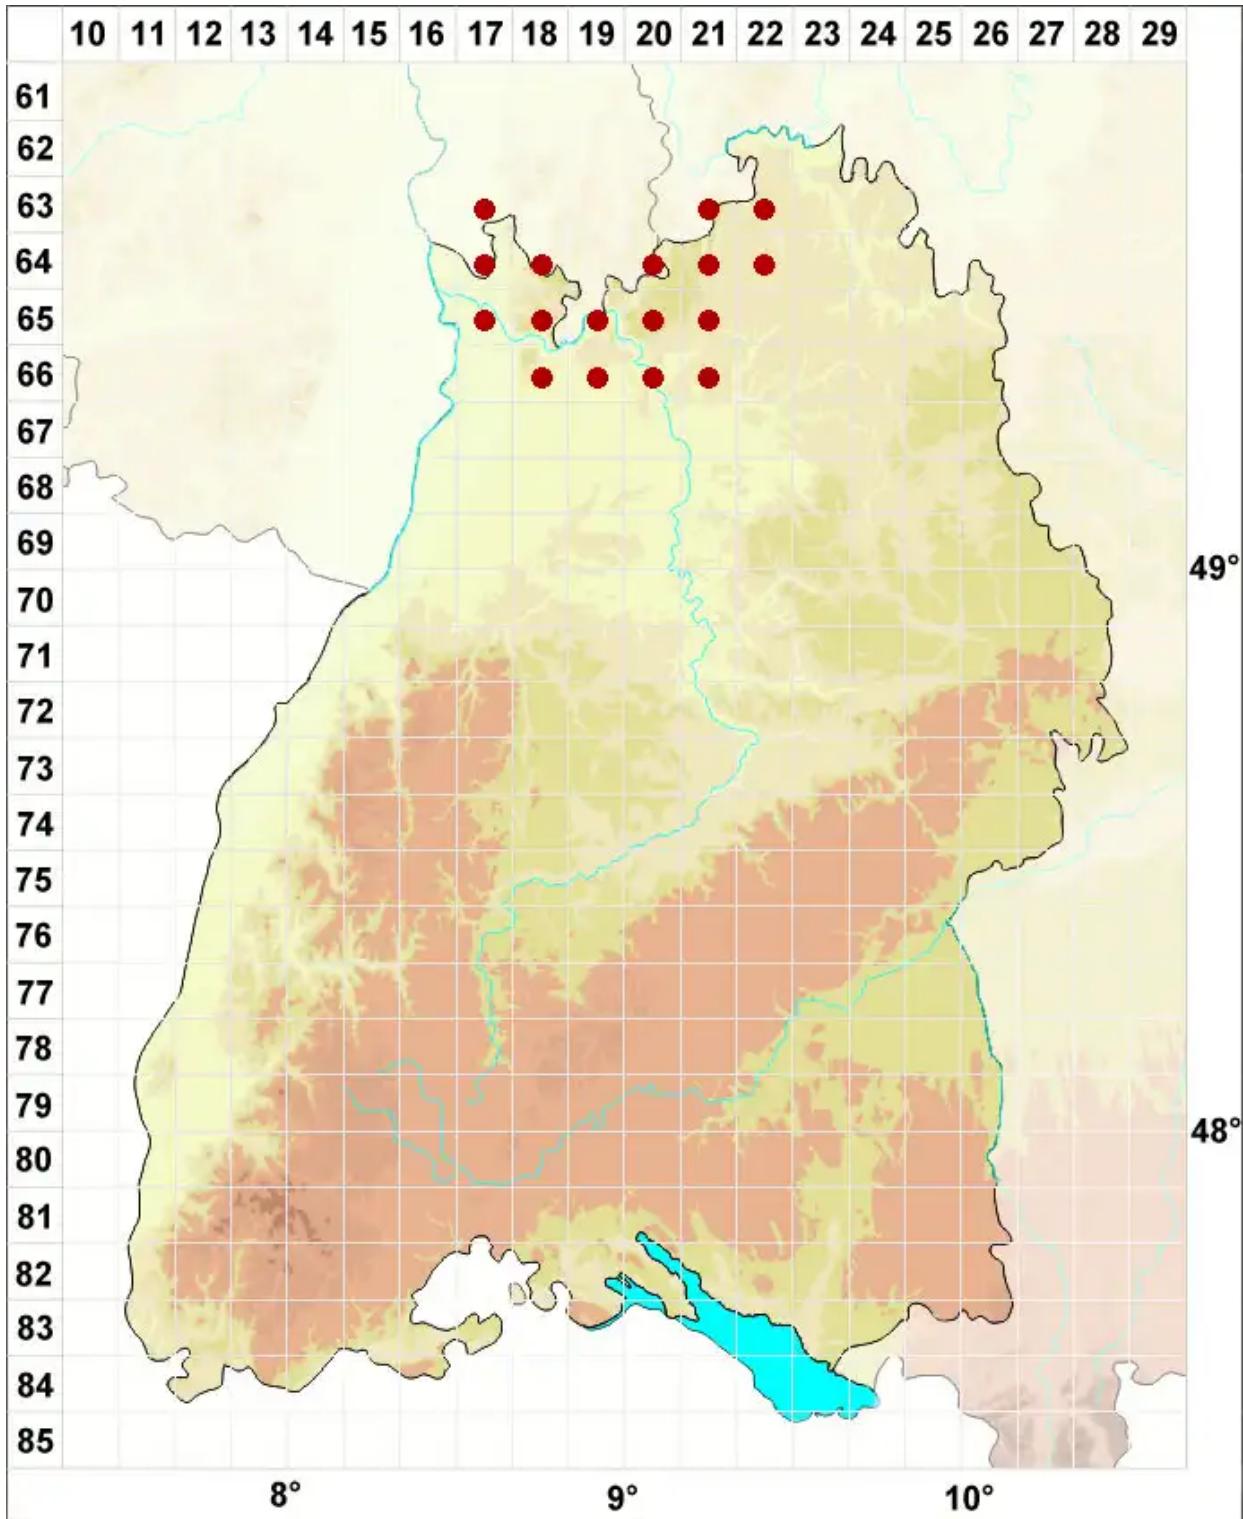

Physcia caesia (Hoffm.) Fürnr.

Blaugraue Schwielenflechte

Legende:

Symbole:

Ausgefülltes Symbol:
Zeitraum von 1980 bis heute (Aktuelle Angabe)

Leeres Symbol:
Zeitraum vor 1980 (Altangabe)

Quadrat: Herbarbeleg